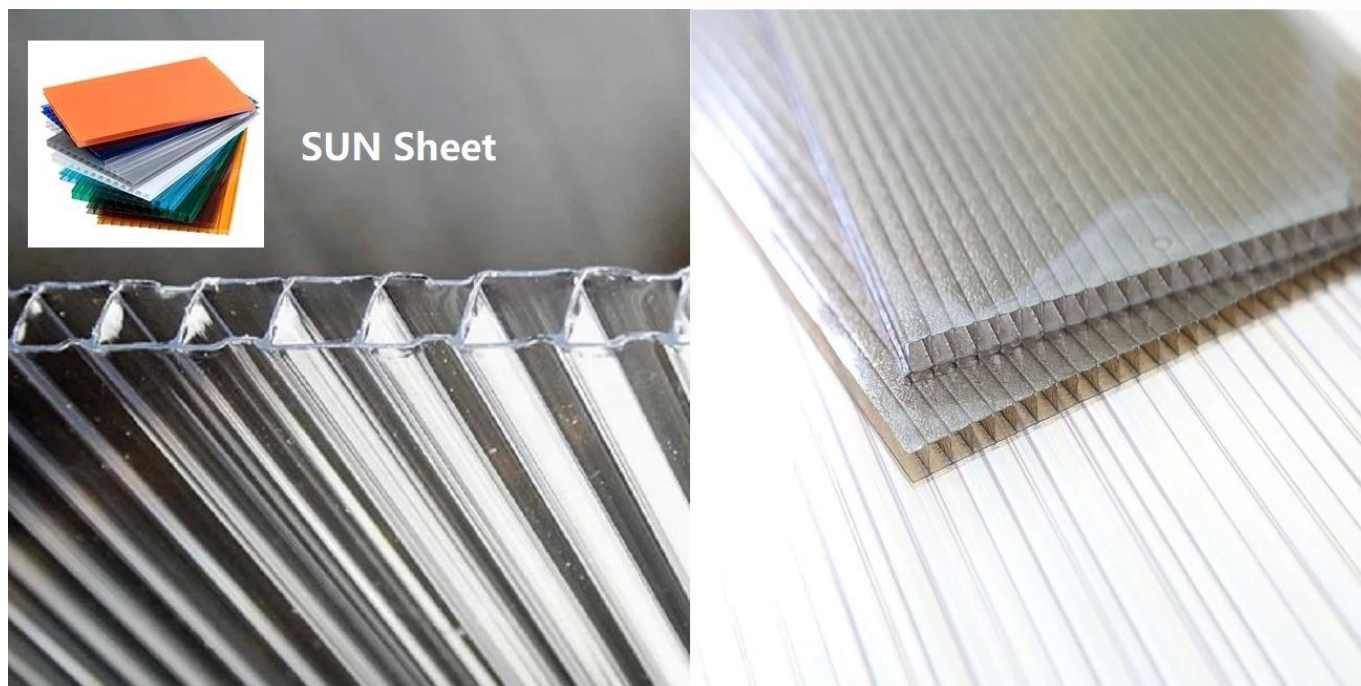

Product show

Tên sản phẩm:	Nhà sản xuất Trung Quốc Tấm che nắng PC trong suốt
Ứng dụng:	Nhà xanh, giếng trời, v.v.
Màu sắc:	Trắng trong suốt, xanh dương, xanh lá cây
Chiều dài:	tùy chỉnh
độ dày	3.0mm, 6.0mm, 8.0mm
chiều rộng tổng thể:	920mm
Chiều rộng hiệu dụng	840mm
Khoảng cách xà gỗ	700~800mm
Bề mặt:	bề mặt nhẵn
Nguyên liệu thô:	Máy Tính Tên Bayer

Brand new material, good
plasticization, long service life

Recyclable material, reduced
toughness, many impurities,
easy to break

ASA surface thickness 0.1~0.15mm
does not foam and does not fall off

The thickness of the surface layer of
the film is 0.05~0.1mm, which is
easy to blister and fall off