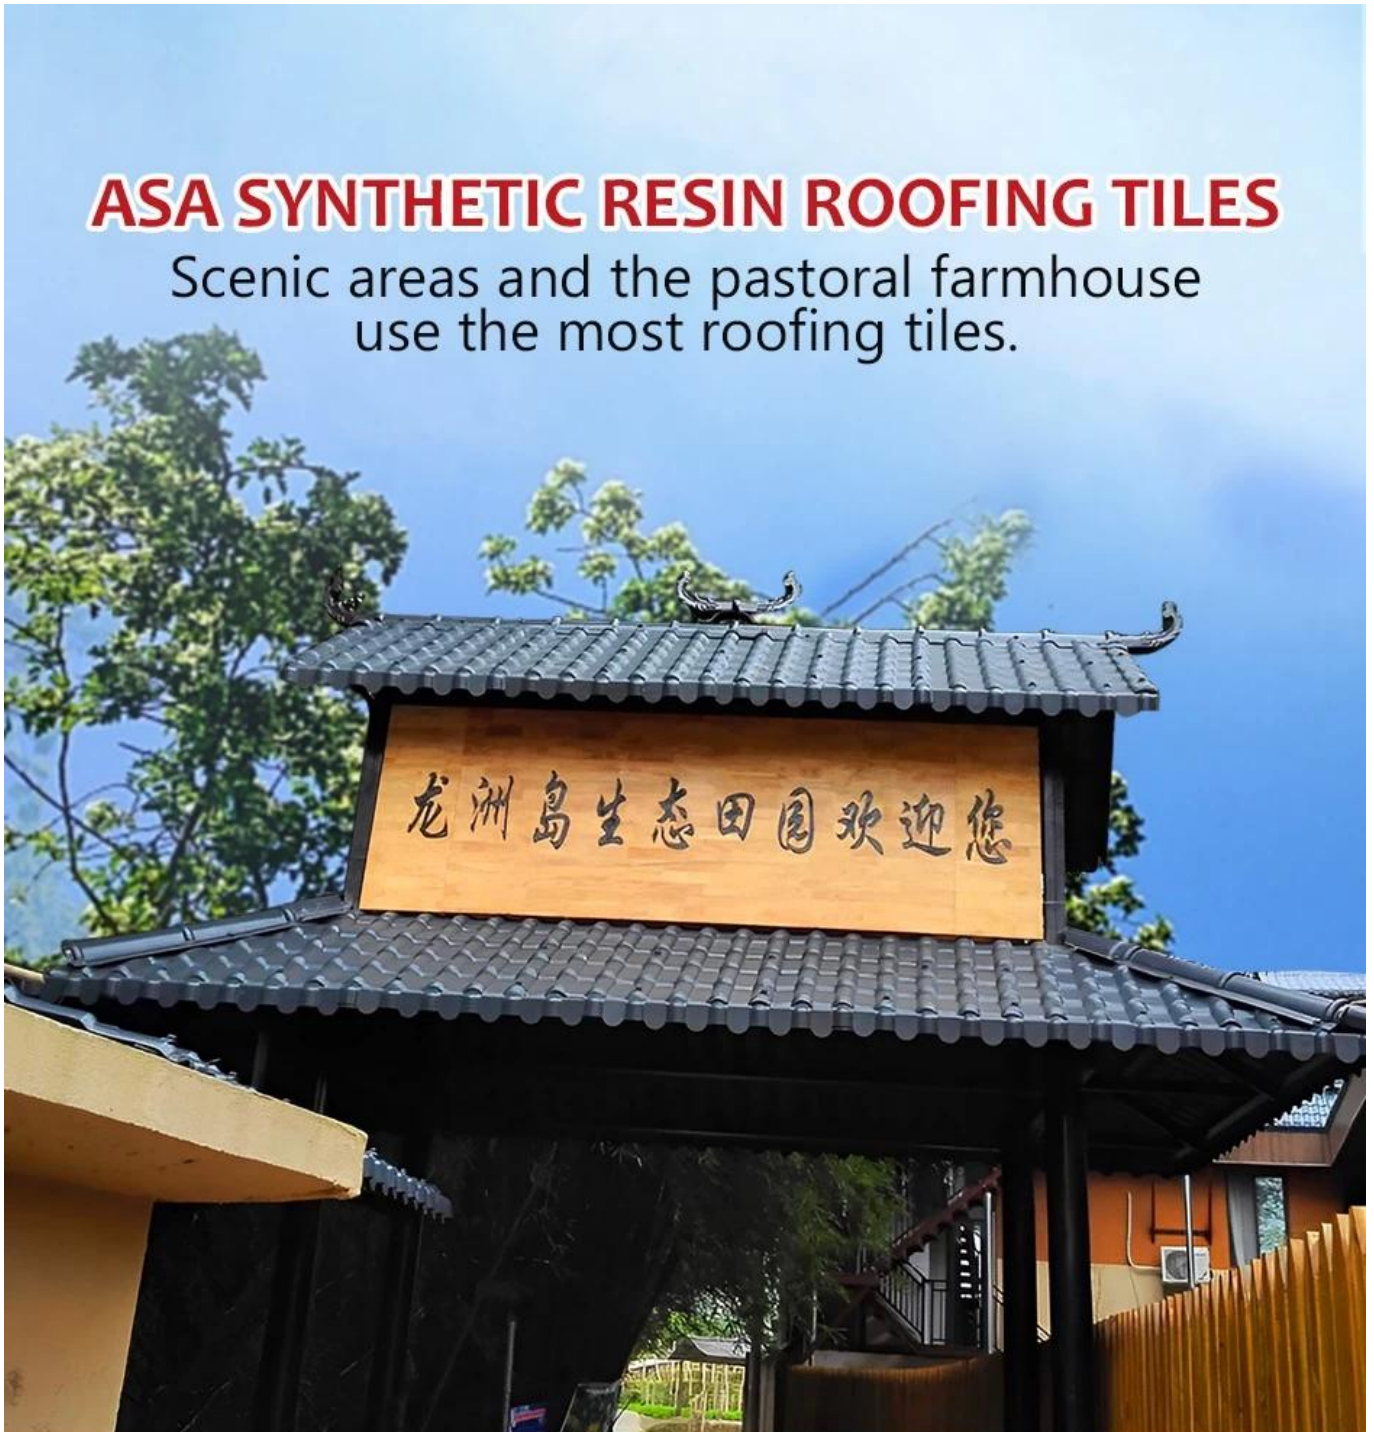

Product show

ZXC của chúng tôi **Tấm lợp nhựa tổng hợp** có Siêu dẻo dai, bảo hành 30 năm. Nó sử dụng nhựa tốt hơn làm nguyên liệu thô để đảm bảo độ dẻo dai tốt hơn và tuổi thọ dài hơn. Bề mặt sáng như gương. Không chứa amiăng và các yếu tố phóng xạ, có thể tái chế và đáp ứng đầy đủ các yêu cầu bảo vệ môi trường xanh. Nhà máy cao cấp, nhà máy thép, nhà kho, chợ nông sản, tiếp cận thị trường, nhà kho và các vật liệu lợp mái cao cấp khác.

ASA SYNTHETIC RESIN ROOFING TILES

Scenic areas and the pastoral farmhouse use the most roofing tiles.

tên sản phẩm	Mái ngói nhựa tổng hợp
Thương hiệu	ZXC
Nguồn gốc	Thành phố Phật Sơn, tỉnh Quảng Đông, Trung Quốc (Đại lục)
Vật liệu	Acrylonitrile Styrene acrylate copolyme, Polyvinyl clorua, Bột canxi, các vật liệu hóa học khác
Bảo đảm	25 năm
chứng nhận	ISO9001/SGS/CE
Thời gian giao hàng	1x20GP trong 6 ngày, 1x40GP trong 7 ngày
Chiều dài phần	219mm
Chiều rộng tổng thể	1050mm
Chiều rộng hiệu quả	960mm
độ dày	2.3mm/2.5mm/2.8mm/3.0mm
Chiều dài	Phải là bội số của phần
khoảng cách sóng	160mm
Chiều cao sóng	30 mm