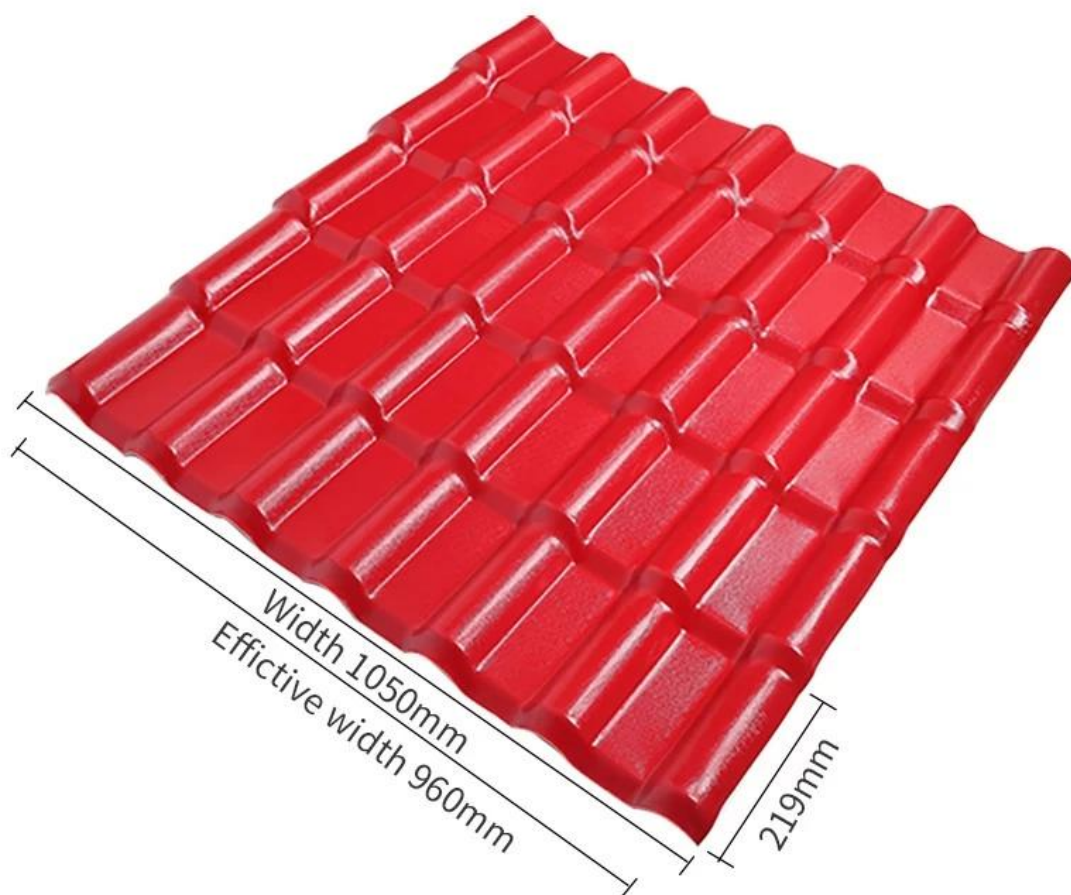

Product show

ZXC của chúng tôi **Tấm lợp nhựa tổng hợp** có Siêu dẻo dai, bảo hành 30 năm. Nó sử dụng nhựa tốt hơn làm nguyên liệu thô để đảm bảo độ dẻo dai tốt hơn và tuổi thọ dài hơn. Bề mặt sáng như gương. Không chứa amiăng và các yếu tố phóng xạ, có thể tái chế và đáp ứng đầy đủ các yêu cầu bảo vệ môi trường xanh. Nhà máy cao cấp, nhà máy thép, nhà kho, chợ nông sản, tiếp cận thị trường, nhà kho và các vật liệu lợp mái cao cấp khác.

ASA SYNTHETIC RESIN ROOFING TILES

Scenic areas and the pastoral farmhouse use the most roofing tiles.

tên sản phẩm	Mái ngói nhựa tổng hợp
Thương hiệu	ZXC
Nguồn gốc	Thành phố Phật Sơn, tỉnh Quảng Đông, Trung Quốc (Đại lục)
Vật liệu	Acrylonitrile Styrene acrylate copolyme, Polyvinyl clorua, Bột canxi, các vật liệu hóa học khác
Bảo đảm	25 năm
chứng nhận	ISO9001/SGS/CE
Thời gian giao hàng	1x20GP trong 6 ngày, 1x40GP trong 7 ngày
Chiều dài phần	219mm
Chiều rộng tổng thể	1050mm
Chiều rộng hiệu quả	960mm
độ dày	2.3mm/2.5mm/2.8mm/3.0mm
Chiều dài	Phải là bội số của phần
khoảng cách sóng	160mm
Chiều cao sóng	30 mm

Nhấp chuột [Bán buôn tấm lợp ASA PVC](#) để tìm hiểu thêm

Name: synthetic resin

Model:1050mm

Material: synthetic resin

Origin: Foshan, Guangdong

Thickness: 2.5-3.0mm

Applicable scenarios: villa roofs, tourist attractions, rural transformation