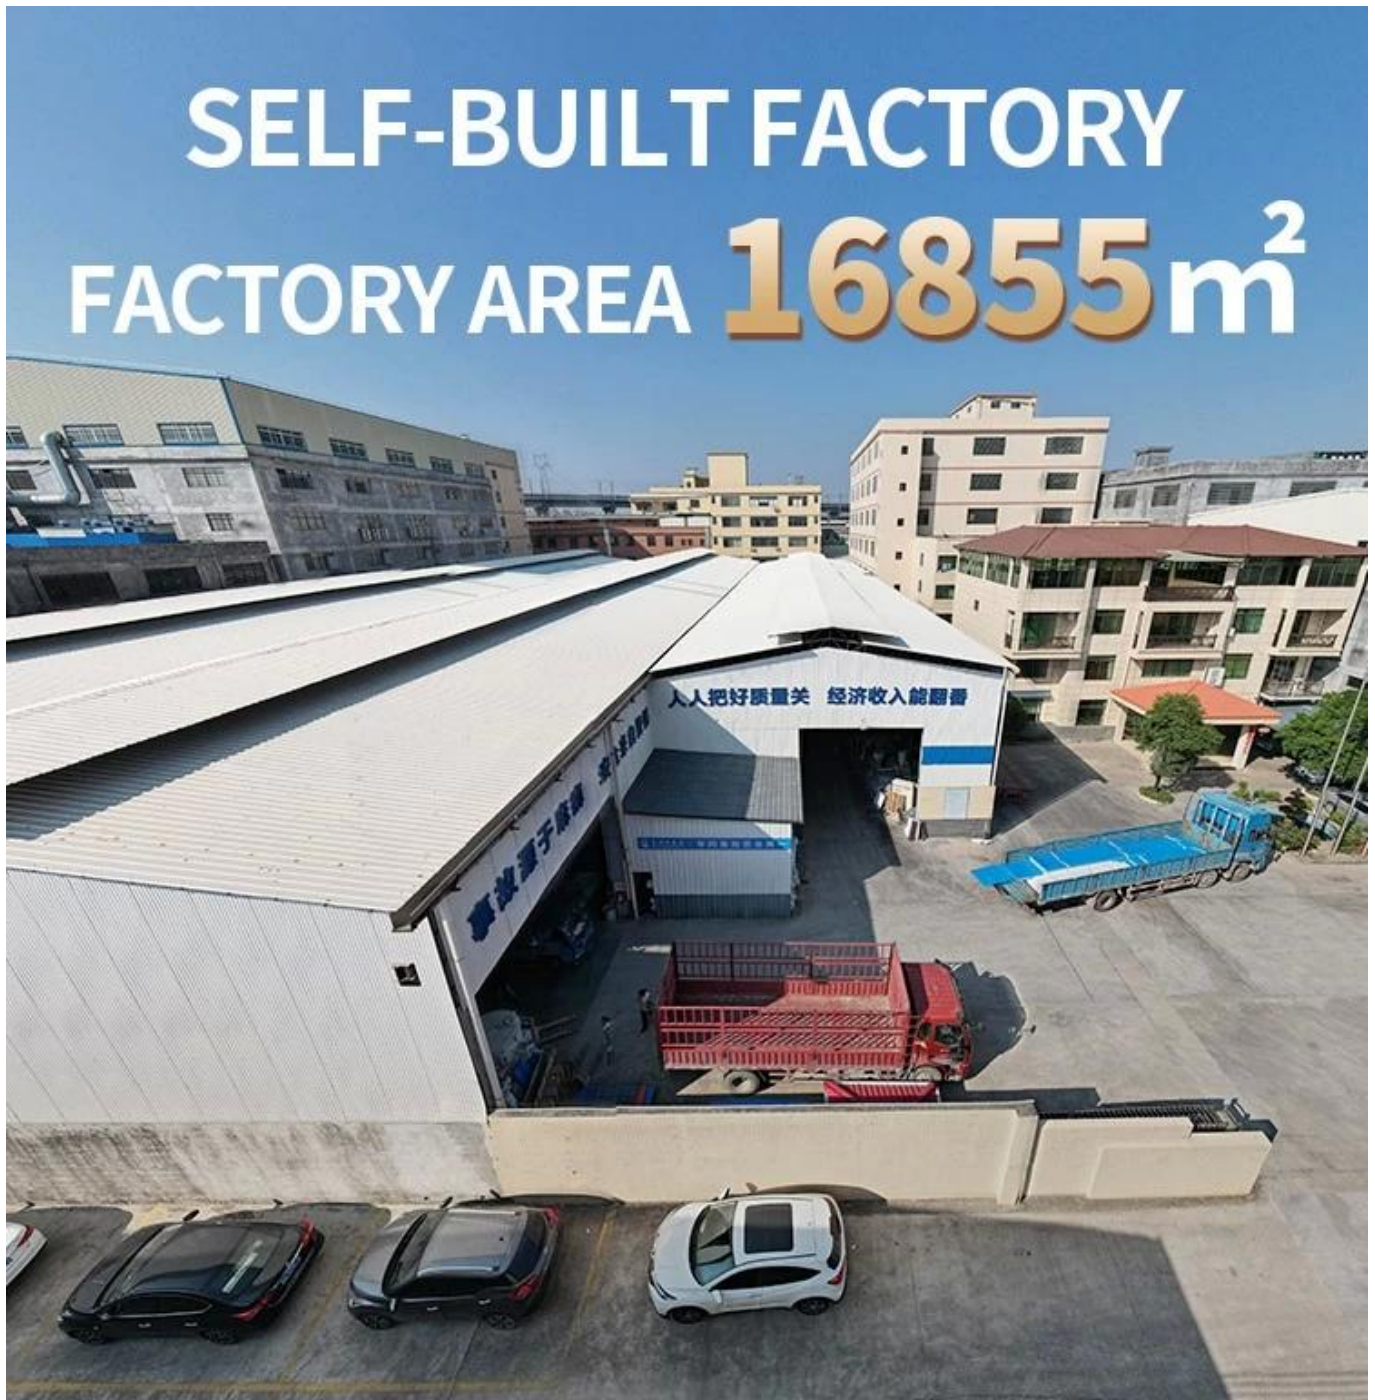

# 15 YEARS RESIN ROOF TILE MANUFACTURER

ANNUAL OUTPUT **5913000 m<sup>2</sup>**

<b>tên sản phẩm</b>	Mái ngói nhựa tổng hợp
<b>Thương hiệu</b>	ZXC
<b>Nguồn gốc</b>	Thành phố Phật Sơn, tỉnh Quảng Đông, Trung Quốc (Đại lục)
<b>Vật liệu</b>	Acrylonitrile Styrene acrylate copolyme, Polyvinyl clorua, Bột canxi, vật liệu hóa học khác
<b>Bảo đảm</b>	25 năm
<b>Chứng nhận</b>	ISO9001 / SGS / CE
<b>Thời gian giao hàng</b>	1x20GP trong 6 ngày, 1x40GP trong 7 ngày
<b>Chiều dài phần</b>	219mm
<b>Chiều rộng tổng thể</b>	1050mm
<b>Chiều rộng hiệu quả</b>	960mm
<b>độ dày</b>	2,3 mm / 2,5 mm / 2,8 mm / 3,0 mm
<b>Chiều dài</b>	Phải là bội số của phần
<b>Khoảng cách sóng</b>	160mm
<b>Chiều cao sóng</b>	30 mm