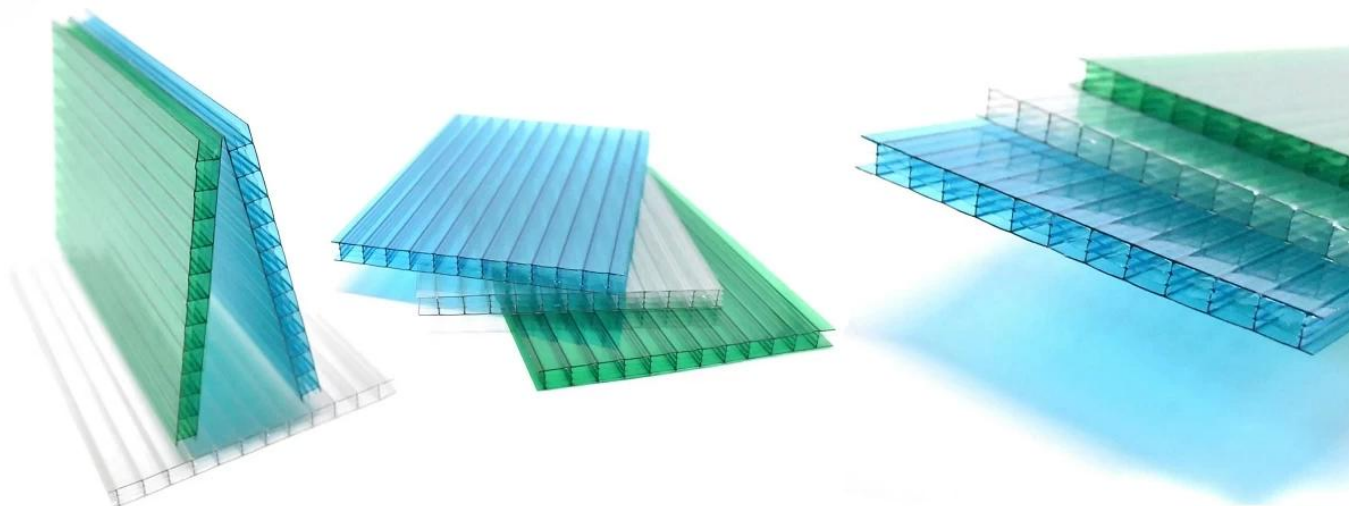

Product show

| | |
|----------------------|---|
| Tên sản phẩm: | Nhà sản xuất chuyên nghiệp Tấm chống nắng hiệu suất chống nước PC |
| Ứng dụng: | Nhà xanh, giếng trời, v.v. |
| Màu sắc: | Trắng trong suốt, xanh dương, xanh lá cây |
| Chiều dài: | tùy chỉnh |
| độ dày | 3.0mm, 6.0mm, 8.0mm |
| chiều rộng tổng thể: | 920mm |
| Chiều rộng hiệu dụng | 840mm |
| Khoảng cách xà gỗ | 700~800mm |
| Bề mặt: | bề mặt nhẵn |
| Nguyên liệu thô: | Máy Tính Tên Bayer |

CHẤT LƯỢNG, ĐỔI MỚI, ĐẤU TRANH, CHIẾN THẮNG

chúng tôi có 8 dây chuyền sản xuất, khoảng 100 nhân viên, có diện tích 15.000 mét vuông.

Factory display

9 production lines

Raw material warehouse

Product comparison

Learn all about our products

Dacheng resin roofing tile

Recyclable resin roofing tiles

Brand new raw materials imported
bright color, long service life
30~50 years

Recycled materials, dull color, easy
to have black spots in appearance
very short life.

Brand new material, good
plasticization, long service life

Recyclable material, reduced
toughness, many impurities,
easy to break

ASA surface thickness 0.1~0.15mm
does not foam and does not fall off

The thickness of the surface layer of
the film is 0.05~0.1mm, which is
easy to blister and fall off