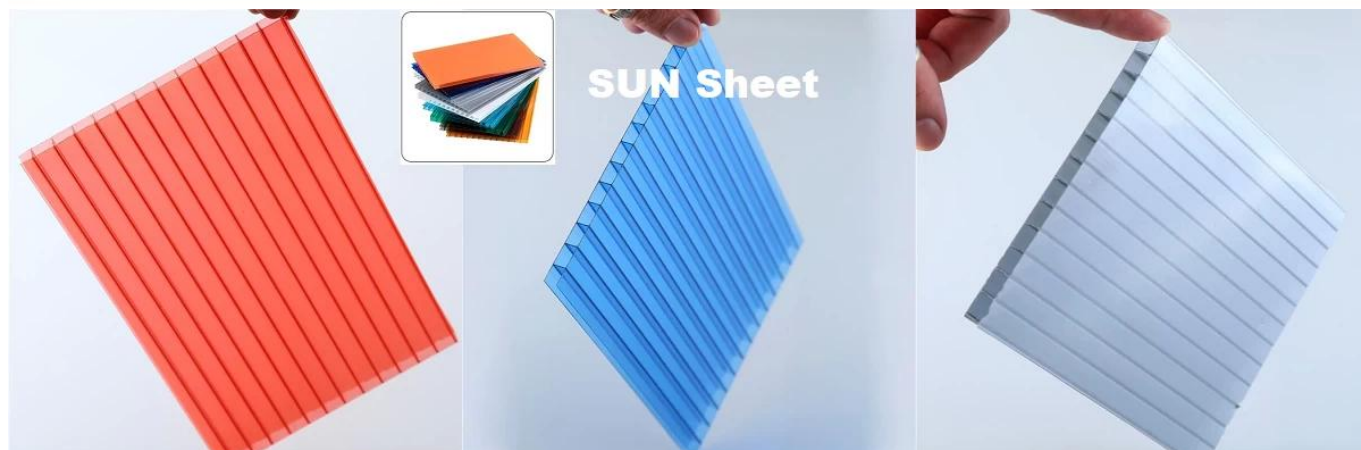

Product show

Tên sản phẩm:	Nhà sản xuất Trung Quốc Tấm che nắng PC trong suốt
Ứng dụng:	Nhà xanh, giếng trời, v.v.
Màu sắc:	Trắng trong suốt, xanh dương, xanh lá cây
Chiều dài:	tùy chỉnh
độ dày□	3.0mm, 6.0mm, 8.0mm
chiều rộng tổng thể:	920mm
Chiều rộng hiệu dụng□	840mm
Khoảng cách xà gỗ□	700~800mm
Bề mặt:	bề mặt nhẵn
Nguyên liệu thô:	Máy Tính Tên Bayer

Brand new material, good
plasticization, long service life

Recyclable material, reduced
toughness, many impurities,
easy to break

ASA surface thickness 0.1~0.15mm
does not foam and does not fall off

The thickness of the surface layer of
the film is 0.05~0.1mm, which is
easy to blister and fall off