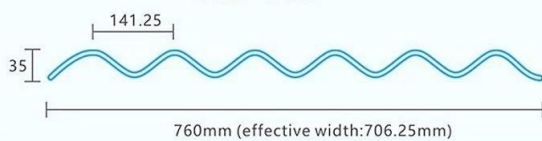

More Types

Hot

Hot

Hot

FRP 900

FRP 961型

FRP 909

FRP 706

FRP 760