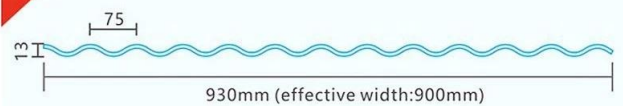

More Types

Hot

Hot

Hot

FRP 900

FRP 961型

FRP 909

FRP 706

FRP 760