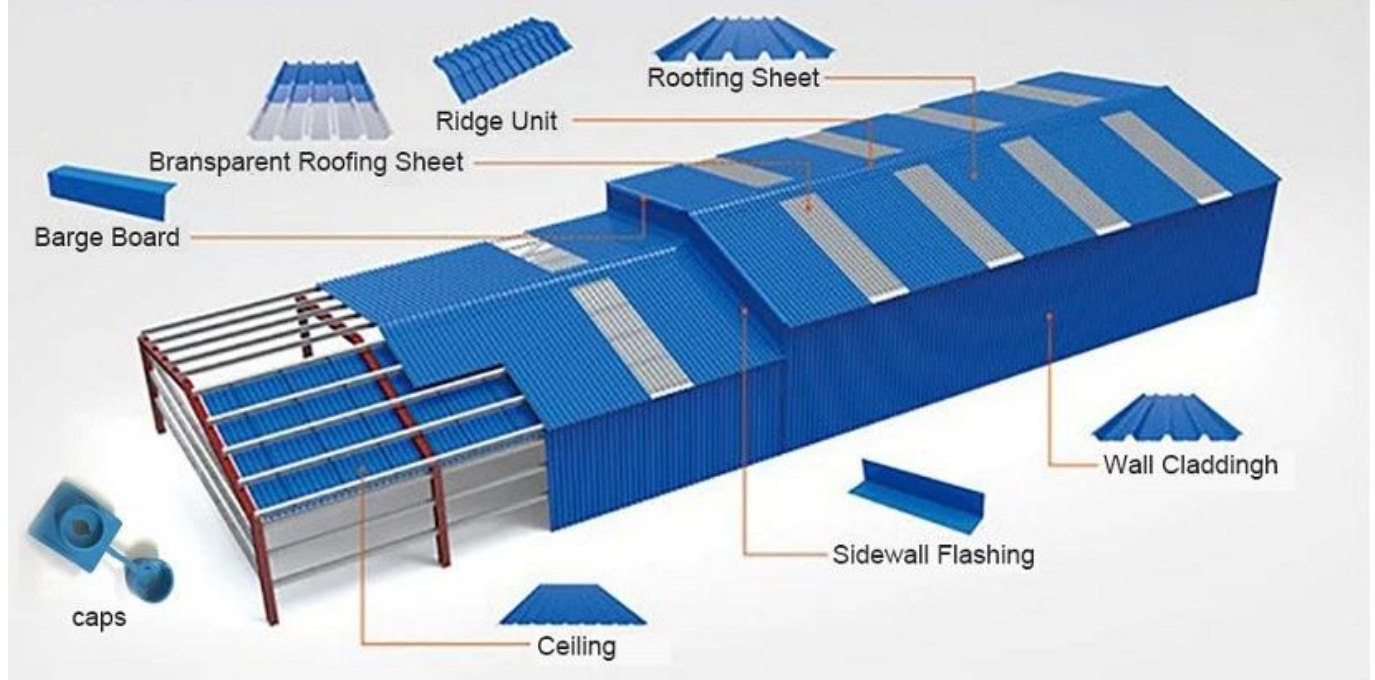

More Types

1130 corrugaetd sheets

1130 trapezoidal sheets

900 high wave

980 high wave

PVC accessories

ZXC New Material Technology Co., Ltd. [Nhà cung cấp mái UPVC](#). Sản phẩm của chúng tôi bao gồm tấm PVC, ngói lợp nhựa tổng hợp ASA, gạch lợp FRP, máng xối, tấm lợp UPVC, v.v. Nếu đơn đặt hàng của bạn khớp Chi tiết kích thước chúng khoán của chúng tôi, chúng tôi có thể nhanh hơn thời gian giao hàng. Chào mừng liên hệ với chúng tôi Tùy chỉnh.