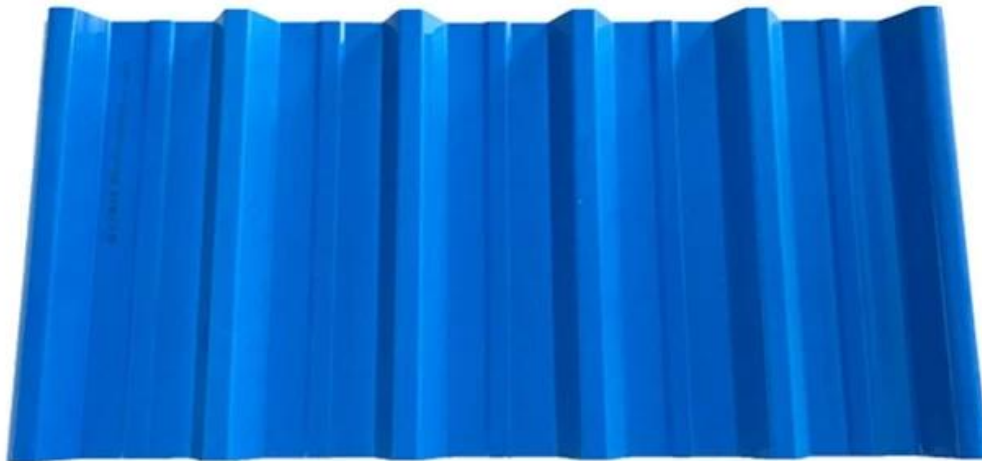

**ZXC [UPVC kaplama tedarikçisi](#)**

**PVC Roofing Sheet  
Manufacture For 15 years**

**Annual Output 5913000 m<sup>2</sup>**

|                            |  |
|----------------------------|--|
| Uzunluk                    | 1m-12m   |
| Yüzey                      | Mat  |
| Ağırlık                    | 3,0-6,8 kg/m   |
| Genişlik                   | 1130mm/ 1080mm/ 1050mm/ 980mm/ 930mm                                       |
| Garanti                    | 30 yıl   |
| Model numarası             | ASA PVC Kompozit Levha   |
| İşlev                      | Yalıtım, Alev Geciktirici, Isı Yalıtımı, Korozyon Önleyici, Darbe Dayanımı |
| Şekil                      | yuvarlak dalga, büyük yuvarlak dalga, trepezoidal dalga                    |
| Yangından Korunma Derecesi | B1   |
| Sıcaklık                   | -10 Santigrat Derece ila 70 Santigrat Derece                               |
| Renk                       | Beyaz, Mavi, Gri, Kırmızı, özelleştirilebilir                              |
| Katmanlar                  | 2 veya 3 katman  |
| Kalıcı Renk                | 10 Yıl Solma Yok   |

# 900 TYPE HIGH WAVE (FLOWING WATER FAST)