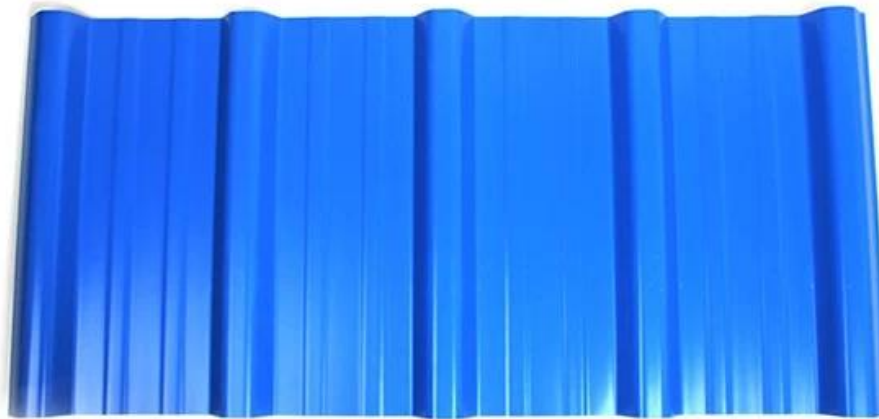

**ZXC [UPVC kaplama tedarikçisi](#)**

**PVC Roofing Sheet  
Manufacture For 15 years**

**Annual Output 5913000 m<sup>2</sup>**

|                            |  |
|----------------------------|--|
| Uzunluk                    | 1m-12m   |
| Yüzey                      | Mat  |
| Ağırlık                    | 3,0-6,8 kg/m   |
| Genişlik                   | 1130mm/ 1080mm/ 1050mm/ 980mm/ 930mm                                       |
| Garanti                    | 30 yıl   |
| Model numarası             | ASA PVC Kompozit Levha   |
| İşlev                      | Yalıtım, Alev Geciktirici, Isı Yalıtımı, Korozyon Önleyici, Darbe Dayanımı |
| Şekil                      | yuvarlak dalga, büyük yuvarlak dalga, trepezoidal dalga                    |
| Yangından Korunma Derecesi | B1   |
| Sıcaklık                   | -10 Santigrat Derece ila 70 Santigrat Derece                               |
| Renk                       | Beyaz, Mavi, Gri, Kırmızı, özelleştirilebilir                              |
| Katmanlar                  | 2 veya 3 katman  |
| Kalıcı Renk                | 10 Yıl Solma Yok   |

**Tıklamak [çatı için su geçirmez plastik levha](#) daha fazla öğrenmek için**

# 900 TYPE HIGH WAVE (FLOWING WATER FAST)