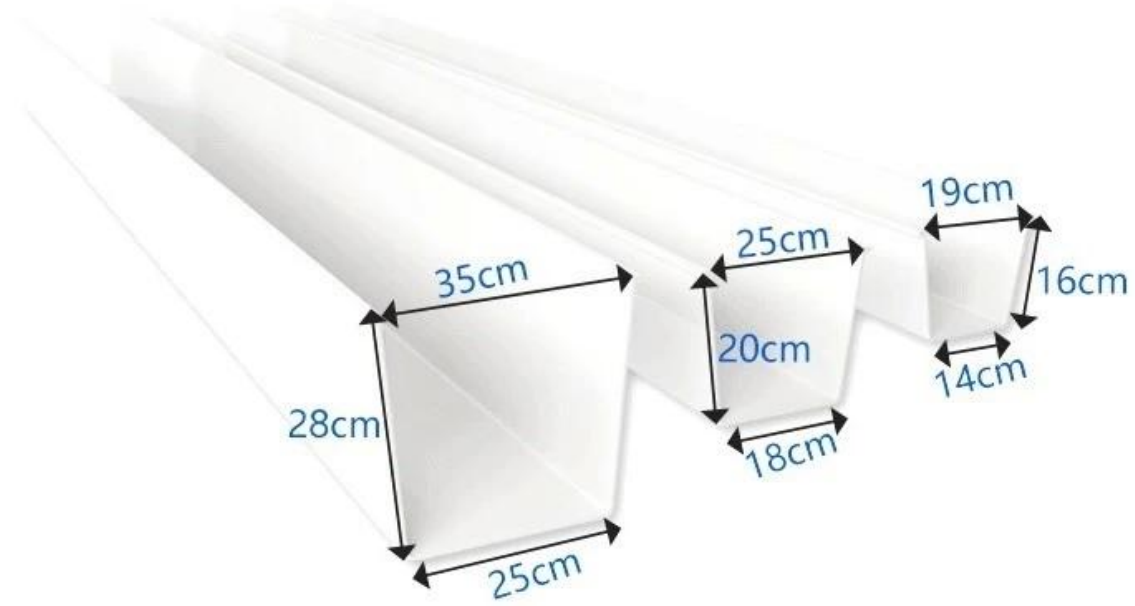

## Product Information

\*Bu bölümün uzunluğu bir metre olup, en uzun kısmı altı metre olabilmektedir.

| Ürün adı   | Şartname  | Aksesuarlar   |
|------------|---|---|
| küçük oluk | Taban genişliği 14cm, yüksekliği 16cm, yüz genişliği 19cm, kalınlık 2,5mm | Drenaj contası Drenaj contası gömme bağlantı köşesi |
| orta oluk  | Taban genişliği 18cm, yüksekliği 20cm, yüz genişliği 25cm, kalınlık 2,8mm |   |
| büyük oluk | Taban genişliği 25cm, yüksekliği 28cm, yüz genişliği 35cm, kalınlık 3,8mm |   |