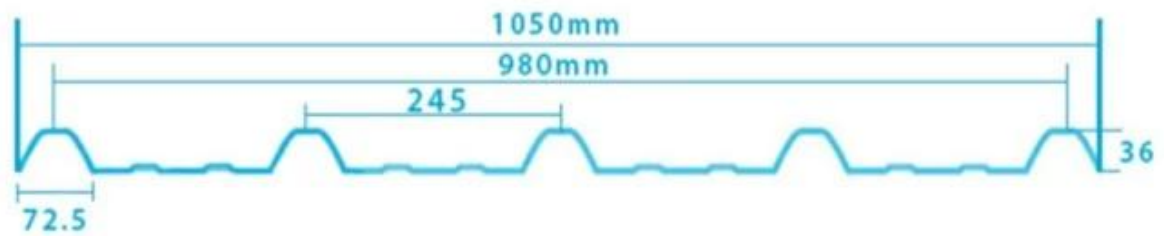

ZXC [oem plastik çatı levhaları tedarikçisi](#)

**PVC Roofing Sheet
Manufacture For 15 years**

Annual Output 5913000 m²

Uzunluk	1m-12m
Yüzey	Mat
Ağırlık	3,0-6,8 kg/m
Genişlik	1130mm/ 1080mm/ 1050mm/ 980mm/ 930mm
Garanti	30 yıl
Model numarası	ASA PVC Kompozit Levha
İşlev	Yalıtım, Alev Geciktirici, Isı Yalıtımı, Korozyon Önleyici, Darbe Dayanımı
Şekil	yuvarlak dalga, büyük yuvarlak dalga, trepezoidal dalga
Yangından Korunma Derecesi	B1
Sıcaklık	-10 Santigrat Derece ila 70 Santigrat Derece
Renk	Beyaz, Mavi, Gri, Kırmızı, özelleştirilebilir
Katmanlar	2 veya 3 katman
Kalıcı Renk	10 Yıl Solma Yok

Tıklamak [oem oluklu çatı kaplama levhaları için](#) daha fazla öğrenmek için

TYPE 840 PIT

900 TYPE HIGH WAVE (FLOWING WATER FAST)

980 TYPE HIGH WAVE

1080 TYPE HIGH WAVE

(FLOWING WATER FAST)

1130 TYPE WAVELET