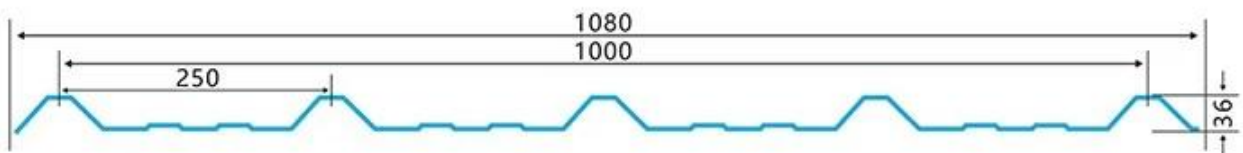

ZXC [oem plastik çatı levhaları tedarikçisi](#)

**PVC Roofing Sheet
Manufacture For 15 years**

Annual Output 5913000 m²

Uzunluk	1m-12m
Yüzey	Mat
Ağırlık	3,0-6,8 kg/m
Genişlik	1130mm/ 1080mm/ 1050mm/ 980mm/ 930mm
Garanti	30 yıl
Model numarası	ASA PVC Kompozit Levha
İşlev	Yalıtım, Alev Geciktirici, Isı Yalıtımı, Korozyon Önleyici, Darbe Dayanımı
Şekil	yuvarlak dalga, büyük yuvarlak dalga, trepezoidal dalga
Yangından Korunma Derecesi	B1
Sıcaklık	-10 Santigrat Derece ila 70 Santigrat Derece
Renk	Beyaz, Mavi, Gri, Kırmızı, özelleştirilebilir
Katmanlar	2 veya 3 katman
Kalıcı Renk	10 Yıl Solma Yok

Tıklamak [oem oluklu çatı kaplama levhaları için](#) daha fazla öğrenmek için

TYPE 840 PIT

900 TYPE HIGH WAVE (FLOWING WATER FAST)

980 TYPE HIGH WAVE

1080 TYPE HIGH WAVE

(FLOWING WATER FAST)

1130 TYPE WAVELET