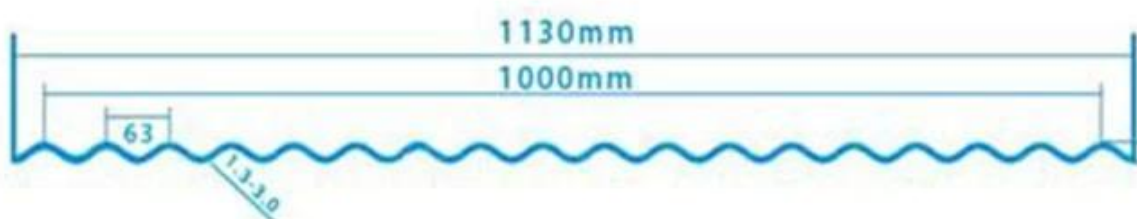

ZXC [Ev çatı kiremitleri üreticisi Çin](#)

**PVC Roofing Sheet
Manufacture For 15 years**

Annual Output 5913000 m²

Uzunluk	1m-12m
Yüzey	Mat
Ağırlık	3,0-6,8 kg/m
Genişlik	1130mm/ 1080mm/ 1050mm/ 980mm/ 930mm
Garanti	30 yıl
Model numarası	ASA PVC Kompozit Levha
İşlev	Yalıtım, Alev Geciktirici, Isı Yalıtımı, Korozyon Önleyici, Darbe Dayanımı
Şekil	yuvarlak dalga, büyük yuvarlak dalga, trepezoidal dalga
Yangından Korunma Derecesi	B1
Sıcaklık	-10 Santigrat Derece ila 70 Santigrat Derece
Renk	Beyaz, Mavi, Gri, Kırmızı, özelleştirilebilir
Katmanlar	2 veya 3 katman
Kalıcı Renk	10 Yıl Solma Yok

Tıklamak [Çatı için düşük fiyatlı plastik levha](#) daha fazla öğrenmek için

TYPE 840 PIT

900 TYPE HIGH WAVE (FLOWING WATER FAST)

980 TYPE HIGH WAVE

1080 TYPE HIGH WAVE

(FLOWING WATER FAST)

1130 TYPE WAVELET