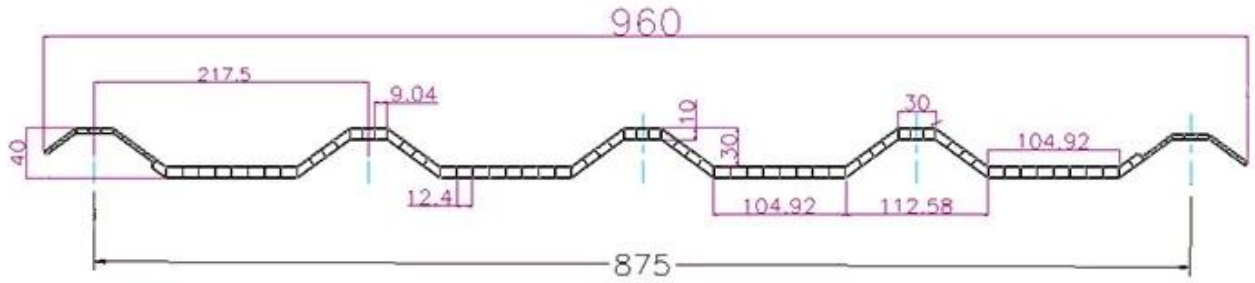

HOLLOW ROOF TILE

Our Factory

Zhongxingcheng New Material Co., Ltd., Çin'in Nanhai Bölgesi, Foshan Şehrinde yer almaktadır. ASA sentetik reçineli karo, APVC korozyon önleyici kompozit kiremit, PVC korozyon önleyici kiremit, PVC lavabo, PVC levha, Şeffaf üretiminde uzmanlaşmış bir üreticidir. FRP Çatı Sayfası, PVC, PC şeffaf kiremit.