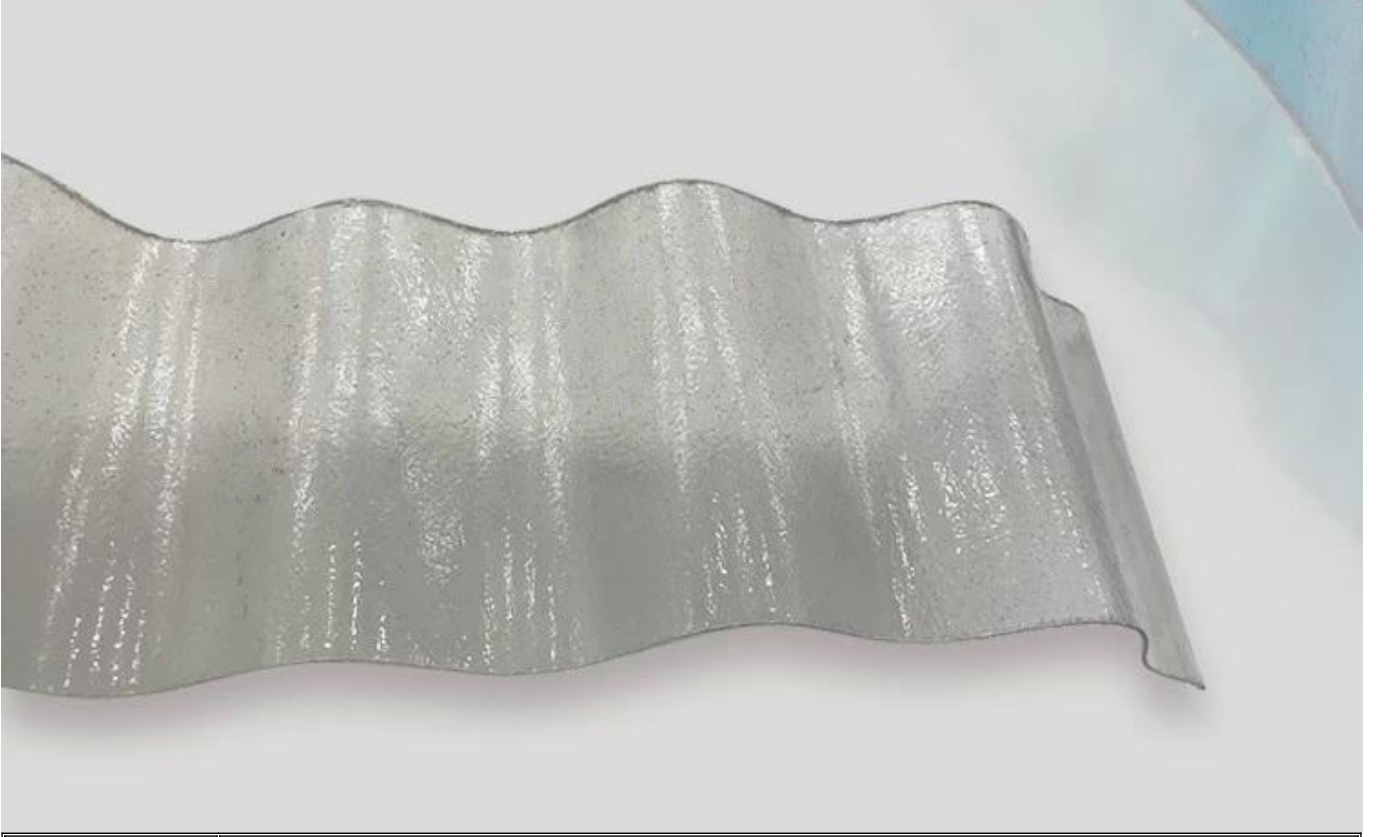

CUSTOMER CASE SHOW

Has more than ten years of production experience

kalınlık:	1,0 mm-2,8 mm
Geniřlik:	1130/ 930/ 900/ 840 mm
uzunluk:	özelleřtirilebilir
dalga formu:	büyük asma, küçük dalga
Anavatan:	foshan
Uygulanabilir ol:	Fabrika binaları, depolar, market konutları, pazar yolları, tenteler, saçaklar, bina çatı kaplama işleri, seramik fabrikaları vb.