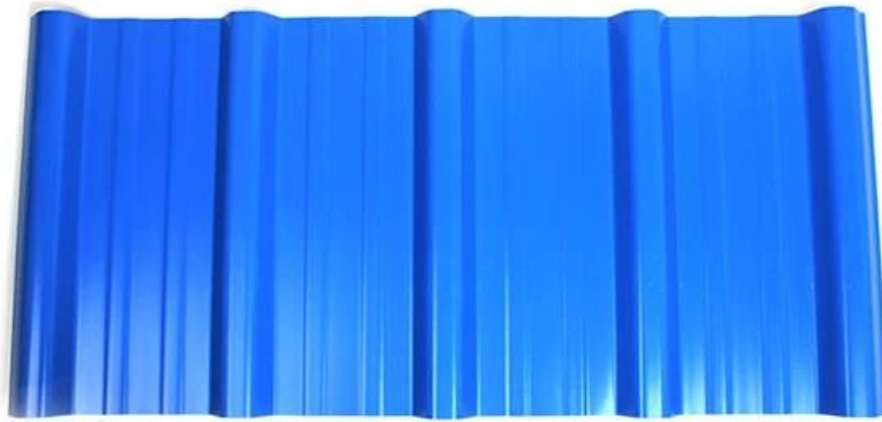

**ZXC [plastik çatı kiremitleri üreticileri](#)**

**PVC Roofing Sheet  
Manufacture For 15 years**

**Annual Output 5913000 m<sup>2</sup>**

<b>Uzunluk</b>	1m-12m
<b>Yüzey</b>	Mat
<b>Ağırlık</b>	3,0-6,8 kg/m
<b>Genişlik</b>	1130mm/ 1080mm/ 1050mm/ 980mm/ 930mm
<b>Garanti</b>	30 yıl
<b>Model numarası</b>	ASA PVC Kompozit Levha
<b>İşlev</b>	Yalıtım, Alev Geciktirici, Isı Yalıtımı, Korozyon Önleyici, Darbe Dayanımı
<b>Şekil</b>	yuvarlak dalga, büyük yuvarlak dalga, trepezoidal dalga
<b>Yangından Korunma Derecesi</b>	B1
<b>Sıcaklık</b>	-10 Santigrat Derece İla 70 Santigrat Derece
<b>Renk</b>	Beyaz, Mavi, Gri, Kırmızı, özelleştirilebilir
<b>Katmanlar</b>	2 veya 3 katman
<b>Kalıcı Renk</b>	10 Yıl Solma Yok

# 900 TYPE HIGH WAVE (FLOWING WATER FAST)