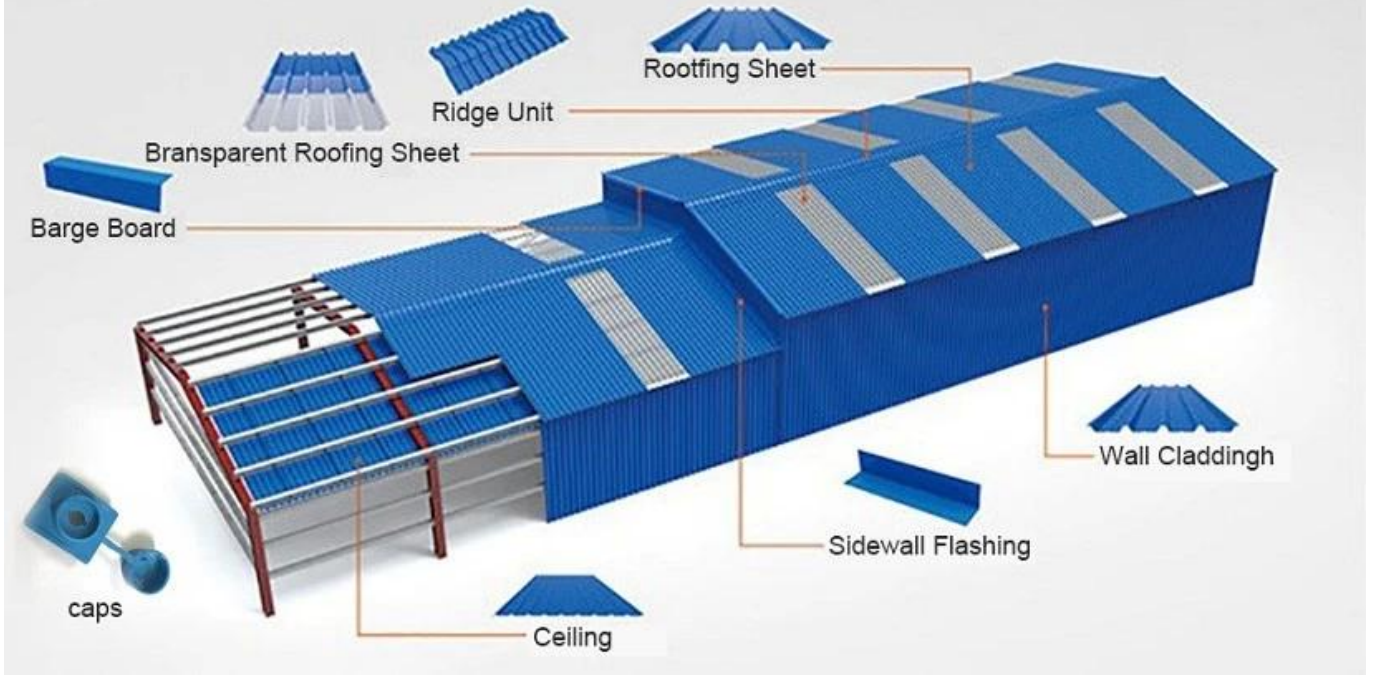

More Types

1130 corrugaetd sheets

1130 trapezoidal sheets

900 high wave

980 high wave

PVC accessories

ZXC New Material Technology Co., Ltd. Ürünlerimiz PVC tabakaları içerir ([PVC oluklu plastik çatı kaplama çarşafı](#)), ASA sentetik reçine çatı karo, frp çatı karoları, oluk, upvc çatı kaplama çarşafı vb.Stok büyüklüğü detaylarımız, daha hızlı teslimat süresi olabilir. Hoş geldiniz Bize özel iletişim kurun.