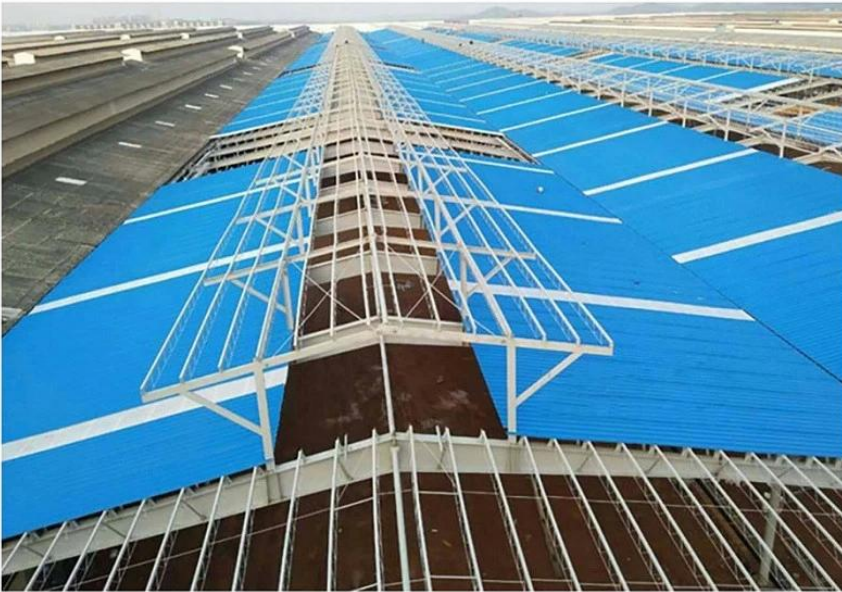

Engineering case