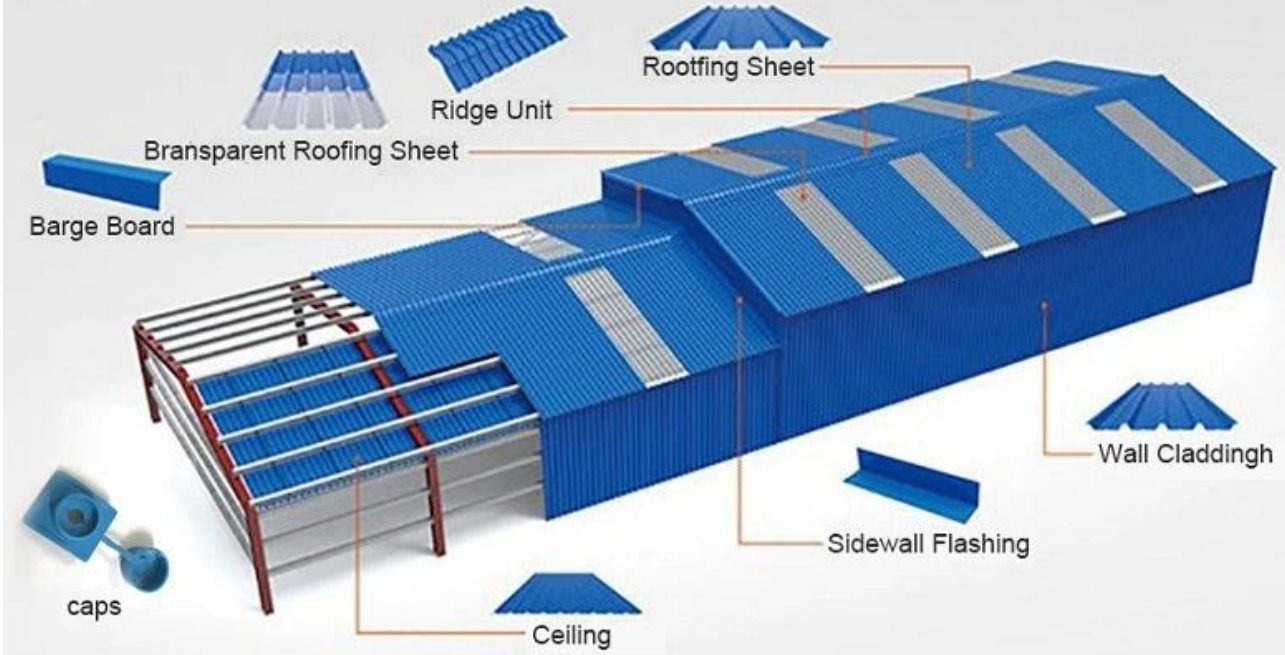

Product show

ZXC Fiberglas Plastik Paneller [Satılık yarı saydam çatı levha](#) Hindistan'da. FRP döşemeleri iyi ışık iletimine sahiptir ve genellikle Turist Resort Villa uygulamaları, çiftlikleri kapsayanlar için uygundur.

More Types

Hot

Hot

Hot

FRP 900

FRP 961型

FRP 909

FRP 706

FRP 760

PVC accessories

İsim üretmek	frp çatı levha
Model	FRP-01
yüzey malzemesi	Fiberglas
Uzunluk	özelleştirilmiş
20HQ / 40HQ	4500 metrekare / 6000 metrekare
Endişe verici	10 yıl
katman	1 katmanlar
Delievery zamanı (bir konteyner)	5 iş günü
Belgelendirme	ISO9001 SGS
Başvuru	Villalar, Townhouse, Carports vb.
ana pazar	Orta Doğu Güney Afrika Güney Amerika Güneydoğu Asya
karakteristik	Rüzgar direnci Isıya dayanıklı su geçirmez
ödeme şartları	T / T veya L / C