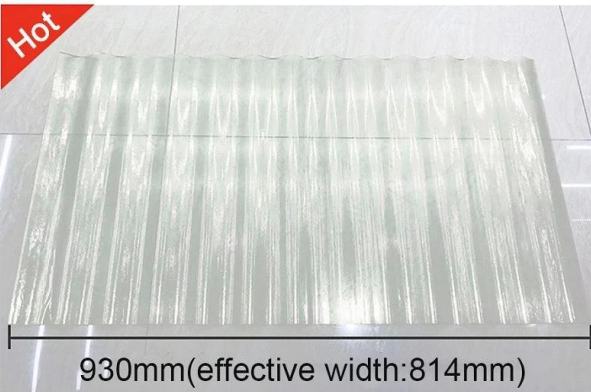

More Types

Hot

Hot

Hot

FRP 900

FRP 961型

FRP 909

FRP 706

FRP 760