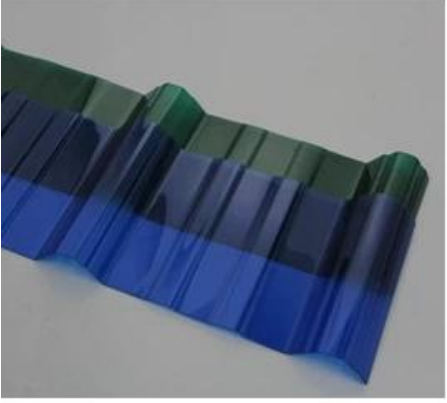

Product show

ZXC Fiberglas Plastik Paneller [Satılık yarı saydam çatı levha](#) Hindistan'da. FRP döşemeleri iyi ışık iletimine sahiptir ve genellikle Turist Resort Villa uygulamaları, çiftlikleri kapsayanlar için uygundur.

More Types

Hot

Hot

Hot

FRP 900

FRP 961型

FRP 909

FRP 706

FRP 760

PVC accessories

İsim üretmek	frp çatı levha
Model	FRP-01
yüzey malzemesi	Fiberglas
Uzunluk	özelleştirilmiş
20HQ / 40HQ	4500 metrekare / 6000 metrekare
Endişe verici	10 yıl
katman	1 katmanlar
Delievery zamanı (bir konteyner)	5 iş günü
Belgelendirme	ISO9001 SGS
Başvuru	Villalar, Townhouse, Carports vb.
ana pazar	Orta Doğu Güney Afrika Güney Amerika Güneydoğu Asya
karakteristik	Rüzgar direnci Isıya dayanıklı su geçirmez
ödeme şartları	T / T veya L / C