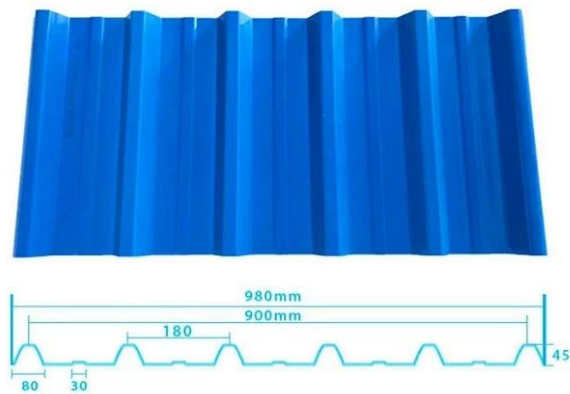

Product show

Ürün Adı □ Şeffaf FRP Çatı Sayfası
Uygulama □ Yeşil evler, çatı pencereleri vb.
Renk □ Şeffaf Beyaz, Mavi, Yeşil
Uzunluk □ Özelleştirilmiş
Kalınlık □ 1mm, 1.2mm, 1.5mm, 2.0mm
Genel genişlik □ 920mm
Etkili Genişlik □ 840mm
Purlin Aralığı □ 700 ~ 800mm
Yüzey □ Pürüzsüz yüzey
Hammadde □ Bayer adlı PC

Carrying capacity

Flame retardant

Not Conduct Electricity

Corrosion Resistance

White

Green

Blue

Yellow

More Types

1130 corrugaetd sheets

1130 trapezoidal sheets

900 high wave

980 high wave

PVC accessories

ZXC New Material Technology Co., Ltd. Ürünlerimiz PVC tabakaları, ASA sentetik reçine çatı karo, FRP çatı karoları, oluk, UPVC çatı kaplama çarşafı vb. Stok büyüklüğü detaylarımız, daha hızlı teslimat süresi olabilir. Hoş geldiniz Bize özel iletişim kurun.