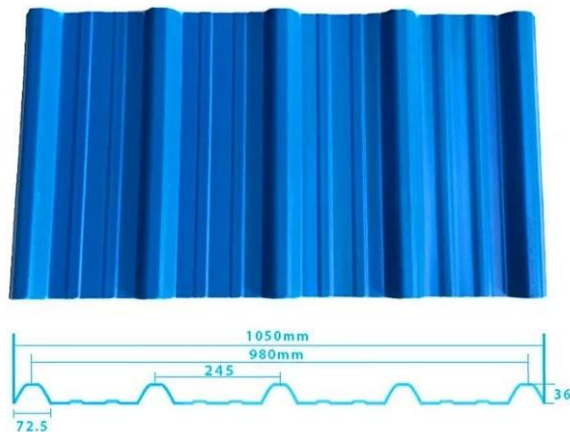

Product show

Ürün Adı □ Şeffaf FRP Çatı Sayfası
Uygulama □ Yeşil evler, çatı pencereleri vb.
Renk □ Şeffaf Beyaz, Mavi, Yeşil
Uzunluk □ Özelleştirilmiş
Kalınlık □ 1mm, 1.2mm, 1.5mm, 2.0mm
Genel genişlik □ 920mm
Etkili Genişlik □ 840mm
Purlin Aralığı □ 700 ~ 800mm
Yüzey □ Pürüzsüz yüzey
Hammadde □ Bayer adlı PC

More Types

1130 corrugaetd sheets

1130 trapezoidal sheets

900 high wave

980 high wave

PVC accessories

ZXC New Material Technology Co., Ltd. Ürünlerimiz PVC tabakaları, ASA sentetik reçine çatı karo, FRP çatı karoları, oluk, UPVC çatı kaplama çarşafı vb. Stok büyüklüğü detaylarımız, daha hızlı teslimat süresi olabilir. Hoş geldiniz Bize özel iletişim kurun.