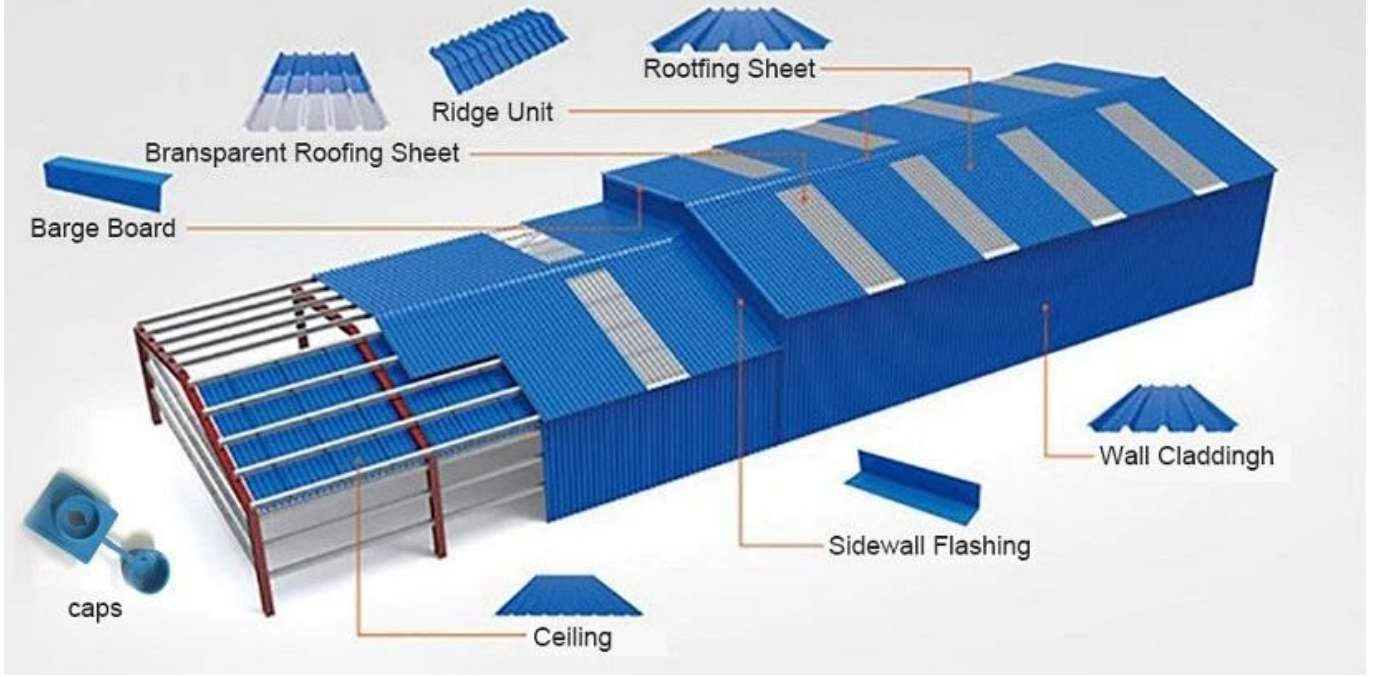

Product show

Tasarım: İspanyol tarzı
Renk Süren: 10 yıl solma yok
Uzunluk: Özelleştirilmiş
Kalınlık: 1.8mm, 2.0mm, 2.2mm,2.5mm, 2.8mm, 3.0mm
Genel Genişlik: 1130mm
Etkili Genişlik: 1000 / 1050mm
Purlin aralığı: 660mm
Katmanlar: 3 kat
Yüzey: Kabartmalı / SmoothSurface

More Types

1130 corrugaetd sheets

1130 trapezoidal sheets

900 high wave

980 high wave

PVC accessories

ZXC New Material Technology Co., Ltd. Ürünlerimiz PVC levhalar, ASA sentetik reçine kiremit, FRP çatı kiremitleri, oluk, upvc çatı levhaları vb.S stok boyutu ayrıntılarımız, teslim süresi daha hızlı yapabiliriz. Hoşgeldiniz bizimle iletişime geçin.