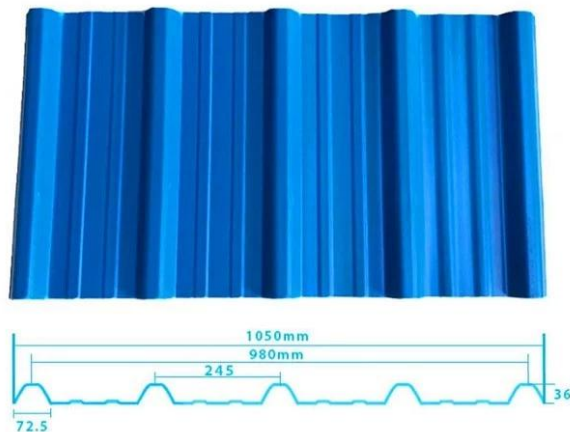

Product show

ZXC [Çin PVC Çatı Kaplama Üreticileri](#) Özel Modern Yanmaz Tasarım PVC Çatı Kaplama Malzemeleri

Ürün adı	PVC korozyon önleyici plastik çatı levhası
Marka	ZXC
Anavatan	Foshan şehri, Guangdong eyaleti, Çin(Anakara)
Malzeme	Polivinil klorür, Kalsiyum tozu, diğer kimyasal malzemeler
Garanti	10 yıl
Sertifikasyon	ISO9001 / SGS / CE
minimum sipariş miktarı	300 metrekare
Teslimat süresi	6 gün boyunca 1x20GP, 7 gün boyunca 1x40GP
Tedarik Yeteneği	Her gün yaklaşık 13500 metrekarelik 8 üretim hattımız var
Ödeme şartları	T/T, öncelikle % 30% depozito ödeyin, konteyneri yüklemeye önce ödemenin geri kalanını ödeyin akreditif,
Nakliye	Full Konteyner Yüğü (FCL) Hizmeti, Kendim yapıyoruz. Konteynerden Az Yüğü (LCL) Hizmeti, Bunu yapacak acentelerimizi buluyoruz.
Paket	Palet veya PE torba
Liman	Guangzhou / Shenzhen / Foshan
Başvuru	Fabrika, Depo, Çiftlik, Pazar, Koridor. Özellikle aşındırıcı kimya tesisleri, dökümhaneler, seramik fabrikaları, soya sosu fabrikası, kimya tesisleri, baskı ve boyama tesisi, organik solvent fabrikası, asit, alkali ve diğer aşındırıcı tesislerde

More Types

1130 corrugaetd sheets

1130 trapezoidal sheets

900 high wave

980 high wave

Model numarası	#1130-210-24
Tip	Yamuk tipi
Genel Genişlik	1130mm
Etkili Genişlik	1050mm
Kalınlık	1,3 mm / 1,5 mm / 1,8 mm / 2,0 mm / 2,3 mm / 2,5 mm / 2,8 mm / 3,0 mm
Uzunluk	5,8 metre / 11,8 metre / Özelleştirilmiş
Renk	Beyaz / Mavi / Yeşil / Kırmızı / Özelleştirilmiş
Dalga Aralığı	210 mm
Dalga yüksekliği	24 mm
Katman	Bir katman / İki katman / Üç katman

Özellik

• Anti korozyon

• Asit, alkali, tuz ve diğer aşındırıcı kimyasallara karşı uzun vadede ZhongXingCheng PVC plastik çatı kaplama levhası. Deneyler şunu kanıtıyor: Tuz, alkali ve %60'lık asitte 24 saat bekletildikten sonra hiçbir kimyasal reaksiyon yaşanmaz. Asit yağmuruna maruz kalan alanlar ve kıyı kullanımı için çok uygundur ve etkisi özellikle belirgindir.