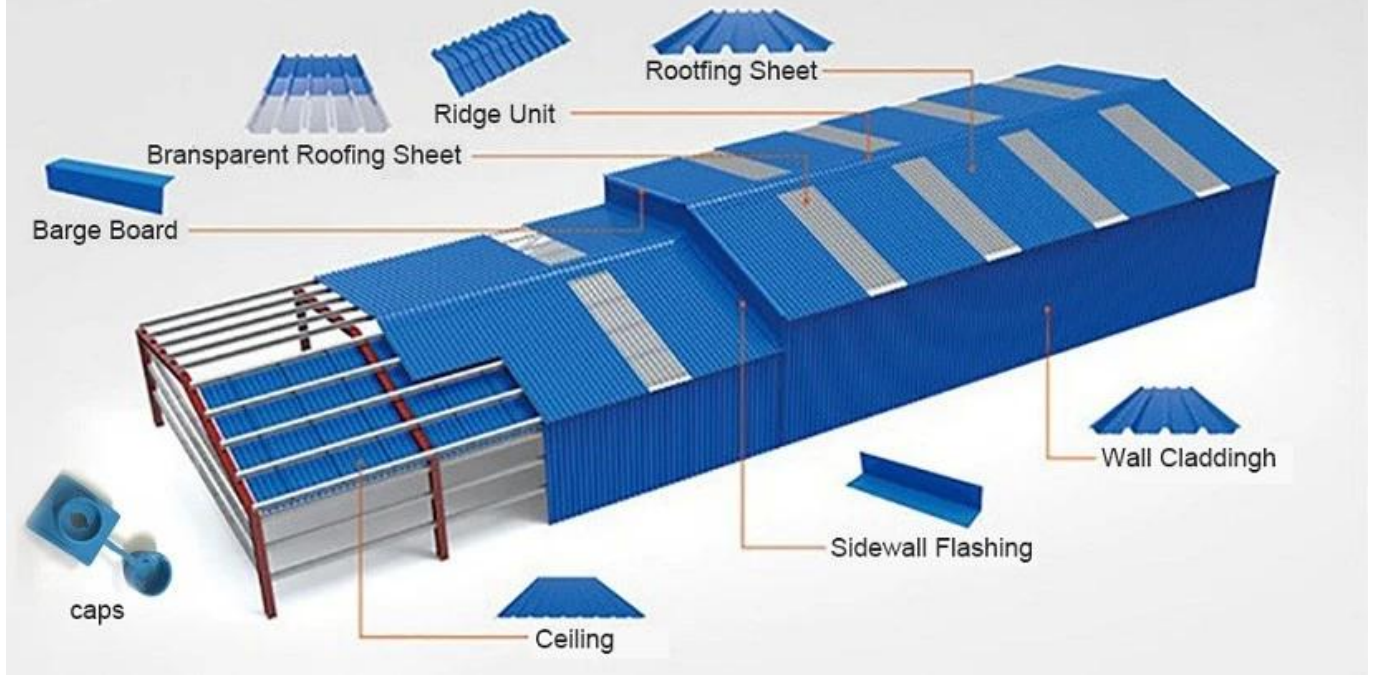

PVC accessories