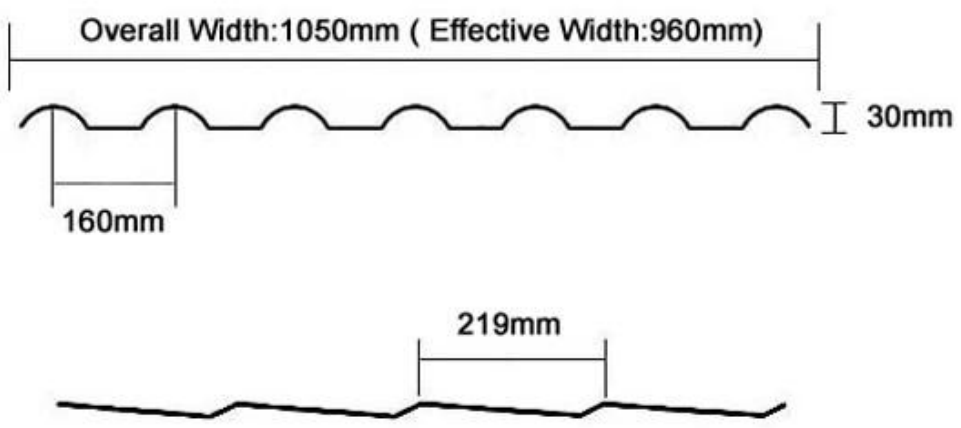

Product show

1. Bir tarafından çeşitli hammadde belirli bir oranda karıştırma, hazne içine

2. karışık hammadde pref -çift ve kiremit haline gelmek için ısıtılır

3. Sonra kalıp basıncı sayesinde, çekme, yavaş yavaş çekme traksiyon makinesi düşünce kalıplama, soğutma

4. Müşteri ihtiyaçlarının uzunluğunu sağlamak ayırmak. yapay dışarı sonra

self-cleaning

Purplish Red

Brick Red

Sky Blue

Black

Dark Green

Product name		ASA Synthetic Resin Roof Tile			
Material		ASA(Acrylonitrile Styrene acrylate copolymer)+PVC(Polyvinyl chloride)			
Type		Spanish Style			
Overall Width		1050mm			
Effective Width		960mm			
Thickness		2.3mm—3.0mm			
Length		Customized(According to the size of container)			
Color		Customized			
Purlin Spacing		660mm			
Thickness		2.3mm	2.5mm	2.8mm	3.0mm
Weight (kg/SQM)		4.6	5.0	5.6	6.0
Container Load capacity	20 GP (21 Tons)	4500	4200	3750	3500
	40 GP (26 Tons)	5600	5200	4600	4300
Feature		1.Excellent Anti-corrosion Performance 2.Good Waterproof Performance 3.Fire Resistance 4.Heat insulation 5.Sound insulation 6.Weather fastness,ageing resistance			
Package		Nude or standard export package			