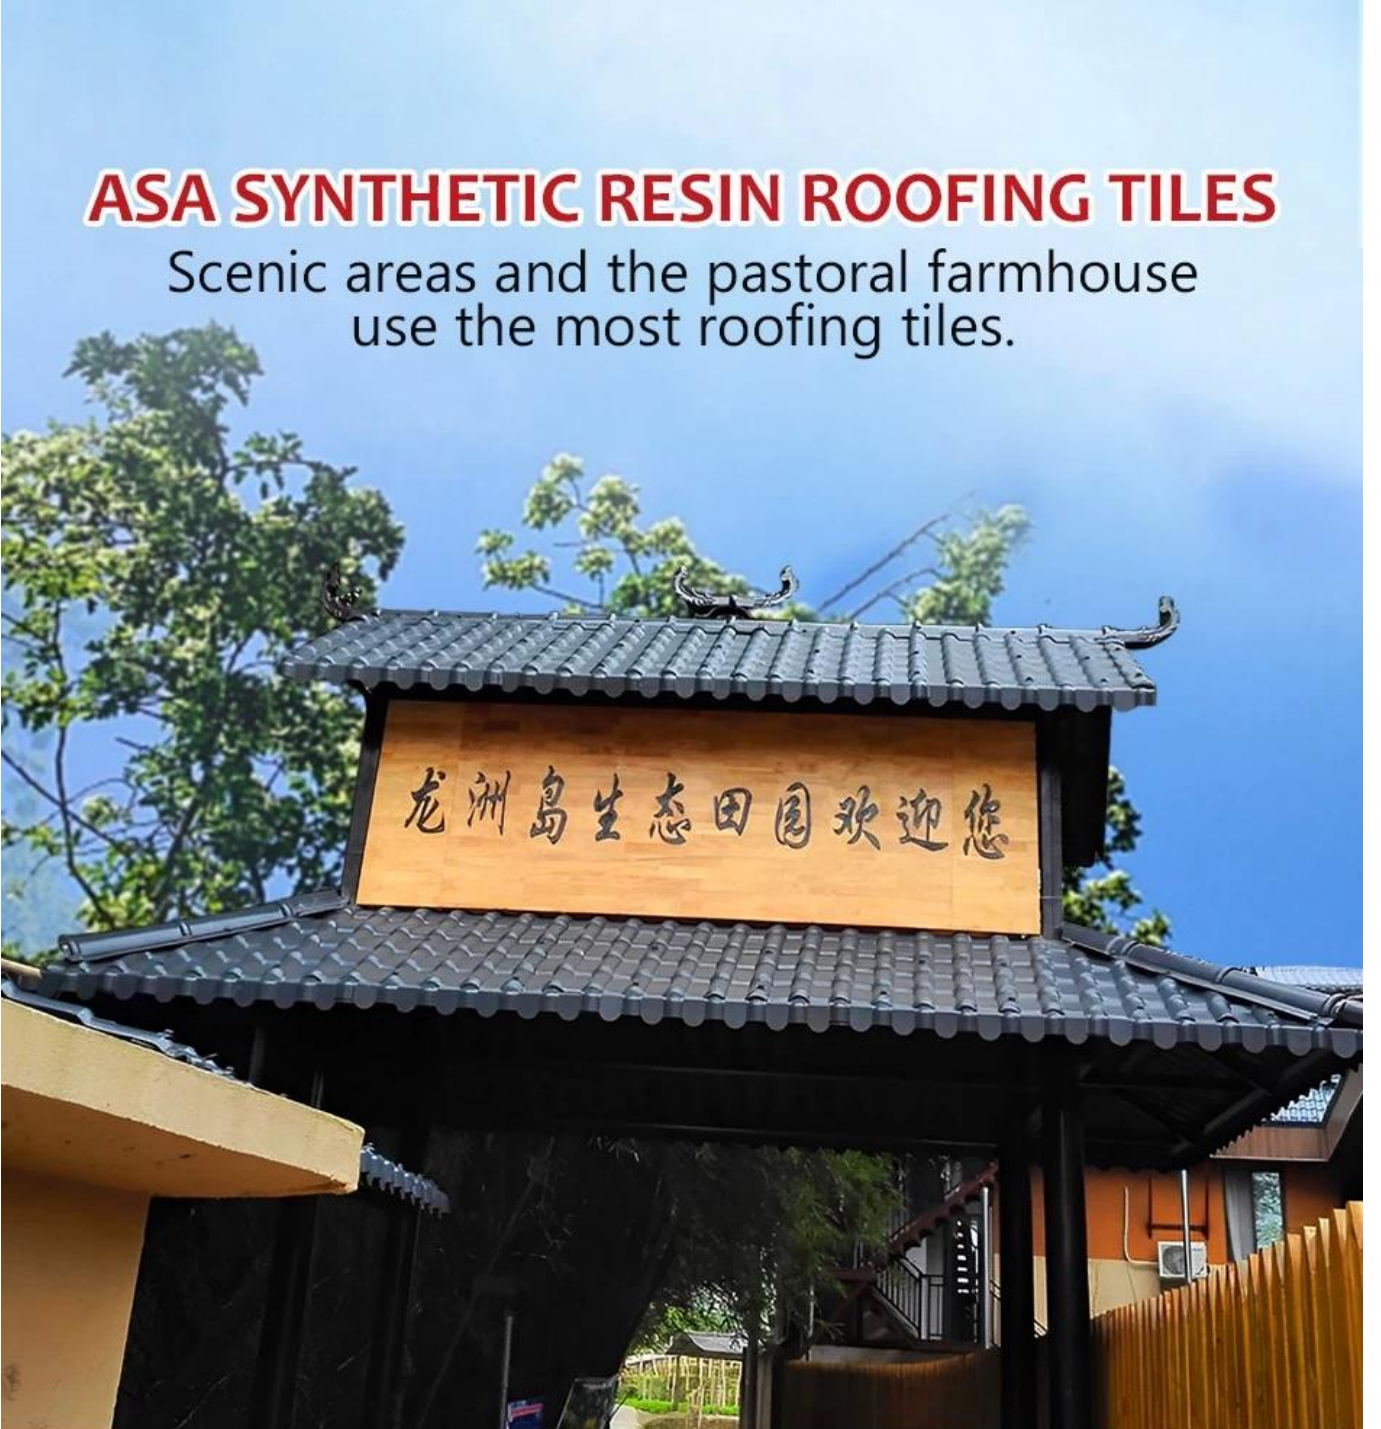

Product show

Bizim ZXC'miz [Sentetik Reçine Çatı Kaplama Levhası](#) Süper tokluğa sahiptir, 30 yıl garantilidir. Daha iyi tokluk ve daha uzun hizmet ömrü sağlamak için hammadde olarak daha iyi reçine kullanır. Yüzeyle bir ayna kadar parlaktır. Asbest ve radyoaktif elementler içermez, geri dönüştürülebilir ve yeşil çevre koruma gereksinimlerini tam olarak karşılar. Yüksek kaliteli tesisler, çelik fabrikaları, depolar, çiftlik pazarı, pazar erişimi, barakalar ve diğer üst düzey çatı kaplama malzemeleri.

ASA SYNTHETIC RESIN ROOFING TILES

Scenic areas and the pastoral farmhouse use the most roofing tiles.