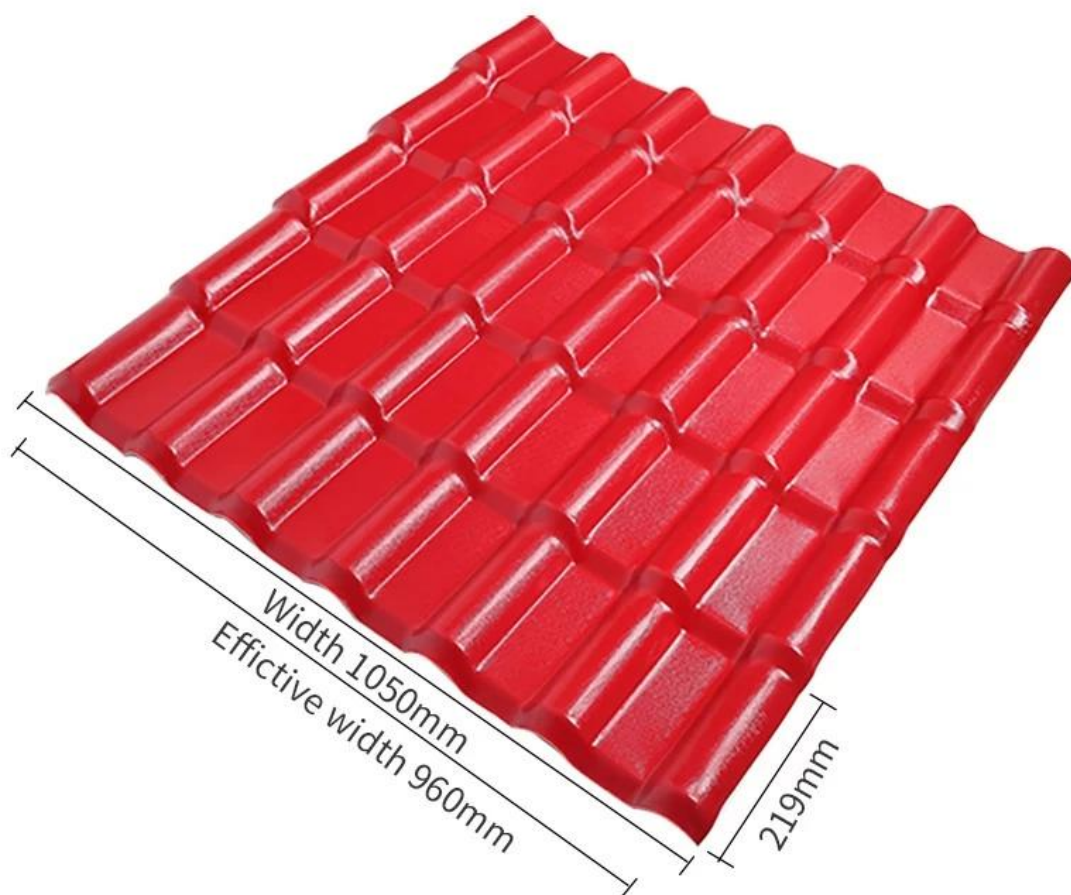

Product show

Bizim ZXC'miz [Sentetik Reçine Çatı Kaplama Levhası](#) Süper tokluğa sahiptir, 30 yıl garantilidir. Daha iyi tokluk ve daha uzun hizmet ömrü sağlamak için hammadde olarak daha iyi reçine kullanır. Yüzeyle bir ayna kadar parlaktır. Asbest ve radyoaktif elementler içermez, geri dönüştürülebilir ve yeşil çevre koruma gereksinimlerini tam olarak karşılar. Yüksek kaliteli tesisler, çelik fabrikaları, depolar, çiftlik pazarı, pazar erişimi, barakalar ve diğer üst düzey çatı kaplama malzemeleri.

ASA SYNTHETIC RESIN ROOFING TILES

Scenic areas and the pastoral farmhouse use the most roofing tiles.

Ürün adı	Sentetik Reçine Kiremit
Marka	ZXC
Anavatan	Foshan şehri, Guangdong eyaleti, Çin(Anakara)
Malzeme	Akrilonitril Stiren akrilat kopolimer, Polivinil klorür, Kalsiyum tozu, diğer kimyasal malzemeler
Garanti	25 yıl
Sertifikasyon	ISO9001 / SGS / CE
Teslimat süresi	6 gün 1x20GP, 7 gün 1x40GP
Bölüm Uzunluğu	219 mm
Genel Genişlik	1050mm
Etkili Genişlik	960mm
Kalınlık	2,3 mm / 2,5 mm / 2,8 mm / 3,0 mm
Uzunluk	bölümün katları olmalıdır
Dalga Aralığı	160mm
Dalga yüksekliği	30mm

Tıklamak [ASA PVC çatı sacı toptan satışı](#) daha fazla öğrenmek için

Name: synthetic resin

Model:1050mm

Material: synthetic resin

Origin: Foshan, Guangdong

Thickness: 2.5-3.0mm

Applicable scenarios: villa roofs, tourist attractions, rural transformation