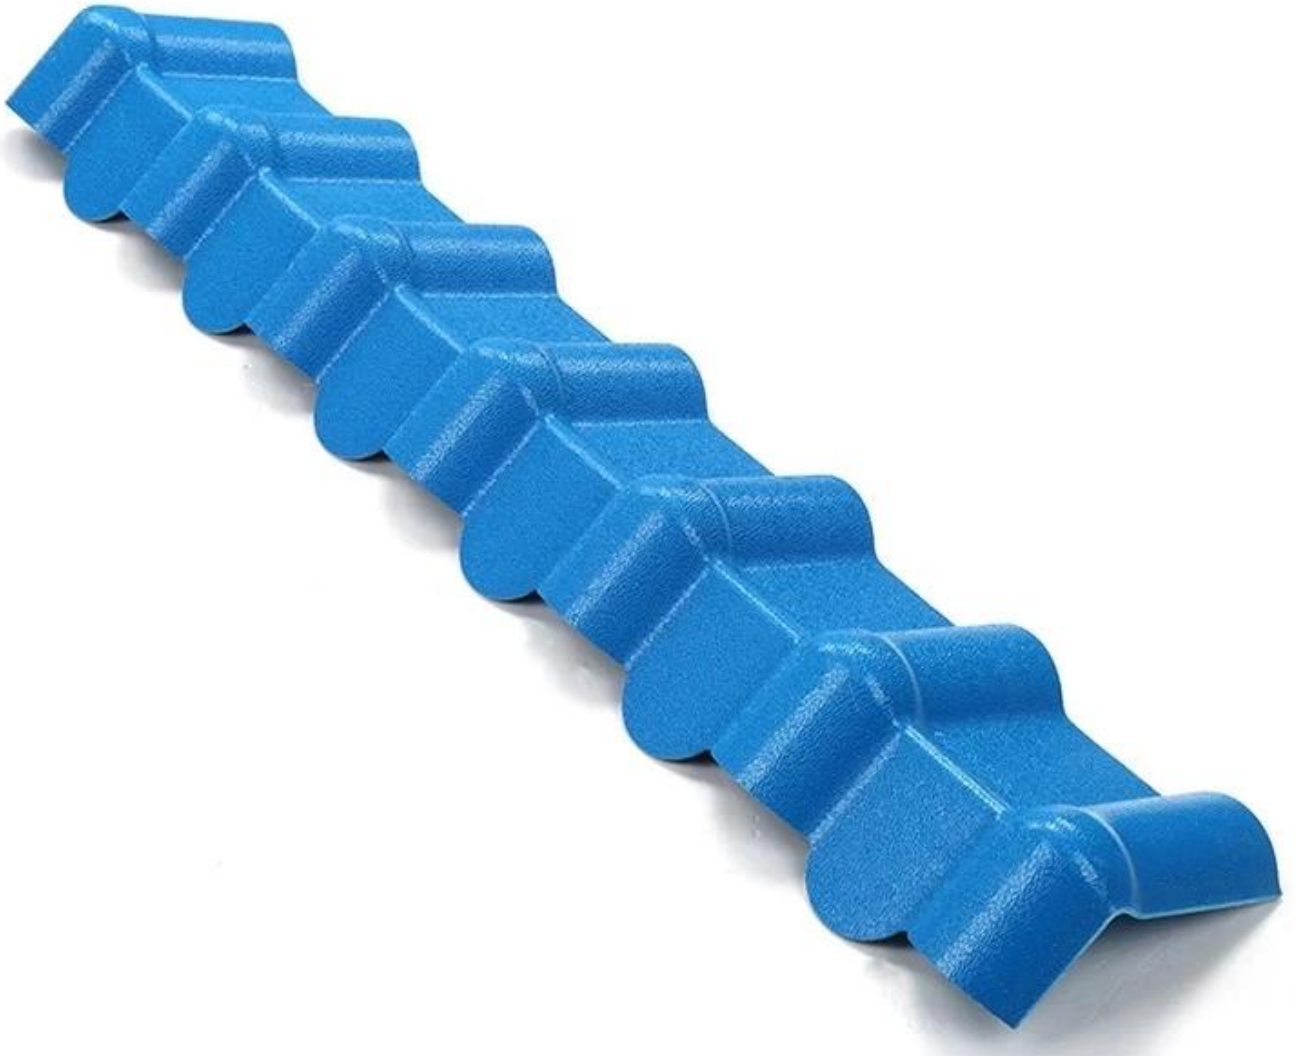

[Çin sentetik reçine kiremit fabrikası](#)--Sentetik reçine darbeli hava panosu

Zhongxingcheng New Material Co., Ltd., Foshan City, Nanhai District China'da yer almaktadır. Çin, ASA sentetik reçine karo, APVC korozyon önleyici kompozit karo, PVC korozyon önleyici karo, PVC lavabo, PVC levha, Şeffaf üretiminde uzmanlaşmış bir üreticidir. FRP Çatı Sayfası, PVC, PC şeffaf kiremit.