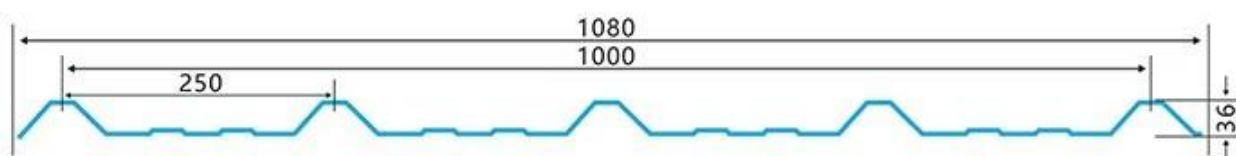

ZXC [PVC Trapez Levha Fabrikası Çin](#)

**PVC Roofing Sheet
Manufacture For 15 years**

Annual Output 5913000 m²

Uzunluk	1m-12m
Yüzey	Mat
Ağırlık	3,0-6,8 kg/m
Genişlik	1130 mm/ 1080 mm/ 1050 mm/ 980 mm/ 930 mm
Garanti	30 yıl
Model numarası	ASA PVC Kompozit Levha
İşlev	Yalıtım, Alev Geciktirici, Isı Yalıtımı, Korozyon Önleyici, Darbe Dayanımı
Şekil	yuvarlak dalga, büyük yuvarlak dalga, trepezoidal dalga
Yangından Korunma Derecesi	B1
Sıcaklık	-10 Santigrat Derece İla 70 Santigrat Derece
Renk	Beyaz, Mavi, Gri, Kırmızı, özelleştirilebilir
Katmanlar	2 veya 3 katman
Kalıcı Renk	10 Yıl Solma Yok

Tıklamak [PVC Trapez Çatı Kaplama Fiyatı](#) daha fazla öğrenmek için

TYPE 840 PIT

900 TYPE HIGH WAVE (FLOWING WATER FAST)

980 TYPE HIGH WAVE

1080 TYPE HIGH WAVE

(FLOWING WATER FAST)

1130 TYPE WAVELET

1130 TYPE PIT