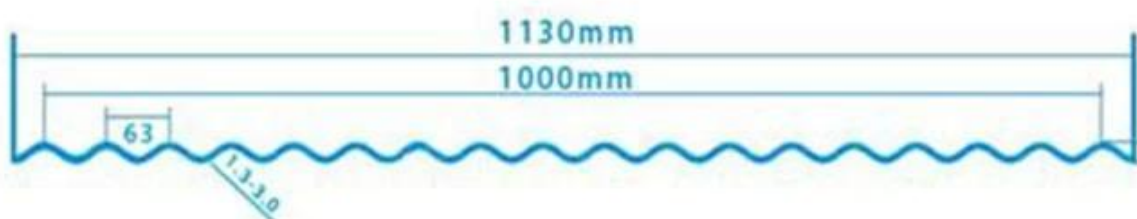

ZXC [PVC Trapez Levha Fabrikası Çin](#)

**PVC Roofing Sheet
Manufacture For 15 years**

Annual Output 5913000 m²

Uzunluk	1m-12m
Yüzey	Mat
Ağırlık	3,0-6,8 kg/m
Genişlik	1130 mm/ 1080 mm/ 1050 mm/ 980 mm/ 930 mm
Garanti	30 yıl
Model numarası	ASA PVC Kompozit Levha
İşlev	Yalıtım, Alev Geciktirici, Isı Yalıtımı, Korozyon Önleyici, Darbe Dayanımı
Şekil	yuvarlak dalga, büyük yuvarlak dalga, trepezoidal dalga
Yangından Korunma Derecesi	B1
Sıcaklık	-10 Santigrat Derece İla 70 Santigrat Derece
Renk	Beyaz, Mavi, Gri, Kırmızı, özelleştirilebilir
Katmanlar	2 veya 3 katman
Kalıcı Renk	10 Yıl Solma Yok

Tıklamak [PVC Trapez Çatı Kaplama Fiyatı](#) daha fazla öğrenmek için

TYPE 840 PIT

900 TYPE HIGH WAVE (FLOWING WATER FAST)

980 TYPE HIGH WAVE

1080 TYPE HIGH WAVE

(FLOWING WATER FAST)

1130 TYPE WAVELET

1130 TYPE PIT