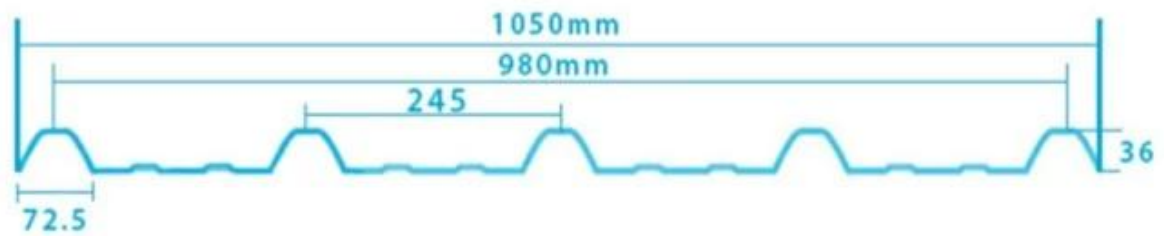

ZXC [PVC Trapez Levha Fabrikası Çin](#)

**PVC Roofing Sheet
Manufacture For 15 years**

Annual Output 5913000 m²

Uzunluk	1m-12m
Yüzey	Mat
Ağırlık	3,0-6,8 kg/m
Genişlik	1130 mm/ 1080 mm/ 1050 mm/ 980 mm/ 930 mm
Garanti	30 yıl
Model numarası	ASA PVC Kompozit Levha
İşlev	Yalıtım, Alev Geciktirici, Isı Yalıtımı, Korozyon Önleyici, Darbe Dayanımı
Şekil	yuvarlak dalga, büyük yuvarlak dalga, trepezoidal dalga
Yangından Korunma Derecesi	B1
Sıcaklık	-10 Santigrat Derece İla 70 Santigrat Derece
Renk	Beyaz, Mavi, Gri, Kırmızı, özelleştirilebilir
Katmanlar	2 veya 3 katman
Kalıcı Renk	10 Yıl Solma Yok

Tıklamak [PVC Trapez Çatı Kaplama Fiyatı](#) daha fazla öğrenmek için

TYPE 840 PIT

900 TYPE HIGH WAVE (FLOWING WATER FAST)

980 TYPE HIGH WAVE

1080 TYPE HIGH WAVE

(FLOWING WATER FAST)

1130 TYPE WAVELET

1130 TYPE PIT