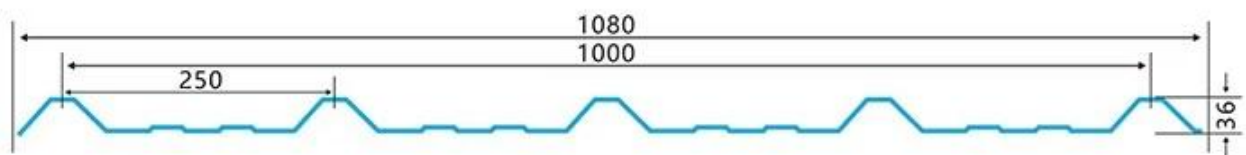

ZXC [pvc kiremit çatı kaplama levhaları için tedarikçisi](#)

**PVC Roofing Sheet
Manufacture For 15 years**

Annual Output 5913000 m²

Uzunluk	1m-12m
Yüzey	Mat
Ağırlık	3,0-6,8 kg/m
Genişlik	1130 mm/ 1080 mm/ 1050 mm/ 980 mm/ 930 mm
Garanti	30 yıl
Model numarası	ASA PVC Kompozit Levha
İşlev	Yalıtım, Alev Geciktirici, Isı Yalıtımı, Korozyon Önleyici, Darbe Dayanımı
Şekil	yuvarlak dalga, büyük yuvarlak dalga, trepezoidal dalga
Yangından Korunma Derecesi	B1
Sıcaklık	-10 Santigrat Derece ila 70 Santigrat Derece
Renk	Beyaz, Mavi, Gri, Kırmızı, özelleştirilebilir
Katmanlar	2 veya 3 katman
Kalıcı Renk	10 Yıl Solma Yok

Tıklamak [pvc ispanyol çatı kiremitleri fiyatı](#) daha fazla öğrenmek için

TYPE 840 PIT

900 TYPE HIGH WAVE (FLOWING WATER FAST)

980 TYPE HIGH WAVE

1080 TYPE HIGH WAVE

(FLOWING WATER FAST)

1130 TYPE WAVELET