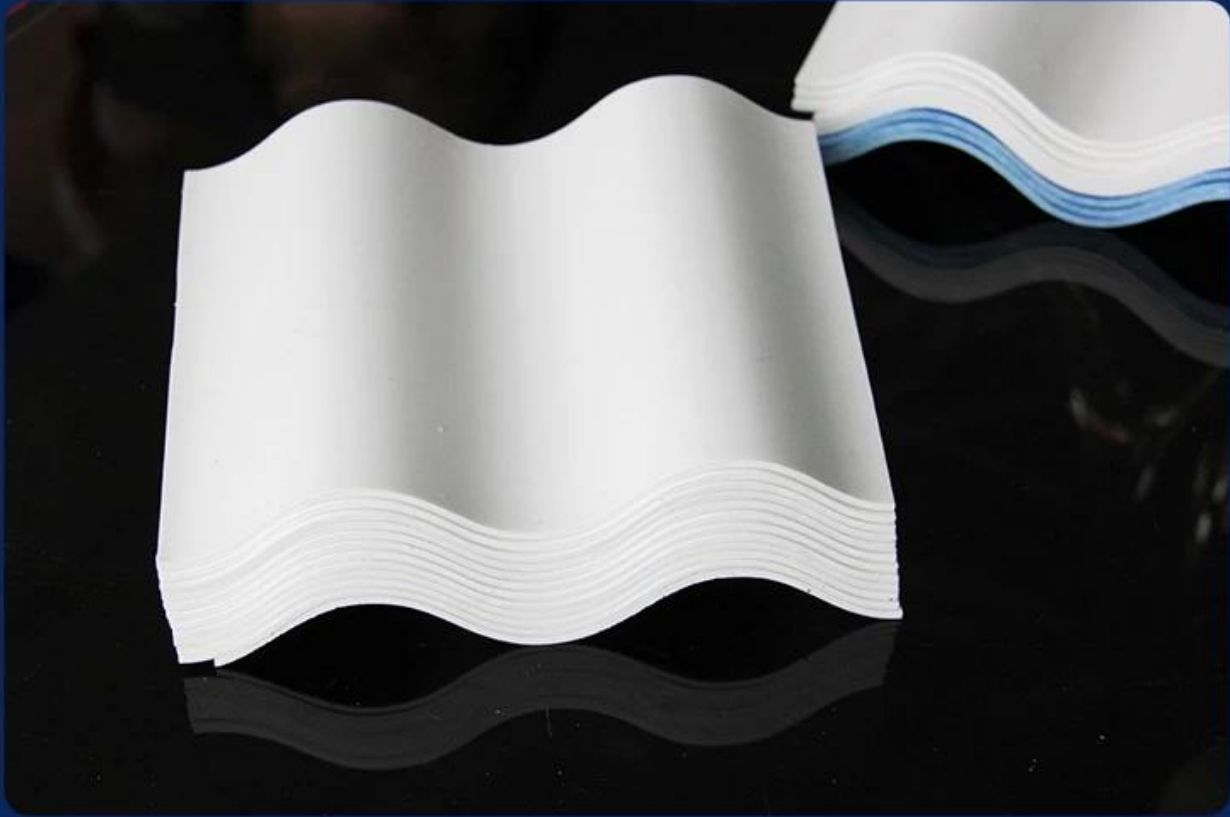

our products ✓

Ten years of slow fading, 30 years of warranty

Uniform color, durable and not easy to fade
Good quality, durable and bright.