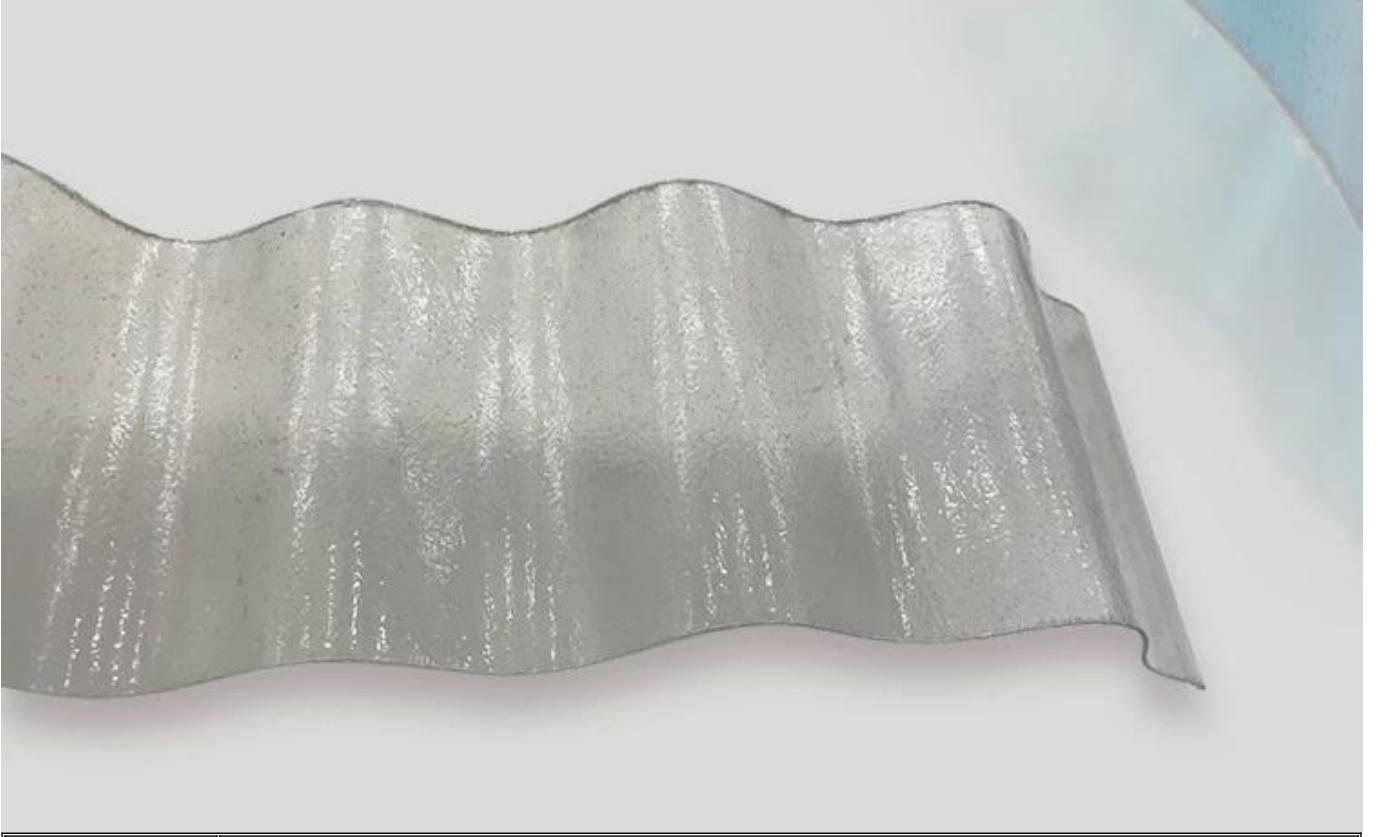

CUSTOMER CASE SHOW

Has more than ten years of production experience

kalınlık:	1.0mm-2.8mm
Geniřlik:	1130/ 930/ 900/ 840mm
uzunluk:	özelleřtirilebilir
dalga formu:	büyük askı, küçük dalga
Anavatan:	fořan
Uygulanabilir ol:	Fabrika binaları, depolar, marketler, konutlar, pazar yolları, tenteler, saçaklar, bina çatı kaplamaları, seramik fabrikaları vb.