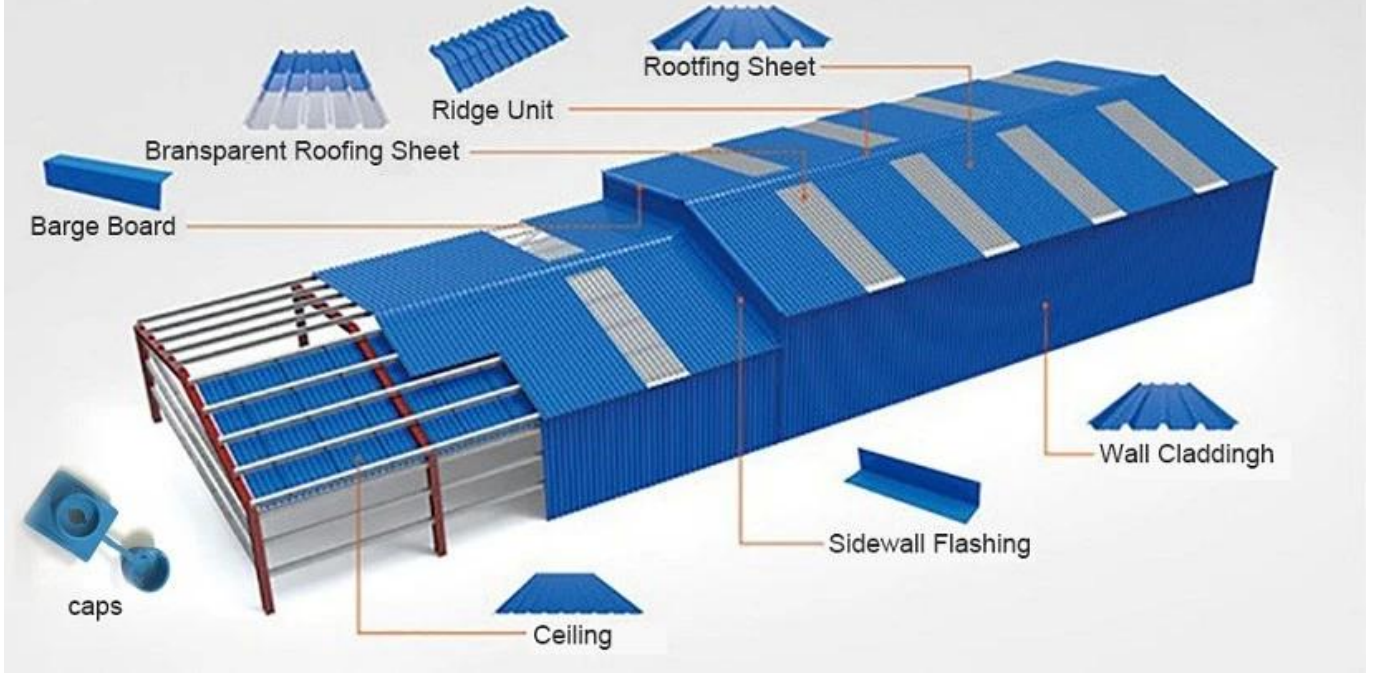

More Types

1130 corrugaetd sheets

1130 trapezoidal sheets

900 high wave

980 high wave

PVC accessories

ZXC New Material Technology Co., Ltd. Ürünlerimiz PVC tabakaları, ASA sentetik reçine çatı karo, FRP çatı karoları, oluk, UPVC çatı kaplama çarşafı vb. Stok büyüklüğü detaylarımız, daha hızlı teslimat süresi olabilir. Hoş geldiniz Bize özel iletişim kurun.