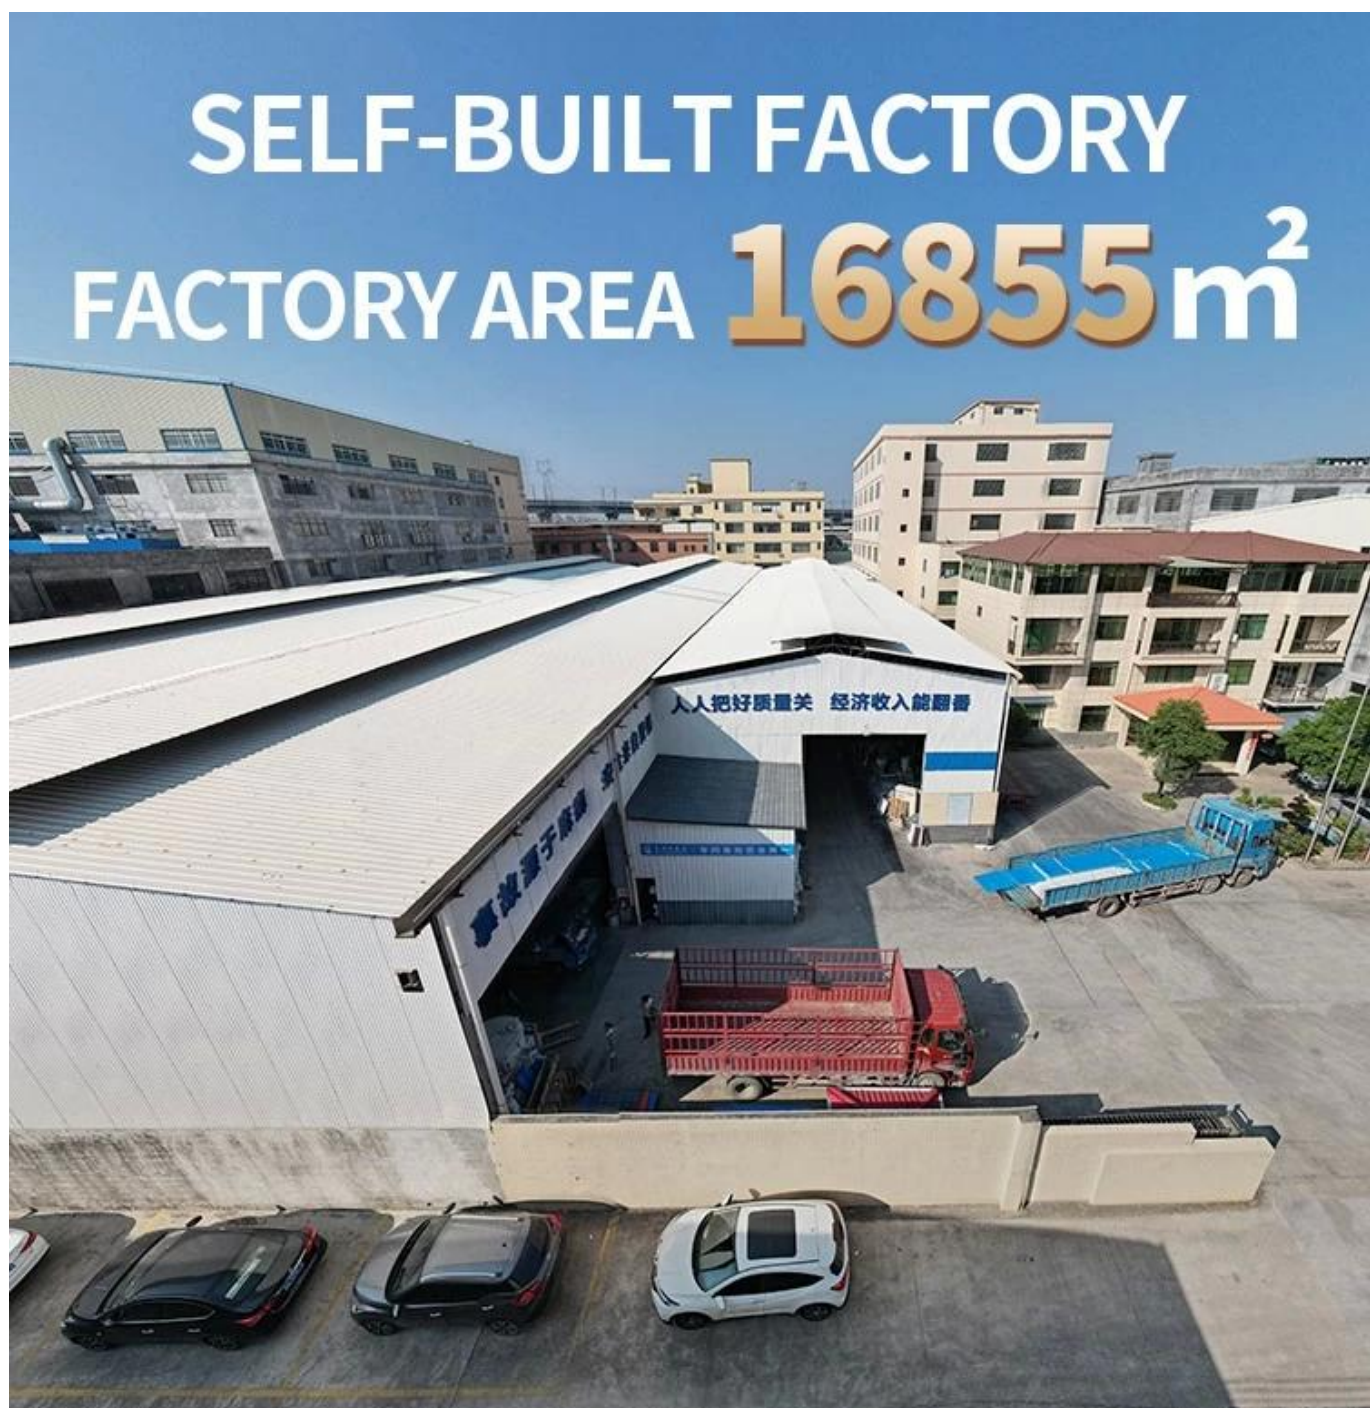

Product show

佛山 ASA
ASA

ZXC

15 YEARS RESIN ROOF TILE MANUFACTURER

ANNUAL OUTPUT **5913000 m²**

บริษัท	บริษัท
ชื่อย่อ	ZXC
ที่ตั้ง	ประเทศไทย (กรุงเทพมหานคร)
ประเภท	บริษัทมหาชนจำกัด, บริษัทจำกัด, บริษัทมหาชนจำกัด, บริษัทจำกัด
ปี	25
มาตรฐาน	ISO9001 / CE
ผลิตภัณฑ์	1x20GP 6, 1x40GP 7
พนักงาน	219
รายได้	1,050
กำไรสุทธิ	960
กำไรต่อหุ้น	2.3 / 2.5 / 2.8 / 3.0
มูลค่าหุ้น	160
ราคาหุ้น	30