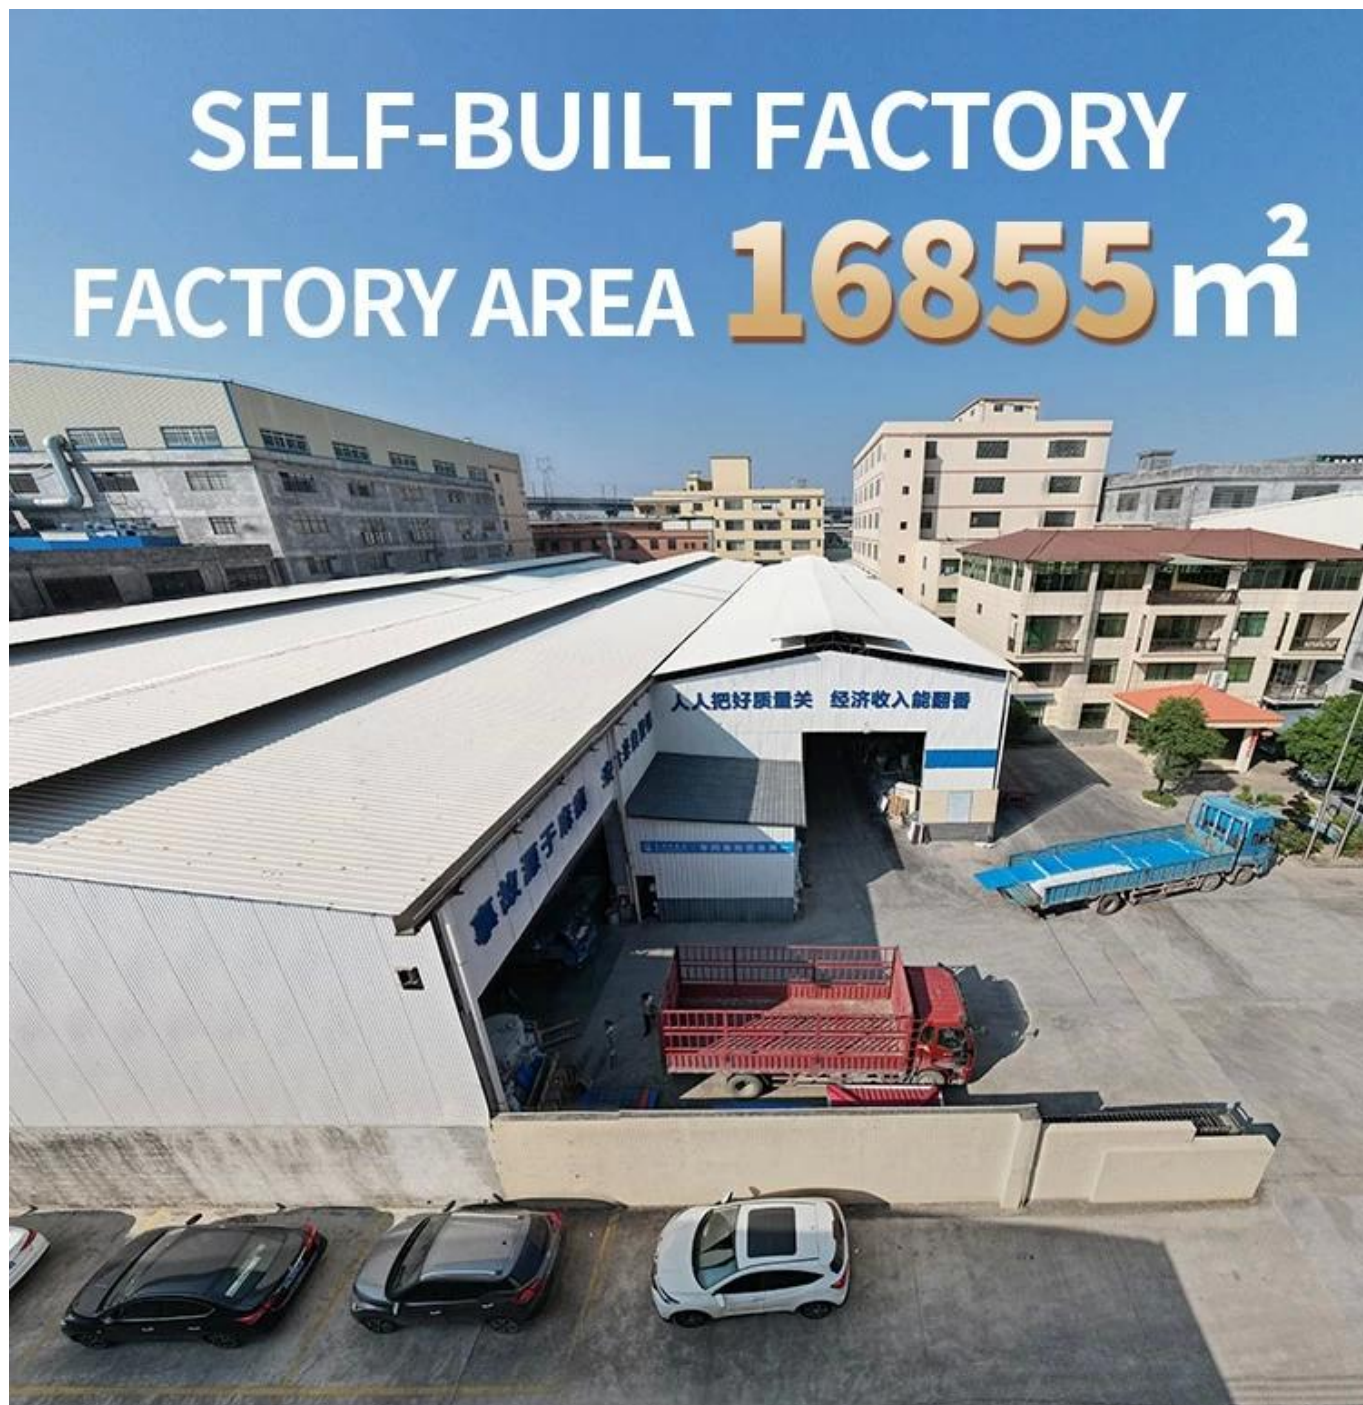

Product show

佛山市顺德区 ASA

佛山市顺德区 ASA

佛山市顺德区 ASA

15 YEARS RESIN ROOF TILE MANUFACTURER

ANNUAL OUTPUT **5913000 m²**

品質管理システム	品質管理システム（ISO9001）
製品	ZXC
品質管理システム	品質管理システム（ISO9001）
製品	品質管理システム（ISO9001）、品質管理システム、品質管理システム、品質管理システム
品質管理システム	25 年
品質管理システム	ISO9001 / 品質管理システム / CE
品質管理システム	1x20GP 品質管理システム 6 年、1x40GP 品質管理システム 7 年
品質管理システム	219mm
品質管理システム	1,050mm
品質管理システム	960mm
品質管理システム	2.3 年、/2.5 年、/2.8 年、/3.0 年
品質管理システム	品質管理システム
品質管理システム	160mm
品質管理システム	30mm

DELIVERY TIME 5 DAYS

**ABOUT 6000M2 PER CABINET
ABOUT 28M3**

**"ALL NEW MATERIAL
NO RECYCLED MATERIAL"**

Exhibition

Certificate

Packaging

Export area
Nearly 50 countries

FAQ