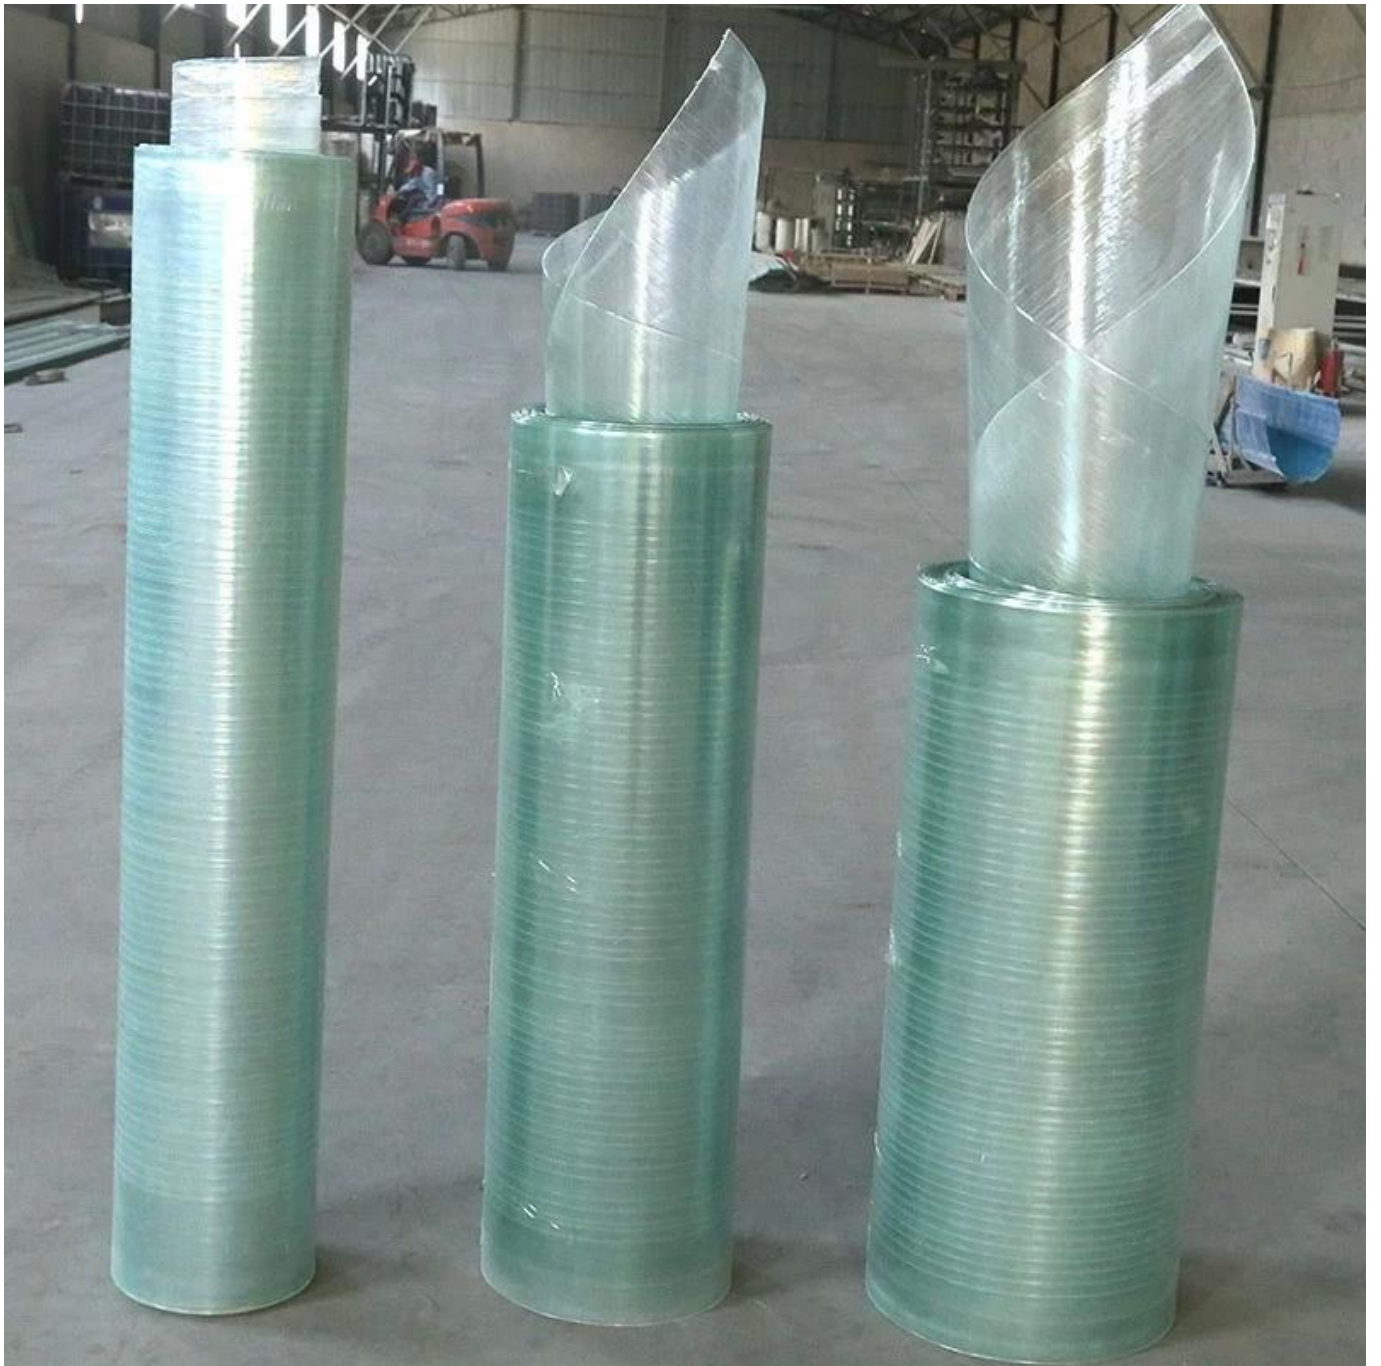

Product show

FRP 产品系列展示:

FRP 产品系列展示, 包括 FRP 产品系列展示, FRP 产品系列展示

FRP 产品系列展示:

FRP 产品系列展示 60-85% FRP 产品系列展示

FRP 产品系列展示:

FRP 产品系列展示 1.3-2.0 FRP 产品系列展示 1 / 4-1 / 5
FRP 产品系列展示 FRP 产品系列展示 80
FRP 产品系列展示 130 FRP 产品系列展示 FRP 产品系列展示 FRP 产品系列展示

FRP 产品系列展示, FRP 产品系列展示:

FRP 产品系列展示, FRP 产品系列展示, FRP 产品系列展示, FRP 产品系列展示, FRP 产品系列展示, FRP 产品系列展示 10

FRP 規格	FRP 規格
FRP 種類	frp-01
FRP 規格	FRP 規格
FRP 規格	6000mm, 11800mm FRP 規格
FRP 規格	FRP 規格, FRP 規格
FRP 規格	930mm
FRP 規格	840mm
FRP 規格	660mm
FRP 規格	1.0±0.1mm
	1.2±0.1mm
	1.5±0.1mm
	2.0±0.1mm
FRP 規格	1.7±0.1mm/0.1mm
	2.1±0.1mm/0.1mm
	2.6±0.1mm/0.1mm
	3.0±0.1mm/0.1mm
FRP 規格	
FRP 規格 (21 規格)	FRP 規格 (26 規格)
12,000 規格	15,000 規格
10,000 規格	12300 規格
8000m2	10,000 規格
7000m2	8600m2

Capacity: 13000 meters per day

30% glass fiber, 70% resin

A corner of the workshop

The light transmittance is good

Exhibition

Certificate

Security sense of authoritative testing

Multiple quality inspection and testing to ensure good quality.