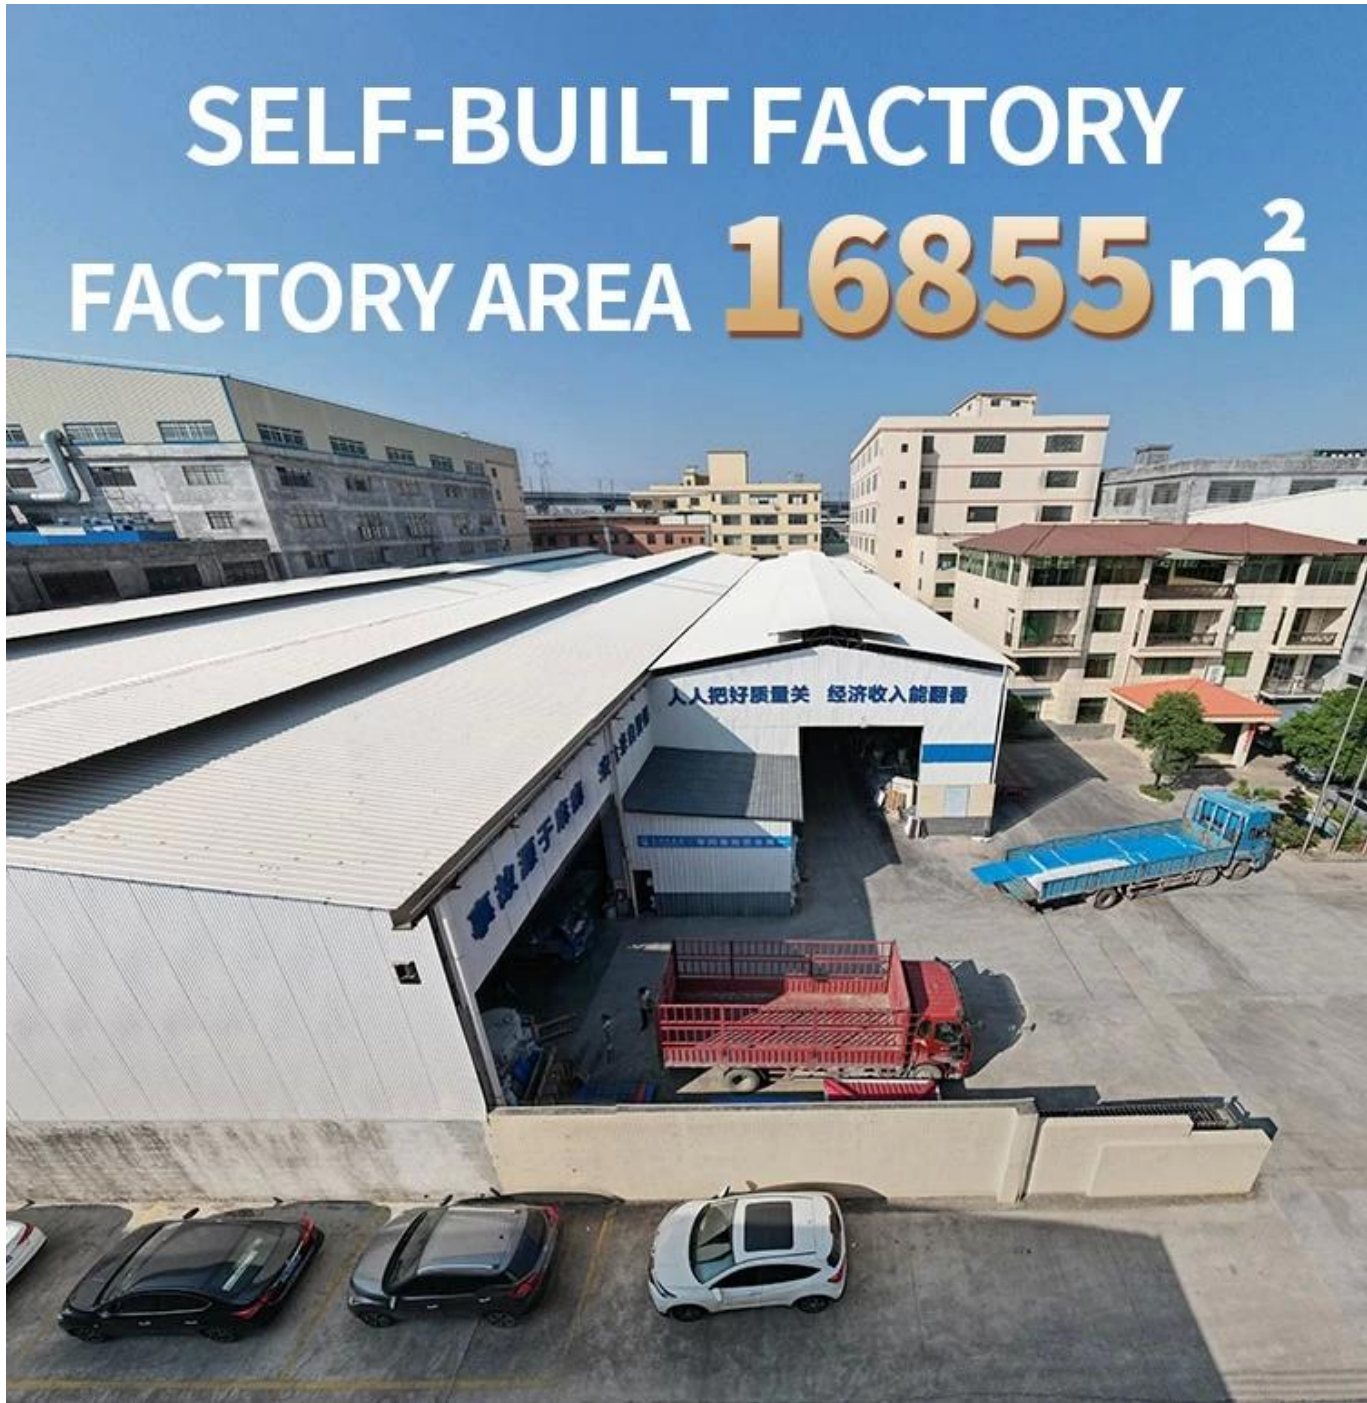

# Product show

佛山市顺德区龙江镇 ASA  
ASA

ZXC upvc ASA

# 15 YEARS RESIN ROOF TILE MANUFACTURER

ANNUAL OUTPUT **5913000 m<sup>2</sup>**

|      |   |
|------|---|
| 公司名稱 | XXXXXXXXXXXXXXXXXXXXXXXXXXXX  |
| 地址   | ZXC   |
| 電話   | XXXXXXXXXXXXXXXXXXXXXXXXXXXX  |
| 傳真   | XXXXXXXXXXXXXXXXXXXXXXXXXXXX  |
| 營業範圍 | XXXXXXXXXXXXXXXXXXXXXXXXXXXX, XXXXXXXXXXXXXXXXXXXXXXX, XXXXXXXXXXXXXXX, XXXXXXXXXXXXXXX |
| 認證   | ISO9001 / XXXXXXXX / CE   |
| 產品規格 | 1x20GP XXXXXXXX 6 XXX, 1x40GP XXXXXXXX 7 XXX  |
| 重量   | 219kg   |
| 面積   | 1,050sqm  |
| 厚度   | 960mm   |
| 顏色   | 2.3 XXX / 2.5 XXX / 2.8 XXX / 3.0 XXX   |
| 安裝   | XXXXXXXXXXXXXXXXXXXXXXXXXXXX  |
| 價格   | 160XXX  |
| 其他   | 30XXX   |