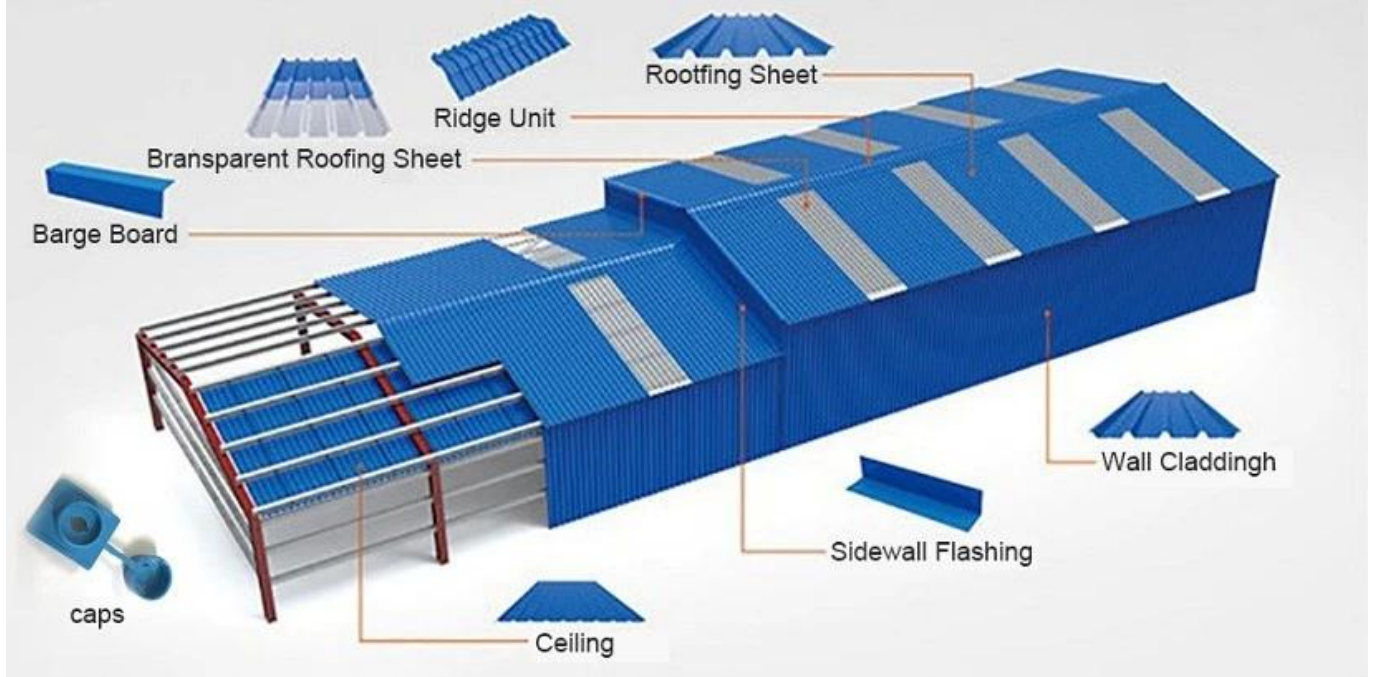

More Types

1130 corrugaetd sheets

1130 trapezoidal sheets

900 high wave

980 high wave

PVC accessories

ZXC New Material Technology Co., Ltd. 專業生產各種規格之 PVC 屋頂材料, 包括 ASA, FRP, 以及 UPVC 等。 本公司產品品質優良, 價格公道, 歡迎各界人士垂詢。 地址: 廣東省佛山市南海區西樵鎮西樵村西樵大道 100 號。