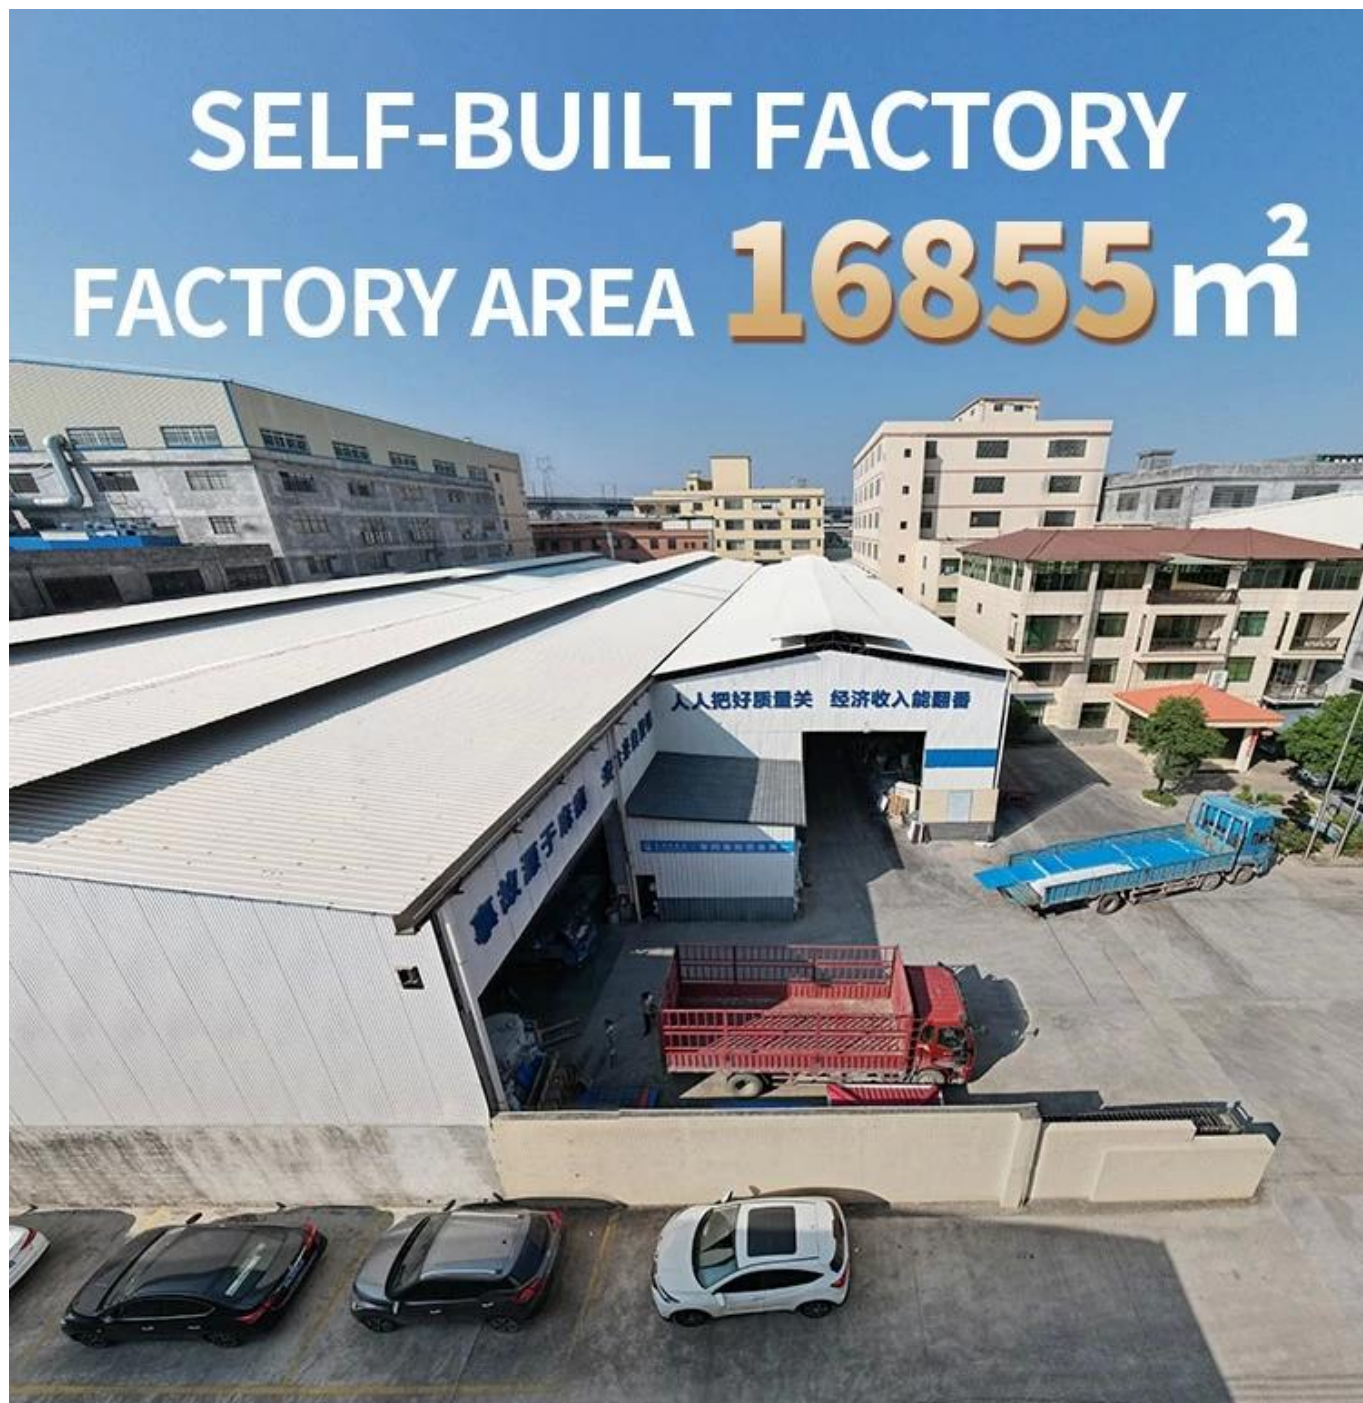

Product show

佛山市顺德区 ASA
ASA

ZXC

15 YEARS RESIN ROOF TILE MANUFACTURER

ANNUAL OUTPUT **5913000 m²**

公司名稱	ZXC
廠址	廣東省佛山市順德區均安鎮均安大道西28號
營業範圍	建築材料、五金工具、電氣材料、油漆、防水材料、防銹材料、玻璃材料
產品系列	25 系列
認證	ISO9001 / CE
規格	1x20GP 每箱 6 個, 1x40GP 每箱 7 個
重量	219kg
長度	1,050mm
寬度	960mm
厚度	2.3mm / 2.5mm / 2.8mm / 3.0mm
安裝	直接安裝
壽命	160年
其他	30年

DELIVERY TIME 5 DAYS

**ABOUT 6000M2 PER CABINET
ABOUT 28M3**

**"ALL NEW MATERIAL
NO RECYCLED MATERIAL"**

Exhibition

Certificate

Packaging

Export area
Nearly 50 countries

FAQ