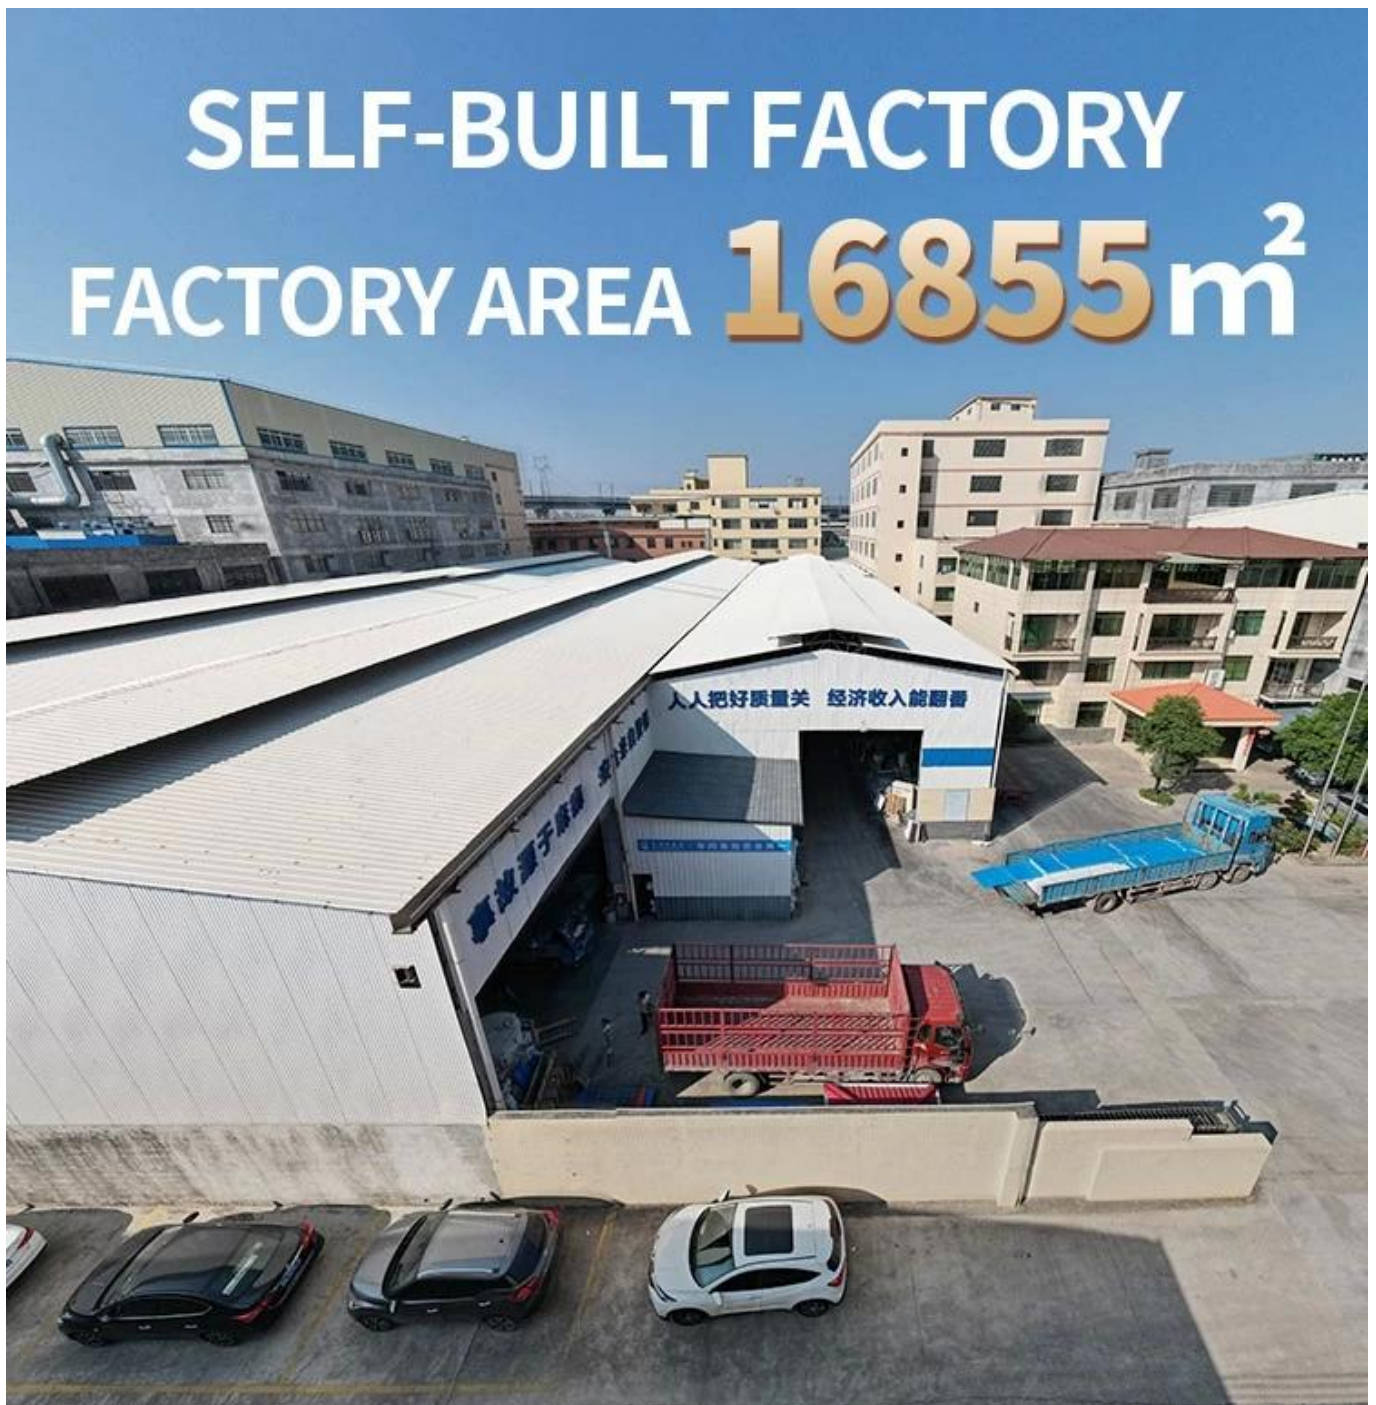

Product show

深圳市宝安区西乡街道铁岗社区铁岗大道116号 Foshan ASA 深圳市宝安区西乡街道铁岗社区铁岗大道116号 ASA

深圳市宝安区西乡街道铁岗社区铁岗大道116号 ZXC ASA 深圳市宝安区西乡街道铁岗社区铁岗大道116号

15 YEARS RESIN ROOF TILE MANUFACTURER

ANNUAL OUTPUT **5913000 m²**

ASA 產品名稱	ZXC
ASA 產品型號	ASA 1x20GP (ASA 1x20GP)
ASA 產品規格	ASA 1x20GP 25mm 厚度, ASA 1x40GP 30mm 厚度, ASA 1x60GP 35mm 厚度, ASA 1x80GP 40mm 厚度
ASA 產品厚度	25mm
ASA 產品重量	ISO9001 / CE
ASA 產品長度	1x20GP 6m, 1x40GP 7m
ASA 產品寬度	219mm
ASA 產品高度	1,050mm
ASA 產品安裝高度	960mm
ASA 產品安裝間距	2.3m / 2.5m / 2.8m / 3.0m
ASA 產品安裝溫度	ASA 1x20GP 6m, 1x40GP 7m
ASA 產品安裝坡度	160mm
ASA 產品安裝風速	30mm