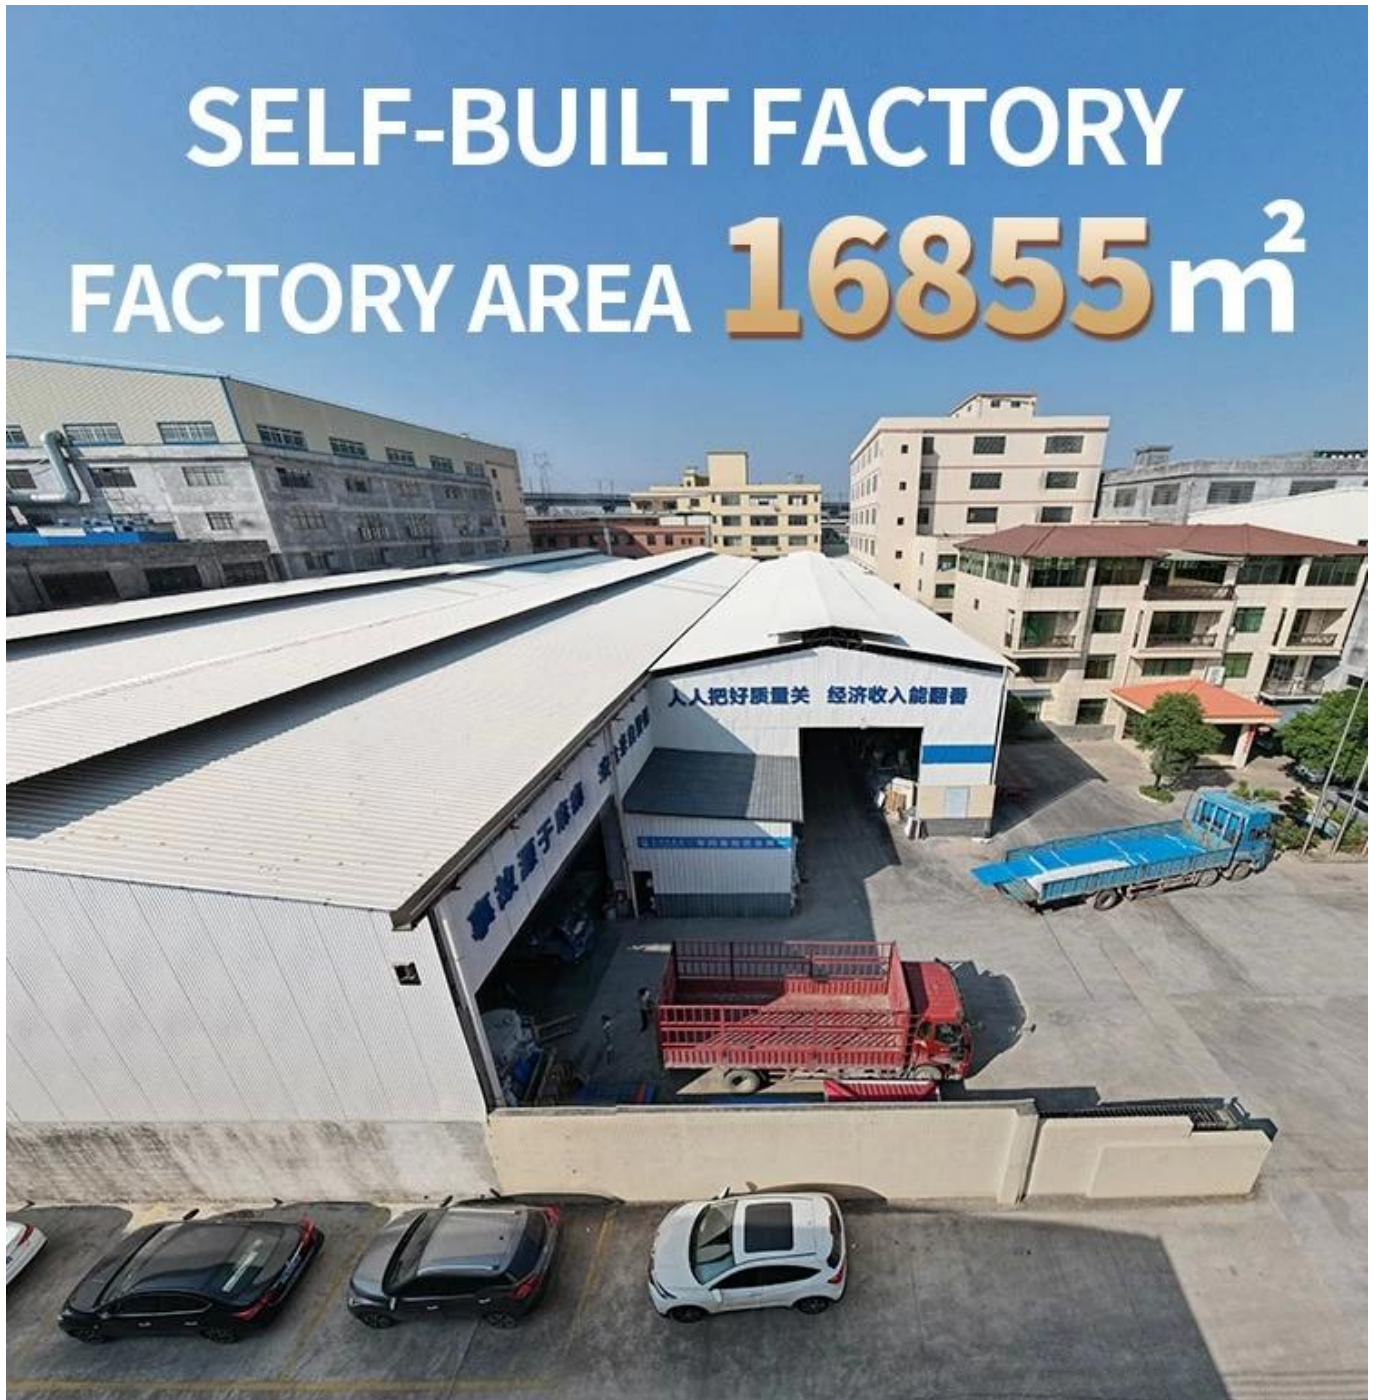

Product show

深圳市宝安区西乡街道铁岗社区铁岗村 Foshan 宝安区西乡街道铁岗村 ASA
深圳市宝安区西乡街道铁岗社区铁岗村 ASA

深圳市宝安区西乡街道铁岗社区铁岗村 ZXC 深圳市宝安区西乡街道铁岗社区铁岗村
深圳市宝安区西乡街道铁岗社区铁岗村

15 YEARS RESIN ROOF TILE MANUFACTURER

ANNUAL OUTPUT **5913000 m²**

Advantage