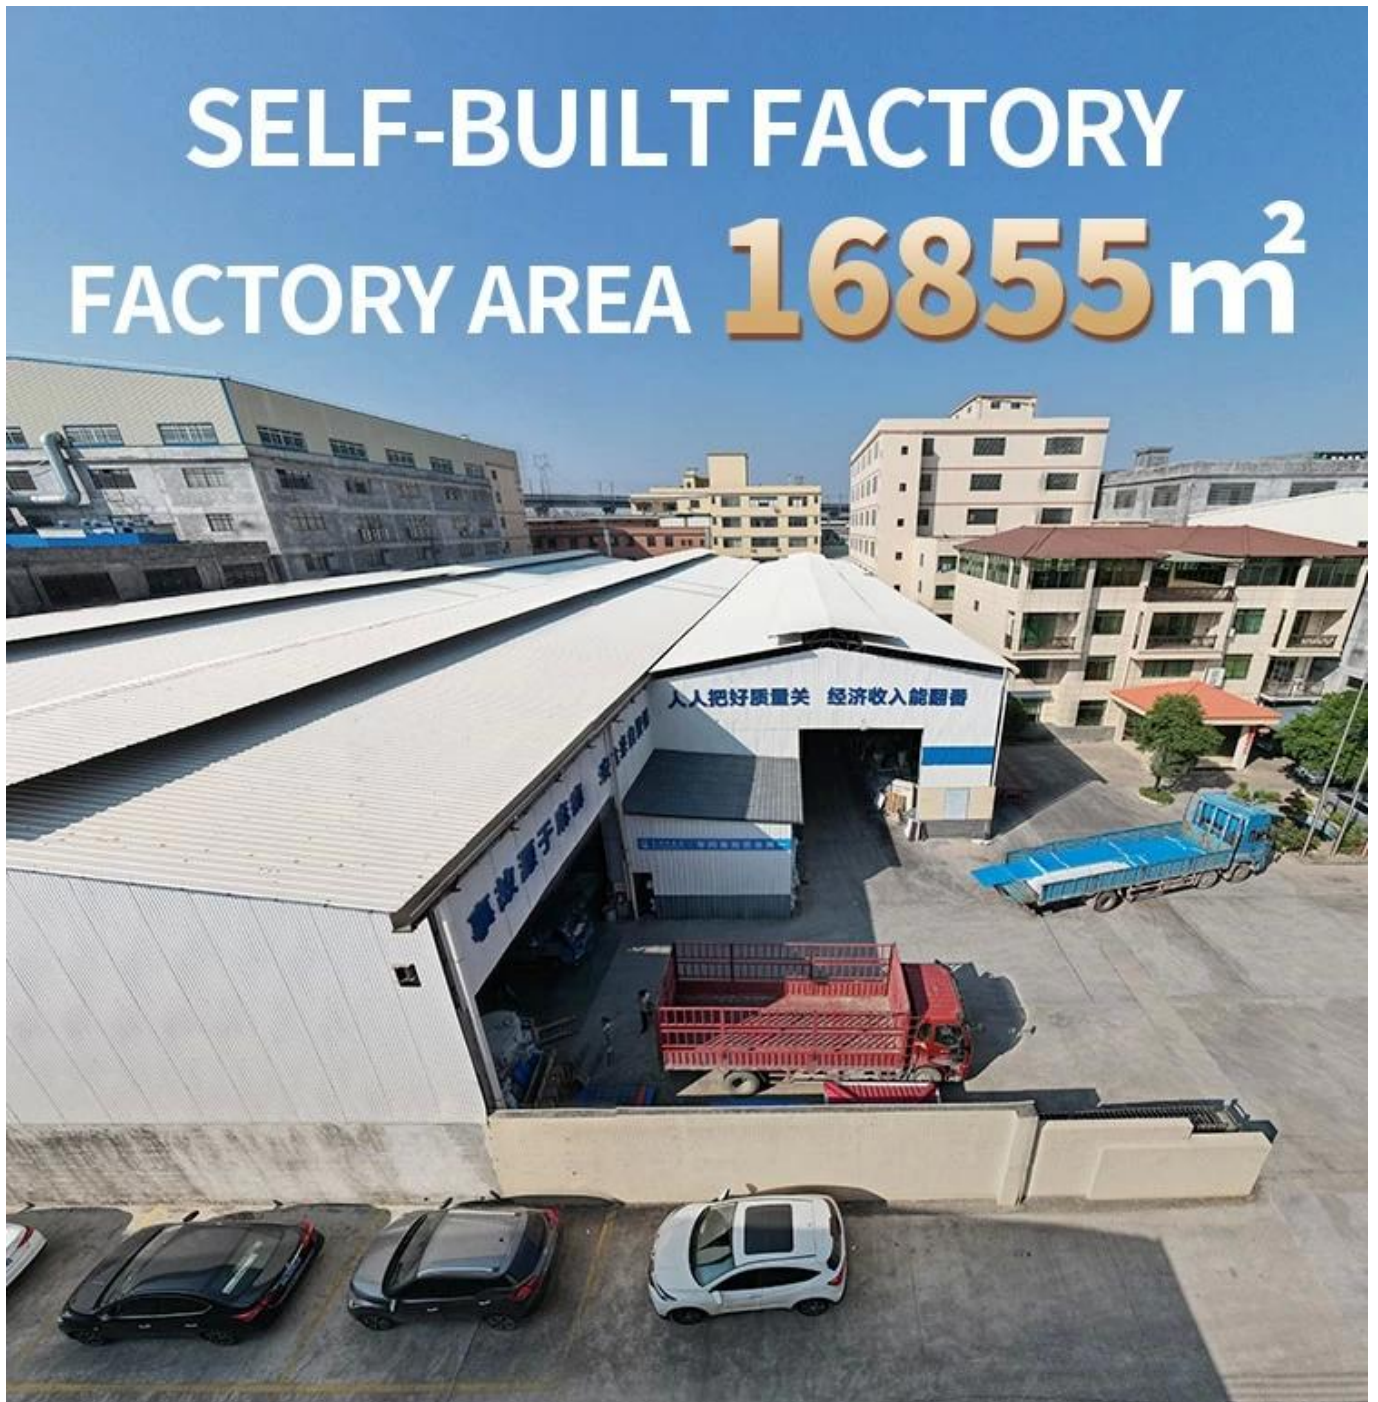

Product show

佛山市南海区 Foshan 南海区 ASA

南海区 ASA 南海区 ASA 南海区 ASA

南海区 ASA 南海区 ASA 南海区 ASA

, 南海区 ASA, 南海区 ASA, 南海区 ASA,

15 YEARS RESIN ROOF TILE MANUFACTURER

ANNUAL OUTPUT **5913000 m²**

บริษัท/องค์กร	ข้อมูลพื้นฐาน
ชื่อบริษัท	บริษัท/องค์กร
ที่ตั้งบริษัท	เลขที่/ถนน/ตำบล/อำเภอ/จังหวัด/รหัสไปรษณีย์
โทรศัพท์	เบอร์โทรศัพท์/โทรสาร/มือถือ
อีเมล	25 ปี
มาตรฐาน	ISO9001 / CE
ปีผลิต	1x20GP 6 ปี, 1x40GP 7 ปี
ปริมาณการผลิต	219 ปี
พื้นที่ใช้สอย	1,050 ปี
จำนวนพนักงาน	960 ปี
ปีดำเนินการ	2.3 ปี. / 2.5 ปี. / 2.8 ปี. / 3.0 ปี
ผลิตภัณฑ์	ปีผลิต
ประเภทผลิตภัณฑ์	160 ปี
ปีดำเนินการ	30 ปี

DELIVERY TIME 5 DAYS

**ABOUT 6000M2 PER CABINET
ABOUT 28M3**

**"ALL NEW MATERIAL
NO RECYCLED MATERIAL"**

Exhibition

Certificate

Packaging

Export area
Nearly 50 countries

FAQ