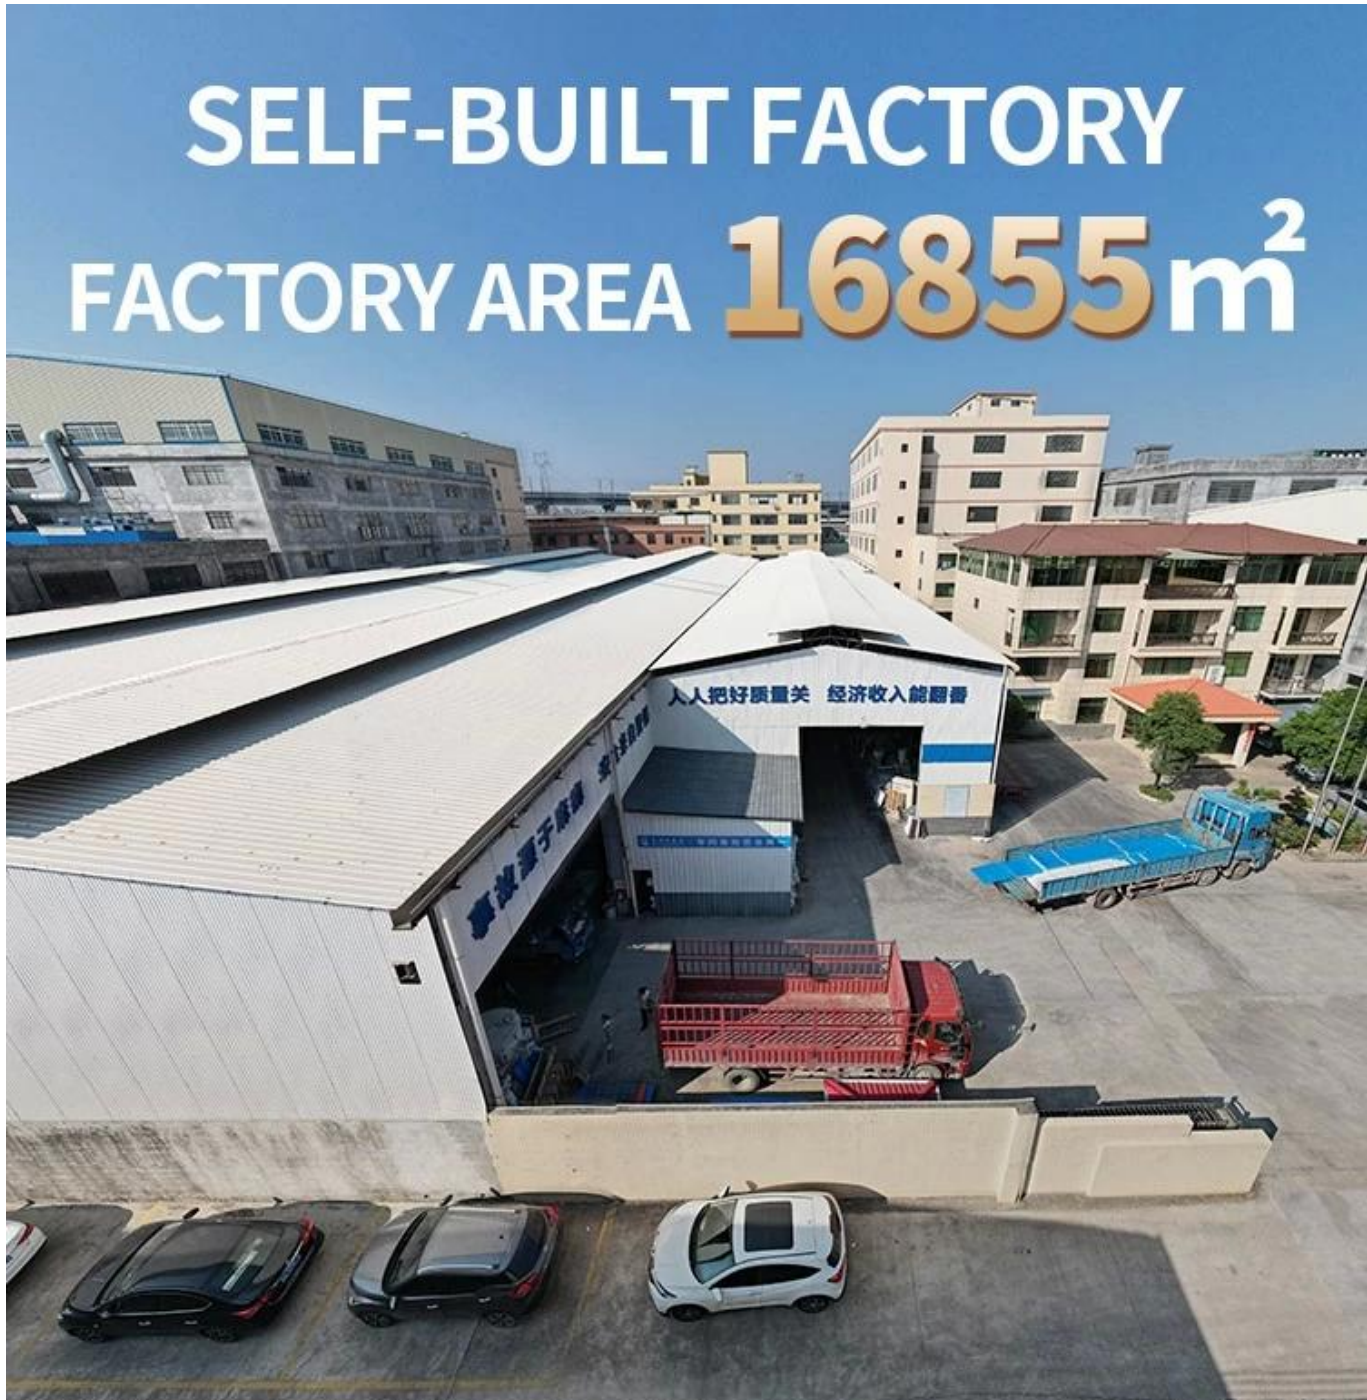

# Product show

佛山市顺德区 ASA  
ASA

ZXC

# 15 YEARS RESIN ROOF TILE MANUFACTURER

ANNUAL OUTPUT **5913000 m<sup>2</sup>**

公司名稱	XXXXXXXXXXXXXXXXXXXXXXXXXXXX
地址	ZXC
電話	XXXXXXXXXXXXXXXXXXXXXXXXXXXX(XXXXXXXXXXXX)
傳真	XXXXXXXXXXXXXXXXXXXXXXXXXXXX, XXXXXXXXXXXXXXXXXXXXXXX, XXXXXXXXXXXXXXX, XXXXXXXXXXXXXXX
營業範圍	25 坪
屋頂面積	ISO9001 / XXXXXXX / CE
屋頂材料	1x20GP XXXXXXX 6 坪, 1x40GP XXXXXXX 7 坪
屋頂高度	219 公分
屋頂坡度	1,050 公分
屋頂厚度	960 公分
屋頂重量	2.3 噸 / 2.5 噸 / 2.8 噸 / 3.0 噸
屋頂顏色	XXXXXXXXXXXXXXXXXXXX
屋頂壽命	160 年
屋頂保養	30 年