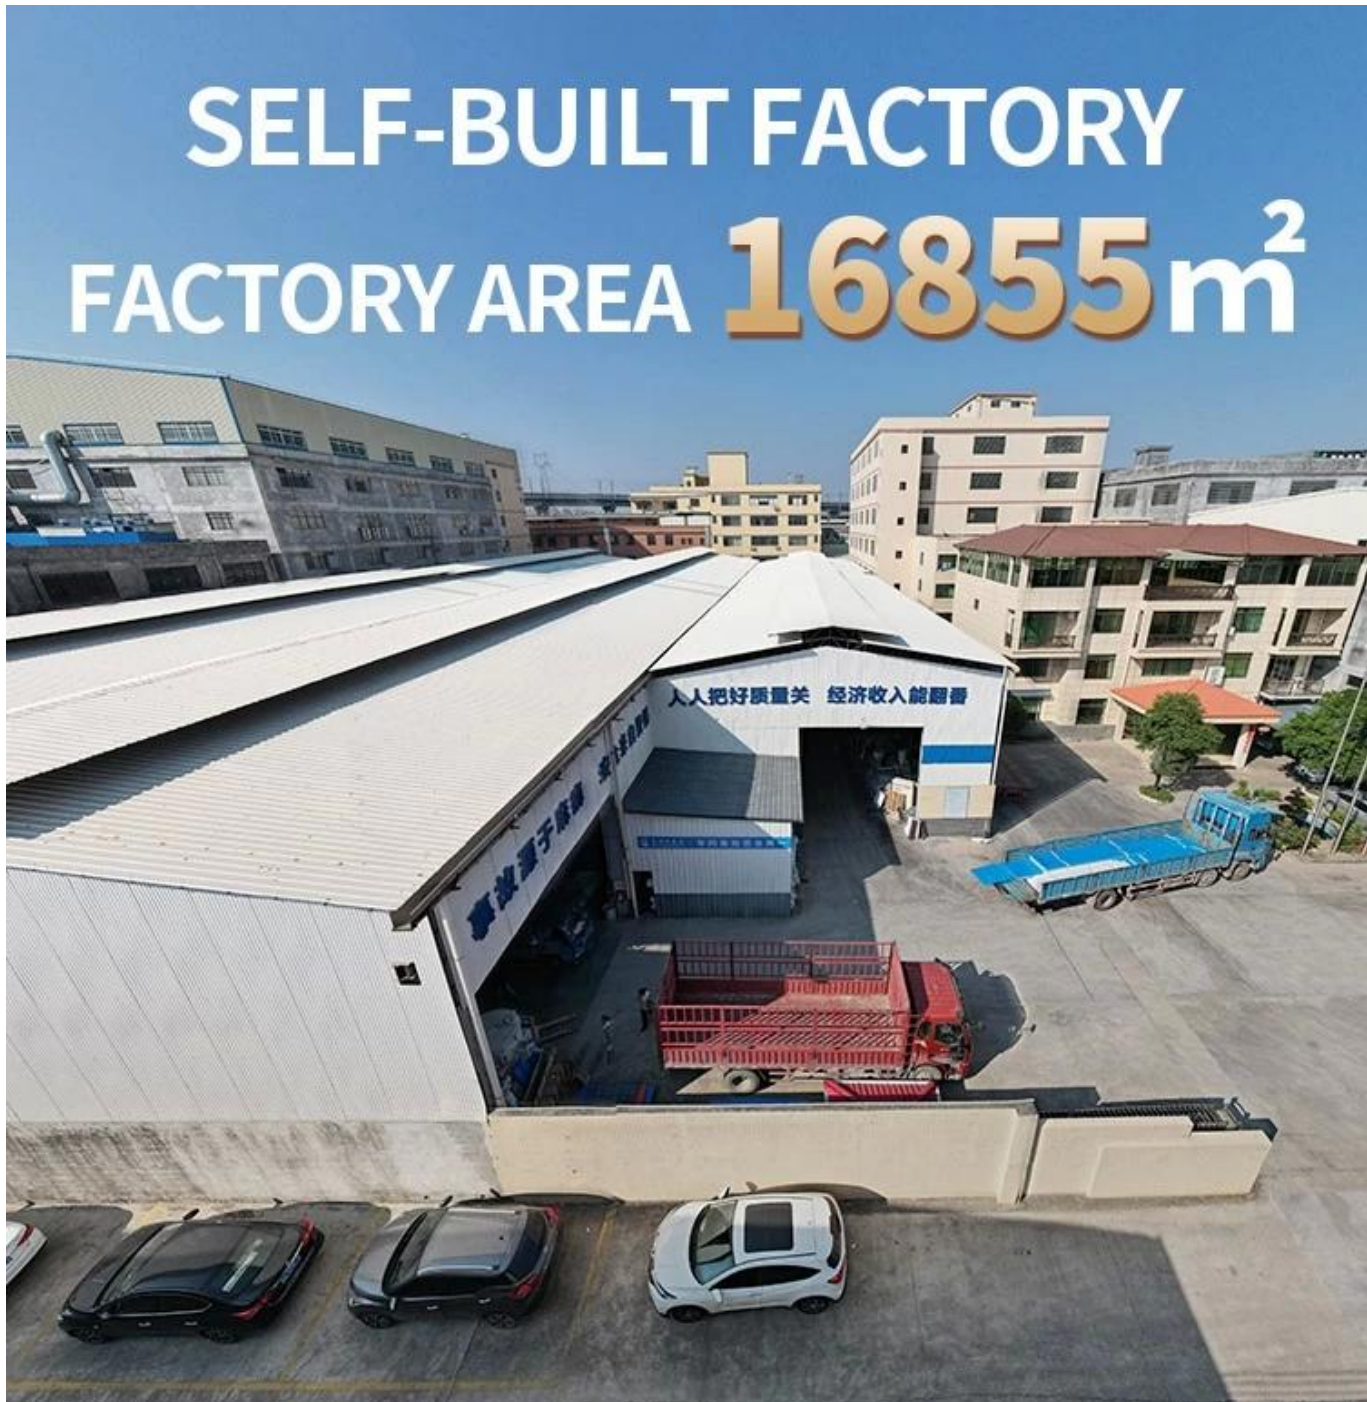

# 15 YEARS RESIN ROOF TILE MANUFACTURER

ANNUAL OUTPUT **5913000 m<sup>2</sup>**

บริษัท	Asa
ที่ตั้ง	25
มาตรฐาน	ISO9001 / CE
ผลิตภัณฑ์	1x20GP 6, 1x40GP 7
น้ำหนัก	219
ความยาว	1,050
ความกว้าง	960
ความสูง	2.3 / 2.5 / 2.8 / 3.0
จำนวน	160
ราคา	30