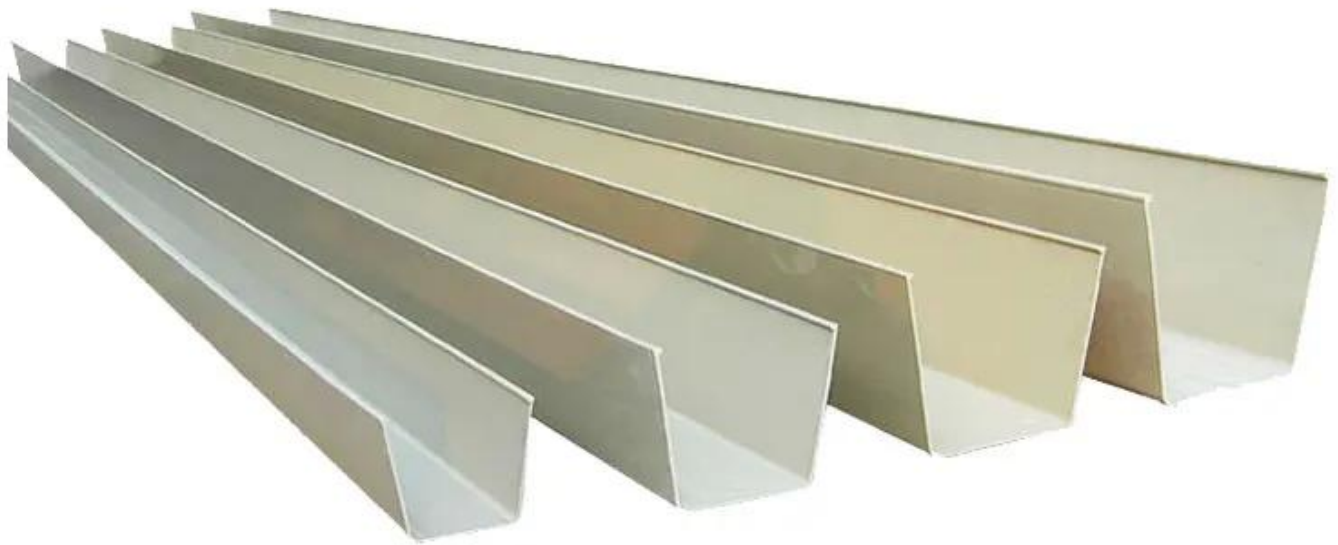

产品名称: 铝镁锰合金屋面板
规格: 300mm (板宽)
品牌: ZXC
产地: 中国
重量: 6m
厚度: 0.5mm - 3.0mm

Parameters