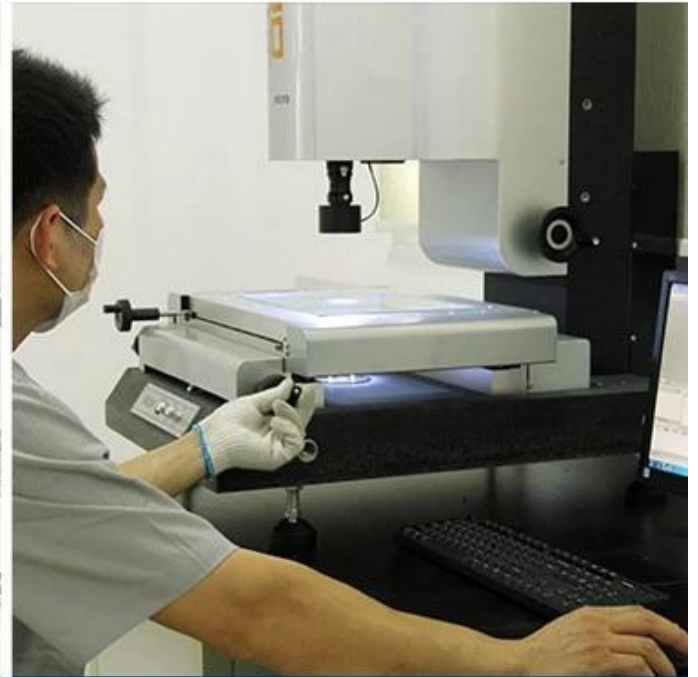

ASA Surface Thickness Test