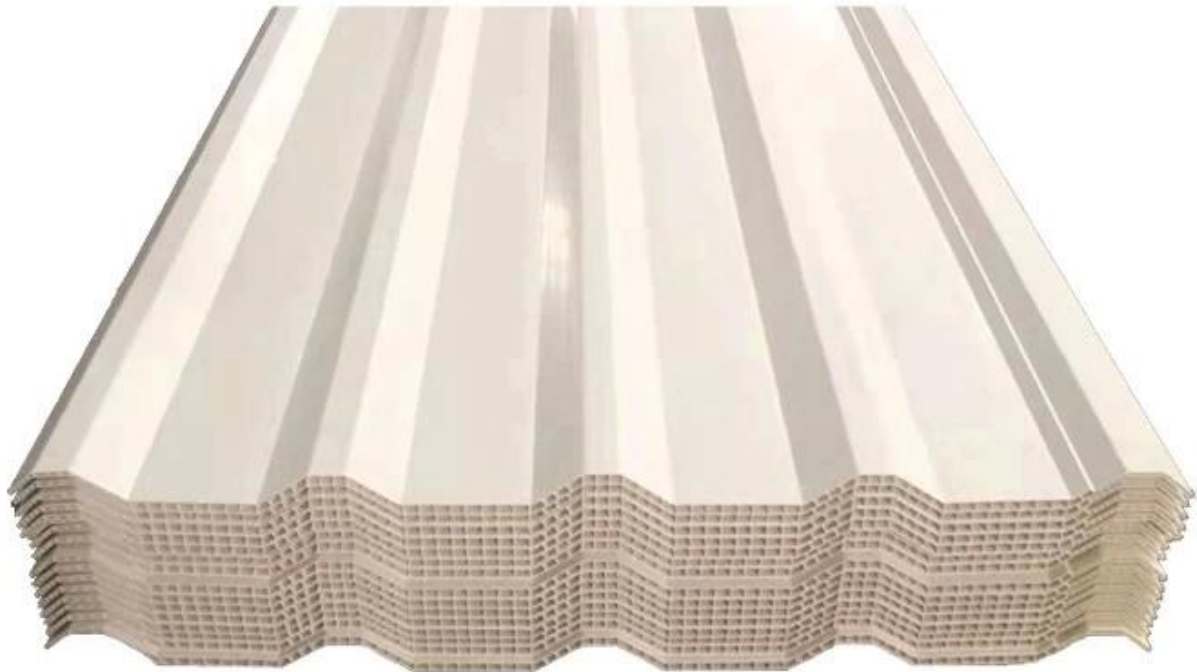

Product show

A principal matéria-prima é o PVC com agente resistente aos raios ultravioleta e aditivos. Através de composição científica, feita com tecnologia avançada.

1. Peso leve
2. Proteção ambiental
3. à prova d'água e à prova de fogo
4. Fácil instalação
5. Anticorrosão
6. Bom isolamento acústico

ZXC [Fornecedor de folhas UPVC](#)

**PVC Roofing Sheet
Manufacture For 15 years**

Annual Output 5913000 m²

Comprimento	1m-12m
Superfície	Matt
Peso	3,0-6,8kg/m
Largura	1130 mm/ 1080 mm/ 1050 mm/ 980 mm/ 930 mm
garantia	30 anos
Número do modelo	Folha composta de PVC ASA
Função	Isolamento, retardador de chama, isolamento térmico, anticorrosão, resistência ao impacto
Forma	onda redonda, onda redonda grande, onda trepezoidal
Classificação de proteção contra incêndio	B1
Temperatura	-10 graus Celsius a 70 graus Celsius
Cor	Branco, Azul, Cinza, Vermelho, personalizável
Camadas	2 ou 3 camadas
Cor duradoura	10 anos sem desbotamento

Clique [folha de plástico impermeável para telhado](#) aprender mais

TYPE 840 PIT

900 TYPE HIGH WAVE (FLOWING WATER FAST)

980 TYPE HIGH WAVE

1080 TYPE HIGH WAVE

(FLOWING WATER FAST)

1130 TYPE WAVELET

1130 TYPE PIT

1100 TYPE HIGH CIRCULAR WAVE

HOLLOW ROOF TILE

Our Factory

está localizado na cidade de Foshan, distrito de Nanhai China é um fabricante especializado na produção de telha de resina sintética ASA, telha composta anticorrosão APVC, telha anticorrosiva de PVC, pia de PVC, placa de PVC, transparente Folha de telhado FRP, PVC, telha transparente de PC.