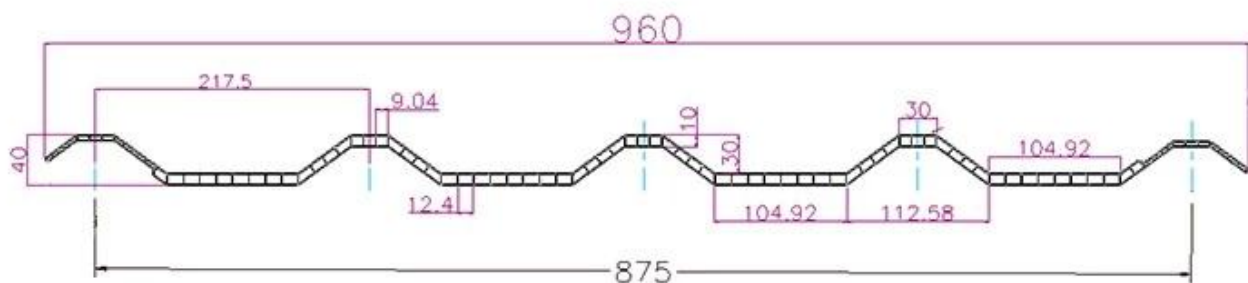

HOLLOW ROOF TILE

Our Factory

está localizado na cidade de Foshan, distrito de Nanhai China é um fabricante especializado na produção de telha de resina sintética ASA, telha composta anticorrosão APVC, telha anticorrosiva de PVC, pia de PVC, placa de PVC, transparente Folha de telhado FRP, PVC, telha transparente de PC.