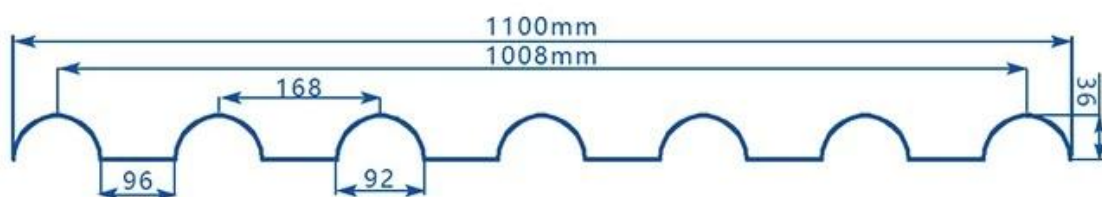

1100 TYPE HIGH CIRCULAR WAVE