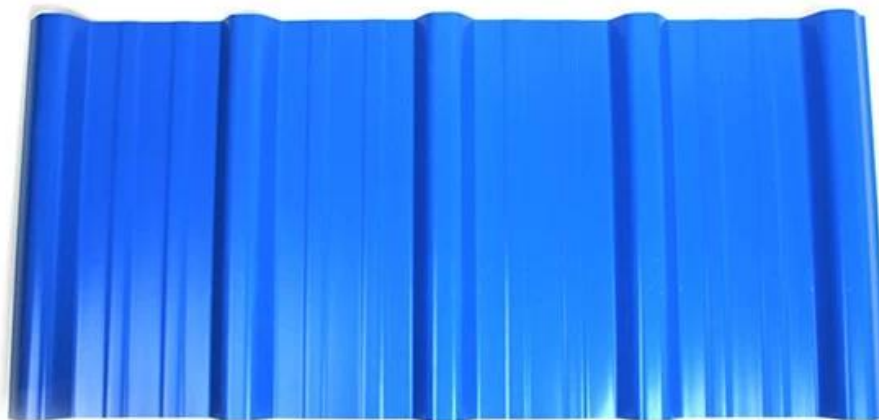

Product show

A principal matéria-prima é o PVC com agente resistente aos raios ultravioleta e aditivos. Através de composição científica, feita com tecnologia avançada.

1. Peso leve
2. Proteção ambiental
3. à prova d'água e à prova de fogo
4. Fácil instalação
5. Anticorrosão
6. Bom isolamento acústico

ZXC [Fornecedor de folhas UPVC](#)

**PVC Roofing Sheet
Manufacture For 15 years**

Annual Output 5913000 m²

Comprimento	1m-12m
Superfície	Matt
Peso	3,0-6,8kg/m
Largura	1130 mm/ 1080 mm/ 1050 mm/ 980 mm/ 930 mm
garantia	30 anos
Número do modelo	Folha composta de PVC ASA
Função	Isolamento, retardador de chama, isolamento térmico, anticorrosão, resistência ao impacto
Forma	onda redonda, onda redonda grande, onda trepezoidal
Classificação de proteção contra incêndio	B1
Temperatura	-10 graus Celsius a 70 graus Celsius
Cor	Branco, Azul, Cinza, Vermelho, personalizável
Camadas	2 ou 3 camadas
Cor duradoura	10 anos sem desbotamento

Clique [folha de plástico impermeável para telhado](#) aprender mais

TYPE 840 PIT

900 TYPE HIGH WAVE (FLOWING WATER FAST)

980 TYPE HIGH WAVE

1080 TYPE HIGH WAVE

(FLOWING WATER FAST)

1130 TYPE WAVELET

1130 TYPE PIT