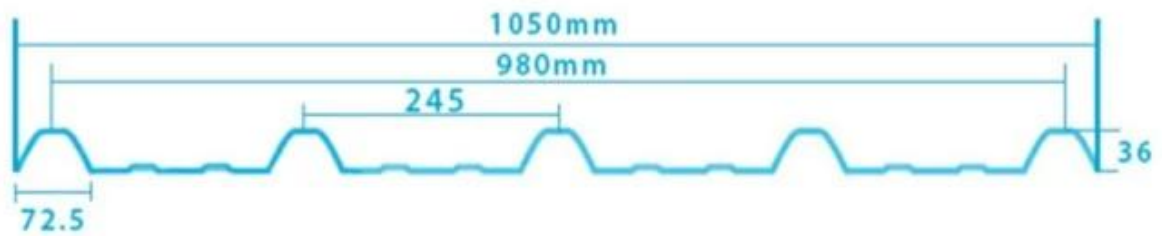

ZXC [Fornecedor de folhas UPVC](#)

**PVC Roofing Sheet
Manufacture For 15 years**

Annual Output 5913000 m²

Comprimento	1m-12m
Superfície	Matt
Peso	3,0-6,8kg/m
Largura	1130 mm/ 1080 mm/ 1050 mm/ 980 mm/ 930 mm
garantia	30 anos
Número do modelo	Folha composta de PVC ASA
Função	Isolamento, retardador de chama, isolamento térmico, anticorrosão, resistência ao impacto
Forma	onda redonda, onda redonda grande, onda trepezoidal
Classificação de proteção contra incêndio	B1
Temperatura	-10 graus Celsius a 70 graus Celsius
Cor	Branco, Azul, Cinza, Vermelho, personalizável
Camadas	2 ou 3 camadas
Cor duradoura	10 anos sem desbotamento

Clique [folha de plástico impermeável para telhado](#) aprender mais

TYPE 840 PIT

900 TYPE HIGH WAVE (FLOWING WATER FAST)

980 TYPE HIGH WAVE

1080 TYPE HIGH WAVE

(FLOWING WATER FAST)

1130 TYPE WAVELET

1130 TYPE PIT