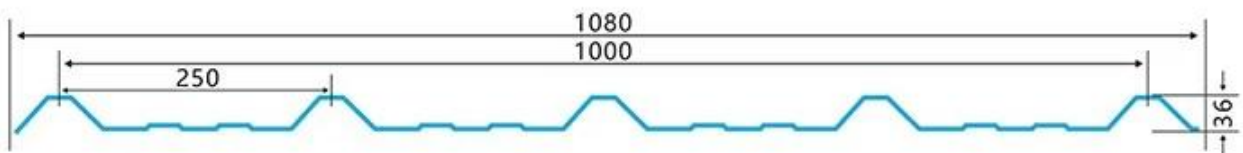

ZXC [Fornecedor de folhas UPVC](#)

**PVC Roofing Sheet
Manufacture For 15 years**

Annual Output 5913000 m²

Comprimento	1m-12m
Superfície	Matt
Peso	3,0-6,8kg/m
Largura	1130 mm/ 1080 mm/ 1050 mm/ 980 mm/ 930 mm
garantia	30 anos
Número do modelo	Folha composta de PVC ASA
Função	Isolamento, retardador de chama, isolamento térmico, anticorrosão, resistência ao impacto
Forma	onda redonda, onda redonda grande, onda trepezoidal
Classificação de proteção contra incêndio	B1
Temperatura	-10 graus Celsius a 70 graus Celsius
Cor	Branco, Azul, Cinza, Vermelho, personalizável
Camadas	2 ou 3 camadas
Cor duradoura	10 anos sem desbotamento

Clique [folha de plástico impermeável para telhado](#) aprender mais

TYPE 840 PIT

900 TYPE HIGH WAVE (FLOWING WATER FAST)

980 TYPE HIGH WAVE

1080 TYPE HIGH WAVE

(FLOWING WATER FAST)

1130 TYPE WAVELET

1130 TYPE PIT