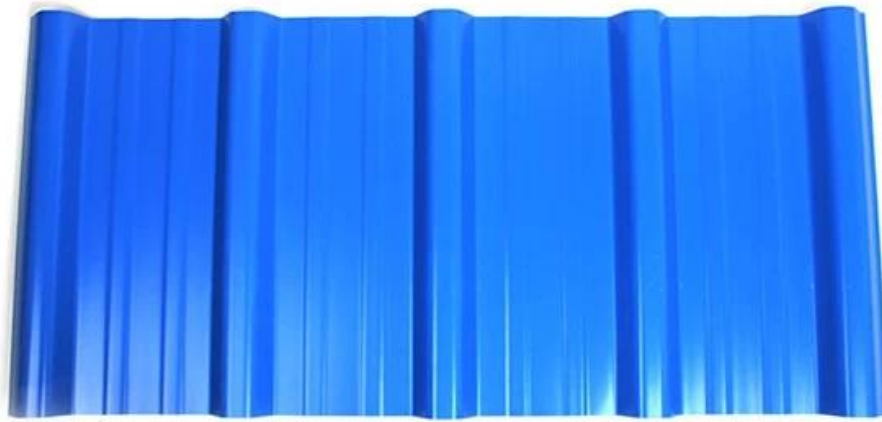

# Product show

A principal matéria-prima é o PVC com agente resistente aos raios ultravioleta e aditivos. Através de composição científica, feita com tecnologia avançada.

1. Peso leve
2. Proteção ambiental
3. à prova d'água e à prova de fogo
4. Fácil instalação
5. Anticorrosão
6. Bom isolamento acústico

**ZXC [Telhas UPVC à venda na China](#)**

**PVC Roofing Sheet  
Manufacture For 15 years**

**Annual Output 5913000 m<sup>2</sup>**

<b>Comprimento</b>	1m-12m
<b>Superfície</b>	Matt
<b>Peso</b>	3,0-6,8kg/m
<b>Largura</b>	1130 mm/ 1080 mm/ 1050 mm/ 980 mm/ 930 mm
<b>garantia</b>	30 anos
<b>Número do modelo</b>	Folha composta de PVC ASA
<b>Função</b>	Isolamento, retardador de chama, isolamento térmico, anticorrosão, resistência ao impacto
<b>Forma</b>	onda redonda, onda redonda grande, onda trepezoidal
<b>Classificação de proteção contra incêndio</b>	B1
<b>Temperatura</b>	-10 graus Celsius a 70 graus Celsius
<b>Cor</b>	Branco, Azul, Cinza, Vermelho, personalizável
<b>Camadas</b>	2 ou 3 camadas
<b>Cor duradoura</b>	10 anos sem desbotamento

# 900 TYPE HIGH WAVE (FLOWING WATER FAST)