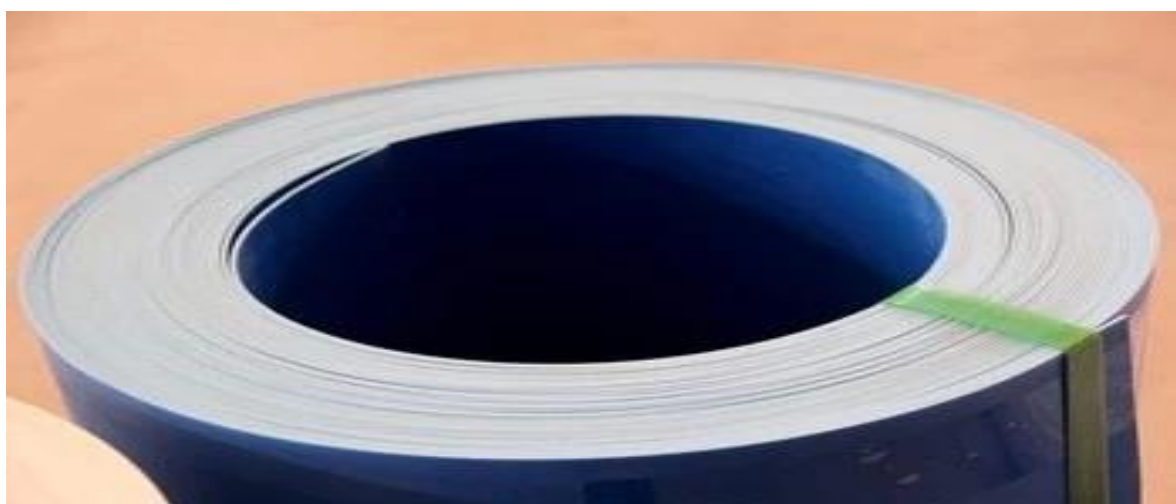

Product show

formato: Folha lisa de PVC (enrolada)

Tipo: Telha Simples

Cor: azul, branco, cinza, verde e etc

Comprimento: 30m ou personalizado

À prova de fogo: Sim

Anticorrosão: Sim

Baixo ruído: Sim

Resistente às intempéries: Excelente

Capacidade de alto impacto: Sim

Our Factory

Zhongxingcheng New Material Co., Ltd. é um fabricante de telhas de plástico PVC ASA, localizado na cidade de Foshan, distrito de Nanhai. um fabricante especializado na produção de telha de resina sintética ASA, telha composta anticorrosiva APVC, telha anticorrosiva de PVC, pia de PVC, placa de PVC, telha transparente FRP, PVC, telha transparente de PC. Se o seu pedido corresponder aos detalhes do tamanho do estoque, podemos acelerar o tempo de entrega. ([Folha de cobertura de PVC de plástico à venda](#))