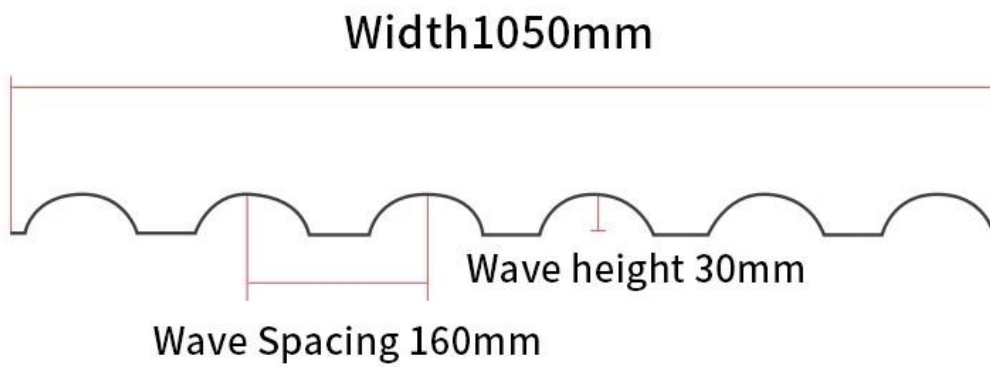

Brick red Purplished red Dark green Gray Blue