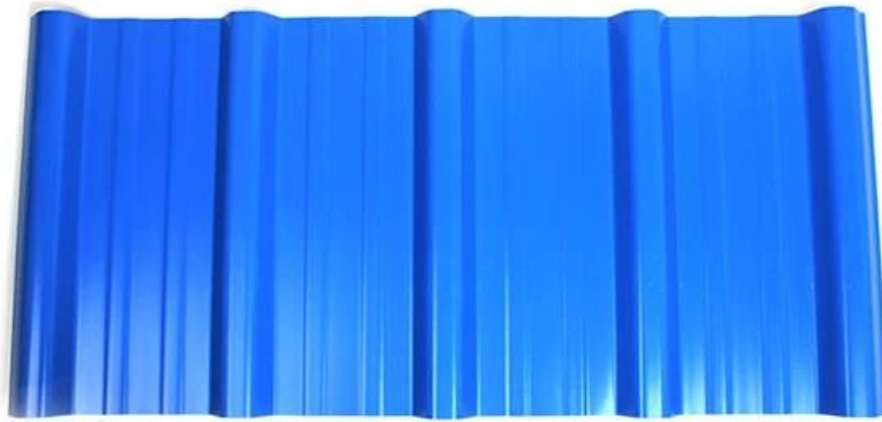

Product show

A principal matéria-prima é o PVC com agente resistente aos raios ultravioleta e aditivos. Através de composição científica, feita com tecnologia avançada.

1. Peso leve
2. Proteção ambiental
3. à prova d'água e à prova de fogo
4. Fácil instalação
5. Anticorrosão
6. Bom isolamento acústico

ZXC [folha de plástico no telhado de porcelana](#)

**PVC Roofing Sheet
Manufacture For 15 years**

Annual Output 5913000 m²

Comprimento	1m-12m
Superfície	Matt
Peso	3,0-6,8kg/m
Largura	1130 mm/ 1080 mm/ 1050 mm/ 980 mm/ 930 mm
garantia	30 anos
Número do modelo	Folha composta de PVC ASA
Função	Isolamento, retardador de chama, isolamento térmico, anticorrosão, resistência ao impacto
Forma	onda redonda, onda redonda grande, onda trepezoidal
Classificação de proteção contra incêndio	B1
Temperatura	-10 graus Celsius a 70 graus Celsius
Cor	Branco, Azul, Cinza, Vermelho, personalizável
Camadas	2 ou 3 camadas
Cor duradoura	10 anos sem desbotamento

Clique [telhas de plástico preço de folhas china](#) aprender mais

TYPE 840 PIT

900 TYPE HIGH WAVE (FLOWING WATER FAST)

980 TYPE HIGH WAVE

1080 TYPE HIGH WAVE

(FLOWING WATER FAST)

1130 TYPE WAVELET

1130 TYPE PIT