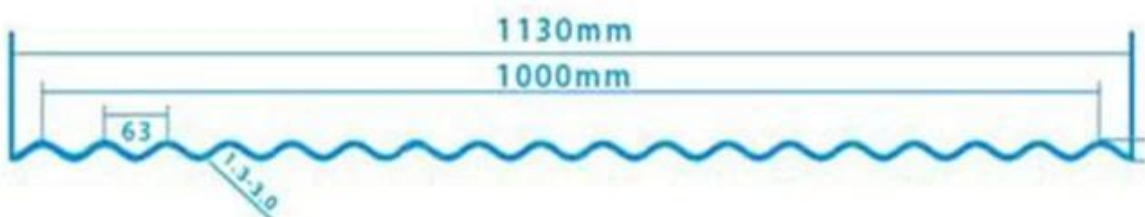

ZXC [folha de plástico no telhado de porcelana](#)

**PVC Roofing Sheet
Manufacture For 15 years**

Annual Output 5913000 m²

Comprimento	1m-12m
Superfície	Matt
Peso	3,0-6,8kg/m
Largura	1130 mm/ 1080 mm/ 1050 mm/ 980 mm/ 930 mm
garantia	30 anos
Número do modelo	Folha composta de PVC ASA
Função	Isolamento, retardador de chama, isolamento térmico, anticorrosão, resistência ao impacto
Forma	onda redonda, onda redonda grande, onda trepezoidal
Classificação de proteção contra incêndio	B1
Temperatura	-10 graus Celsius a 70 graus Celsius
Cor	Branco, Azul, Cinza, Vermelho, personalizável
Camadas	2 ou 3 camadas
Cor duradoura	10 anos sem desbotamento

Clique [telhas de plástico preço de folhas china](#) aprender mais

TYPE 840 PIT

900 TYPE HIGH WAVE (FLOWING WATER FAST)

980 TYPE HIGH WAVE

1080 TYPE HIGH WAVE

(FLOWING WATER FAST)

1130 TYPE WAVELET

1130 TYPE PIT