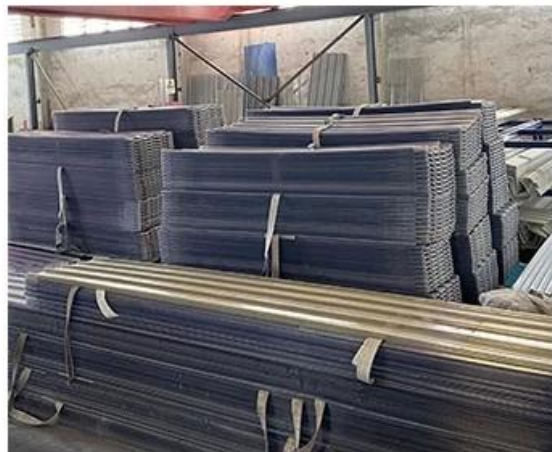

FACTORY REAL SHOT DISPLAY

Professional production to do every step