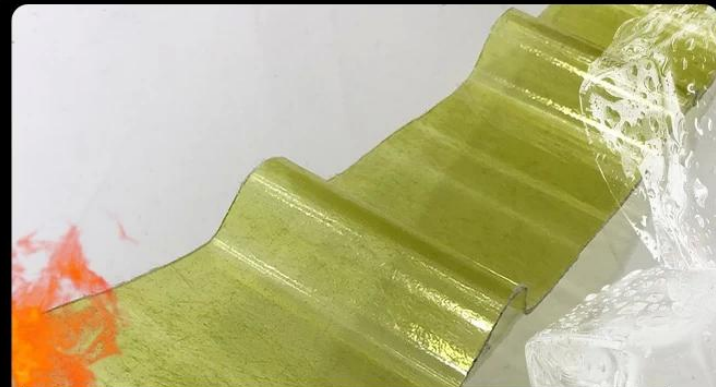

“ SIX PROPERTIES ”

Good quality and low price. Quality assurance, trustworthy

01 High temperature resistance, frost crack resistance

The product is a solid molecular material, and the operating temperature is -40°-120°