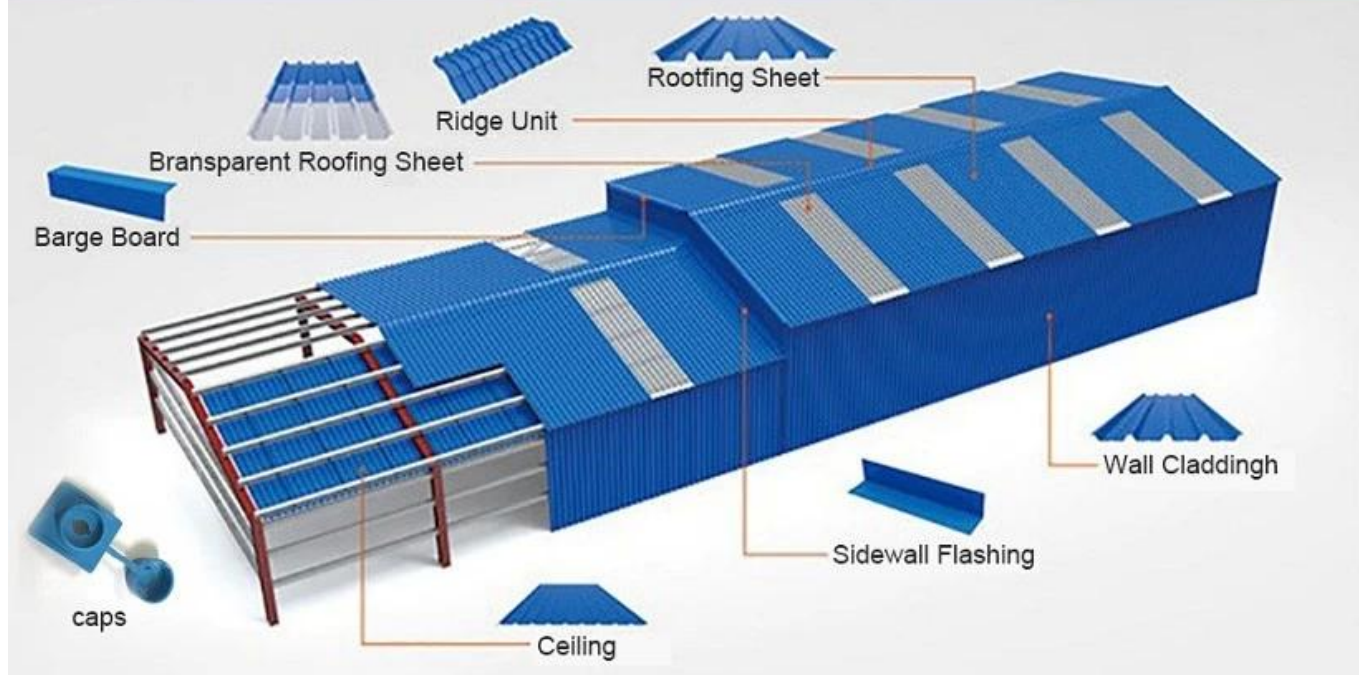

Espaçamento de Purlin: 660mm

Camadas: 3 camadas

Superfície □ em relevo/superfície suavizada

Carrying capacity

Flame retardant

Not Conduct Electricity

Corrosion Resistance

White

Green

Blue

Yellow

More Types

1130 corrugaetd sheets

1130 trapezoidal sheets

900 high wave

980 high wave

PVC accessories

ZXC New Material Technology Co., Ltd. ([Fabricante de folhas onduladas de plástico](#)) Nossos produtos incluem folhas de PVC, telhado de resina sintética ASA, telhas FRP, calha, folhas de cobertura UPVC etc. Se o seu pedido Matches Nosso Tamanho do estoque Detalhes, podemos mais tempo de entrega. Bem -vindo, entre em contato conosco personalizado.