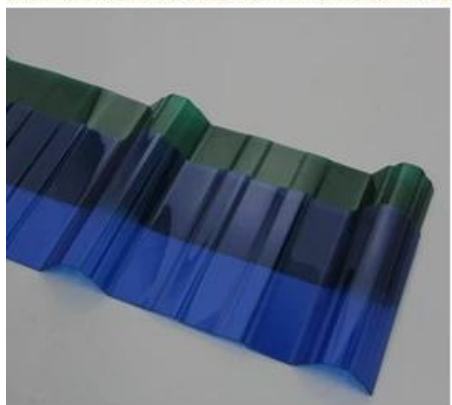

Product show

Painéis de plástico de fibra de vidro ZXC [Folha de telhado translúcido à venda](#) na Índia. As telhas FRP têm boa transmissão de luz e são geralmente adequadas para aplicações de villa de resort turístico, cobrindo fazendas e assim por diante.

More Types

Hot

Hot

Hot

FRP 900

FRP 961型

FRP 909

FRP 706

FRP 760

PVC accessories

| | |
|--------------------------------|--|
| Produzir nome | Folha de telhado FRP. |
| Modelo | FRP-01. |
| material de superfície | Fibra de vidro |
| Comprimento | personalizado |
| 20HQ / 40HQ | 4500 metters quadrados / 6000 metros quadrados |
| Esperantemente | 10 anos |
| camada | 1 camadas |
| Tempo Delievery (um contêiner) | 5 dias de trabalho |
| Certificação | IS09001 SGS. |
| Inscrição | Villas, moradia, carports e assim por diante |
| mercado principal | Oriente Médio África do Sul América do Sul Sudeste da Ásia |
| característica | Resistência ao vento Resistência do calor impermeável |
| termos de pagamento | T / t ou l / c |

Zhongxingcheng novo material Co., Ltd. é ([Folhas de telhado plástico transparente fornecedor China](#)), Localizado na cidade de Foshan, Nanhai District. Um fabricante especializado na produção de telha de resina sintética ASA, telha composto anti-corrosão APVC, telha anti-corrosão PVC, pia de PVC, placa de PVC, telha transparente FRP, pvc, telha transparente de PC.