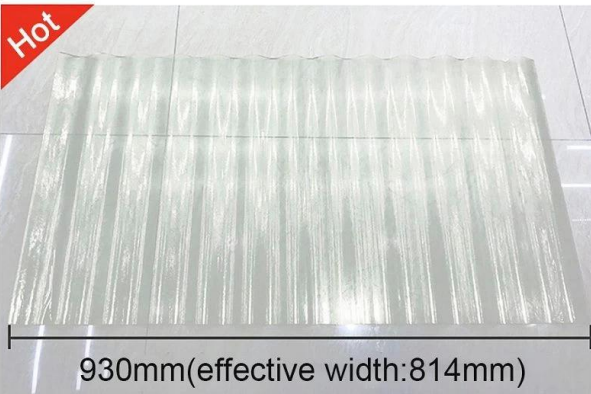

More Types

Hot

Hot

Hot

FRP 900

FRP 961型

FRP 909

FRP 706

FRP 760