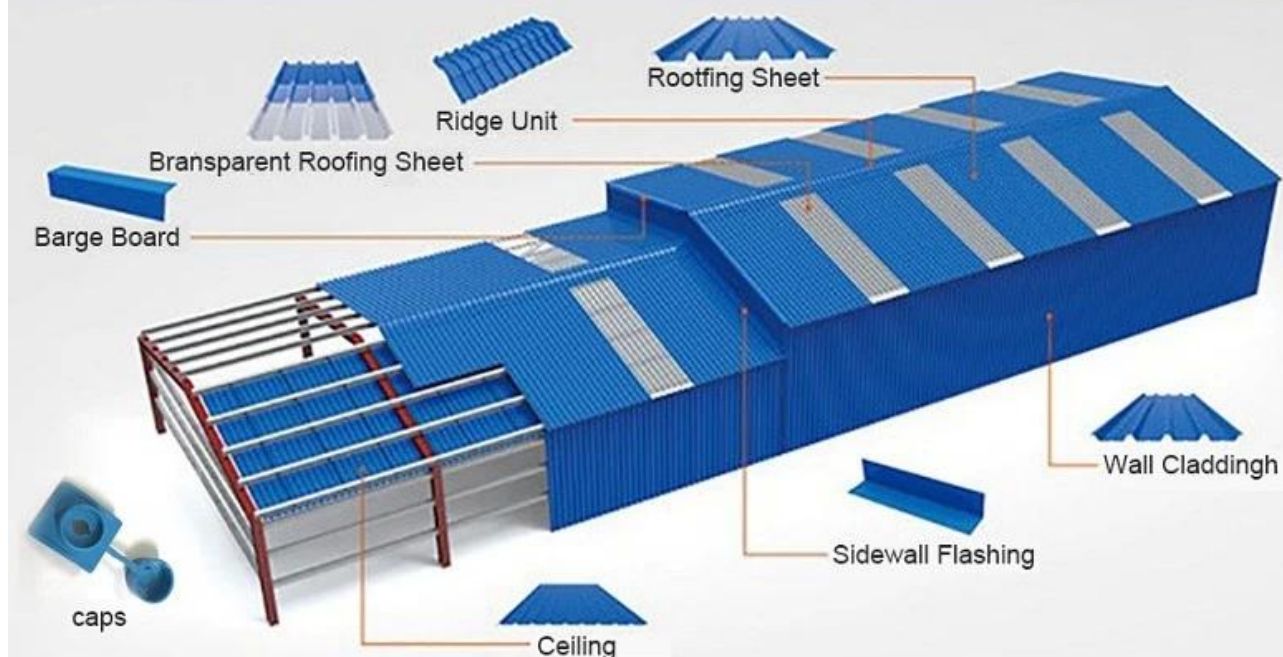

Product show

Painéis de plástico de fibra de vidro ZXC [Folha de telhado translúcido à venda](#) na Índia. As telhas FRP têm boa transmissão de luz e são geralmente adequadas para aplicações de villa de resort turístico, cobrindo fazendas e assim por diante.

More Types

Hot

Hot

Hot

FRP 900

FRP 961型

FRP 909

FRP 706

FRP 760

PVC accessories

| | |
|--------------------------------|--|
| Produzir nome | Folha de telhado FRP. |
| Modelo | FRP-01. |
| material de superfície | Fibra de vidro |
| Comprimento | personalizado |
| 20HQ / 40HQ | 4500 metters quadrados / 6000 metros quadrados |
| Esperantemente | 10 anos |
| camada | 1 camadas |
| Tempo Delievery (um contêiner) | 5 dias de trabalho |
| Certificação | IS09001 SGS. |
| Inscrição | Villas, moradia, carports e assim por diante |
| mercado principal | Oriente Médio África do Sul América do Sul Sudeste da Ásia |
| característica | Resistência ao vento Resistência do calor impermeável |
| termos de pagamento | T / t ou l / c |