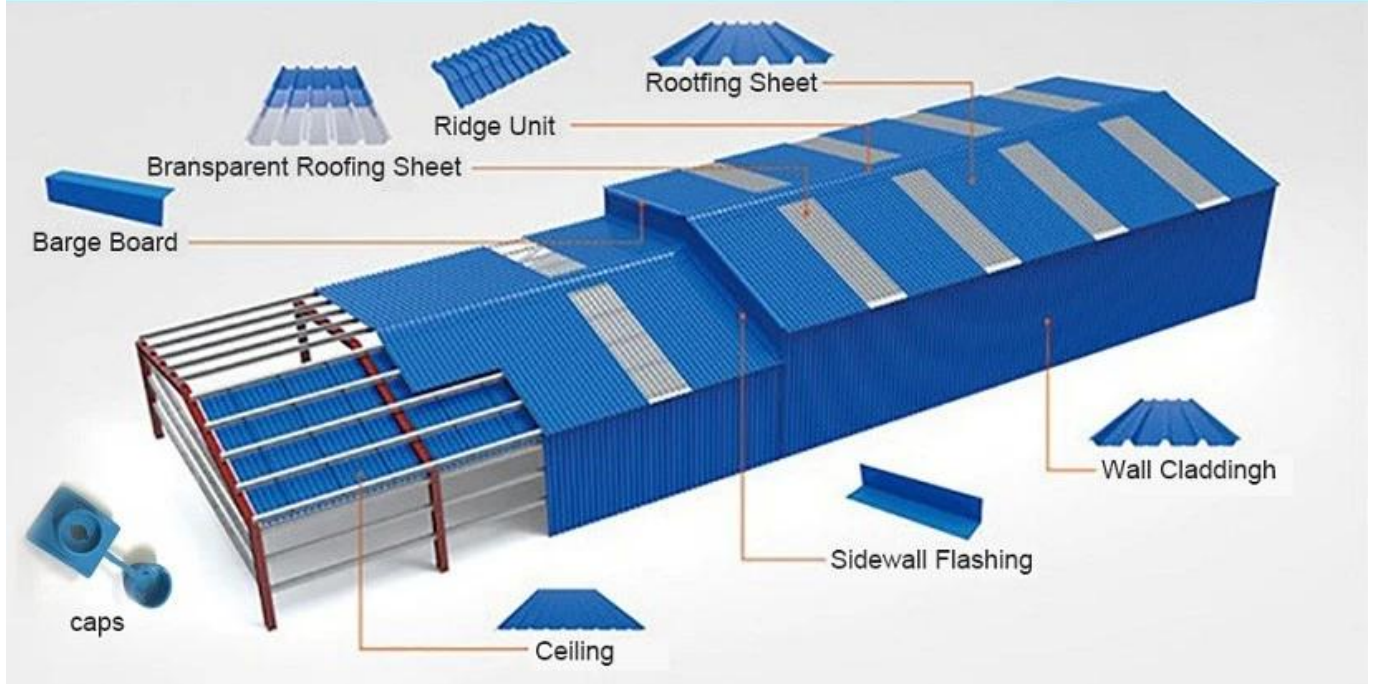

Espaçamento da terça: 660 mm

Camadas: 3 camadas

Superfície: superfície em relevo/lisa

Carrying capacity

Flame retardant

Not Conduct Electricity

Corrosion Resistance

White

Green

Blue

Yellow

More Types

1130 corrugaetd sheets

1130 trapezoidal sheets

900 high wave

980 high wave

PVC accessories

ZXC New Material Technology Co., Ltd. Nossos produtos incluem folhas de PVC, telha de resina sintética ASA, telhas de FRP, calha, telhas de upvc, etc. Com base nos detalhes do tamanho do estoque, podemos acelerar o tempo de entrega. Bem-vindo Entre em contato conosco Personalizado.