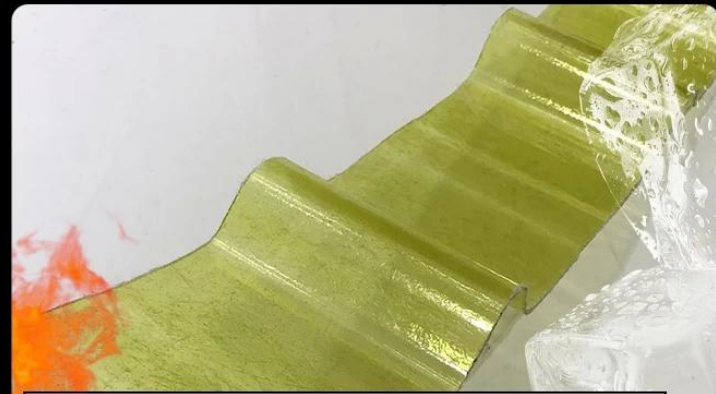

“ SIX PROPERTIES ”

Good quality and low price. Quality assurance, trustworthy

01 High temperature resistance, frost crack resistance

The product is a solid molecular material, and the operating temperature is -40°-120°