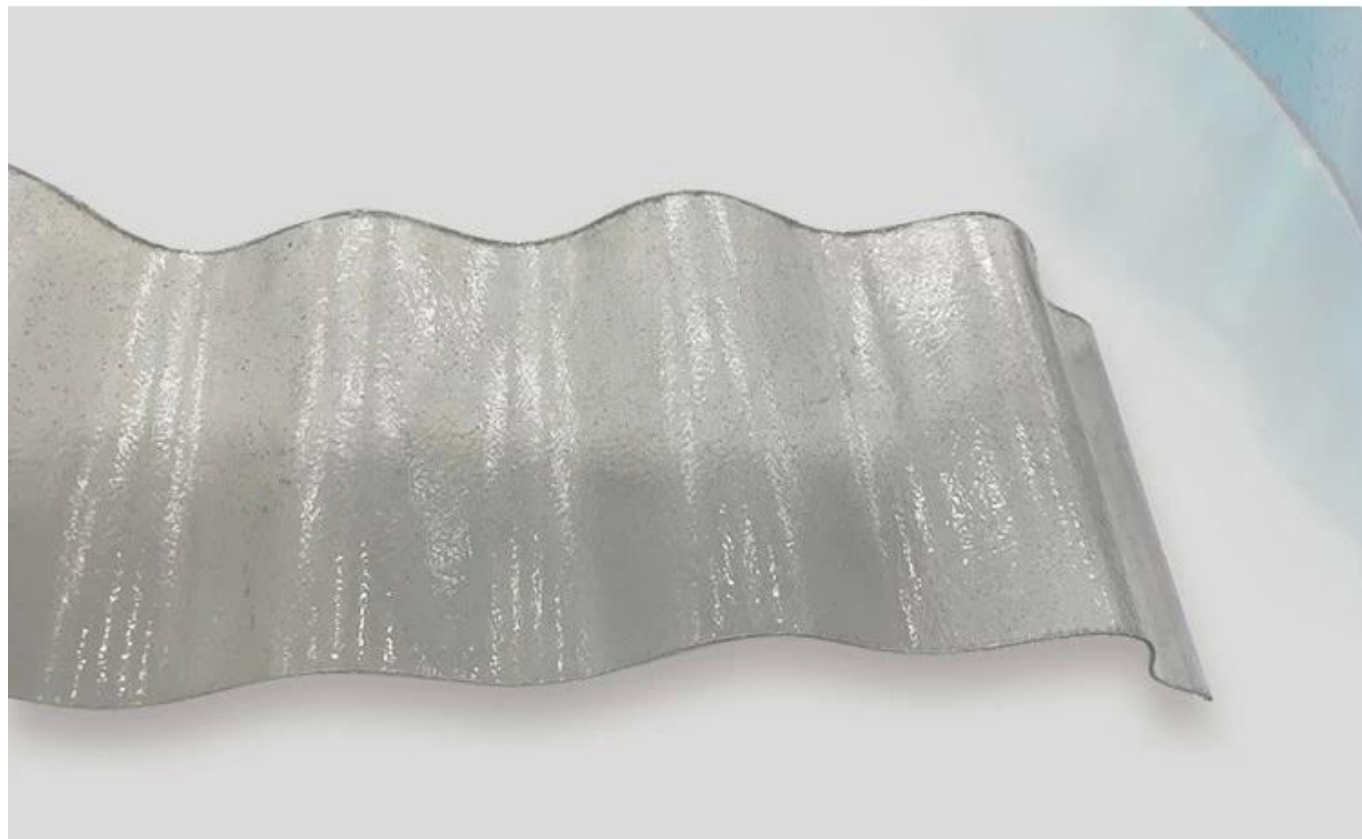

CUSTOMER CASE SHOW

Has more than ten years of production experience

grossura:	1,0 mm-2,8 mm
largura:	1130/930/900/840mm
comprimento:	Customizável
forma de onda:	grande onda, onda pequena
lugar de origem:	foshan
Seja aplicável:	Edifícios de fábricas, armazéns, residências de mercados, estradas de mercado, toldos, coberturas, coberturas de edifícios, fábricas de cerâmica, etc.