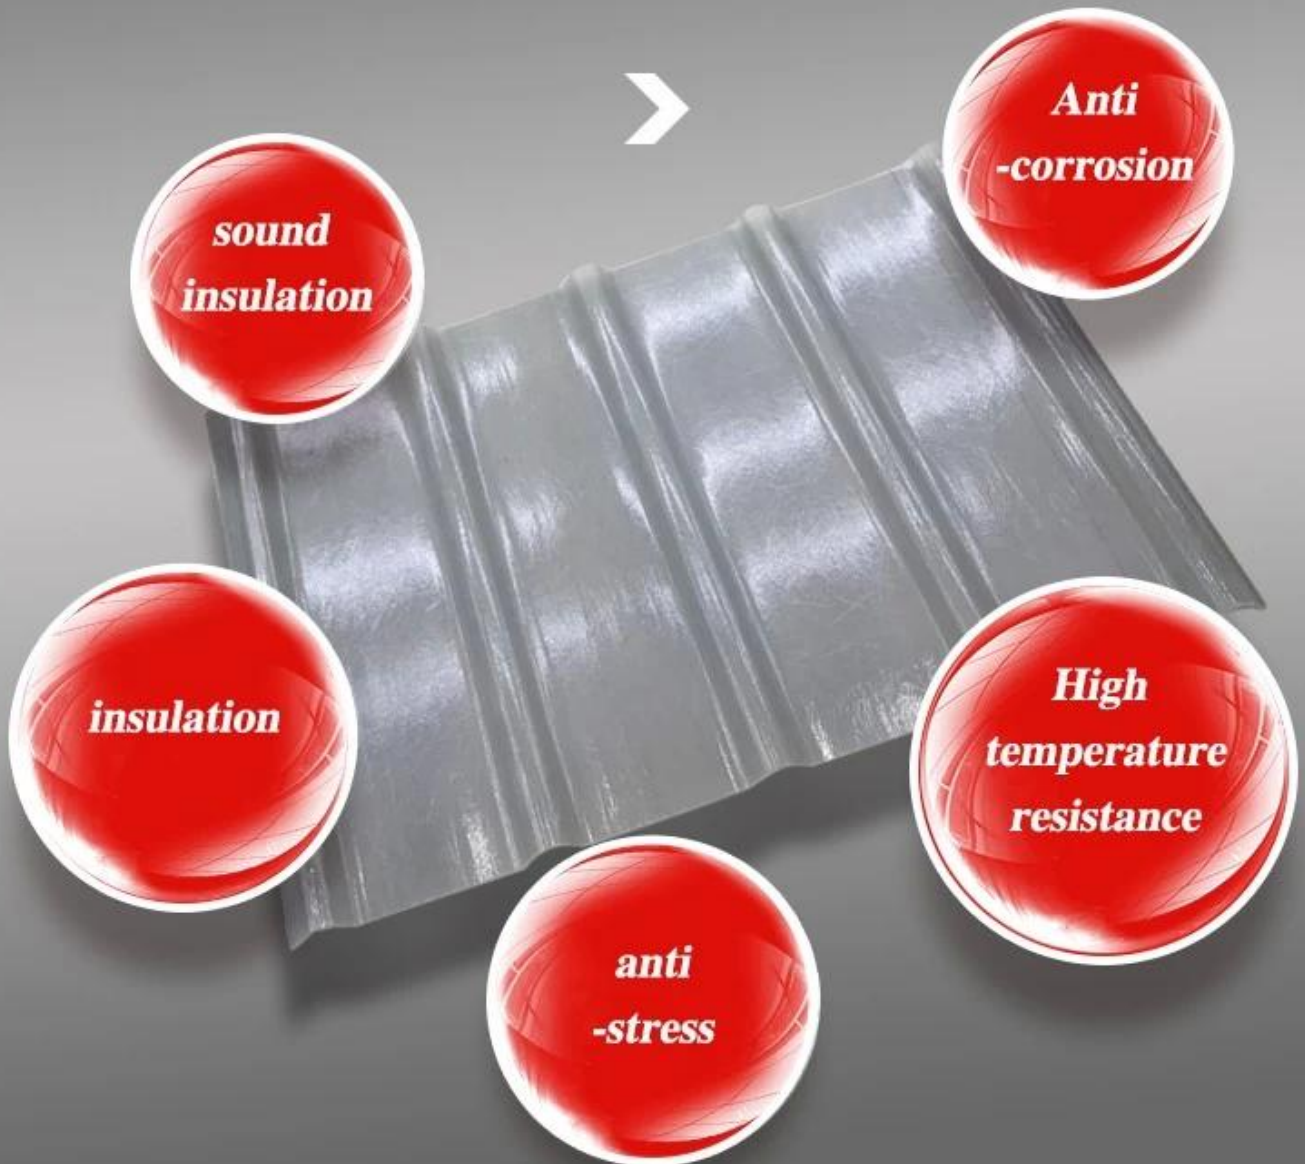

SIX REASONS TO CHOOSE US

“

Iron tiles can be directly covered

*sound
insulation*

*Anti
-corrosion*

insulation

*High
temperature
resistance*

*anti
-stress*