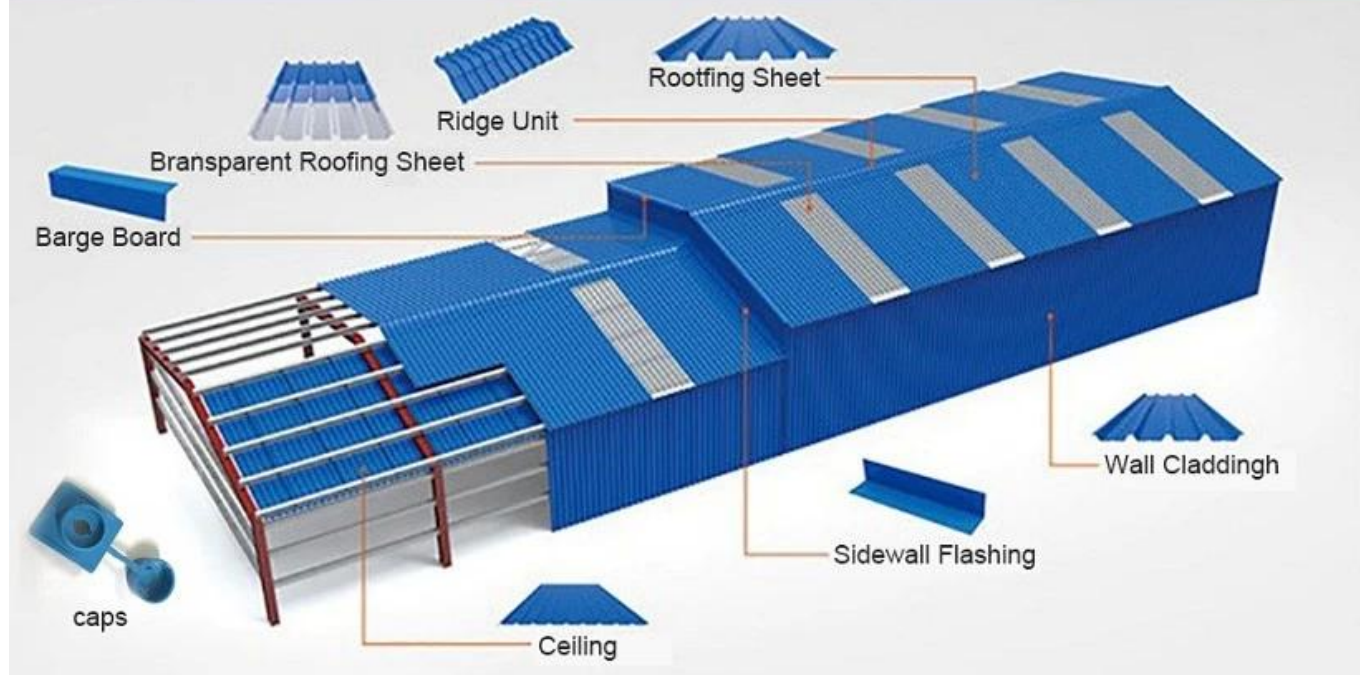

Product show

Design: estilo espanhol
Cor duradoura: 10 anos sem desbotamento
Comprimento: Personalizado
Espessura: 1,8mm, 2.0mm, 2.2mm,
2,5 mm, 2,8 mm, 3,0 mm
Largura geral: 1130mm
Largura eficaz: 1000 / 1050mm
Espaçamento de Purlin: 660mm
Camadas: 3 camadas
Superfície: Embossed / suaveSurface

More Types

1130 corrugaetd sheets

1130 trapezoidal sheets

900 high wave

980 high wave

PVC accessories

ZXC New Material Technology Co, Ltd. Nossos produtos incluem folhas de PVC, telha de telhado de resina sintética ASA, telhas de telhado FRP, calha, chapas de coberturas UPVC etc, se o seu pedido se matchS Nossos detalhes de tamanho de estoque, podemos mais rápido tempo de entrega. Bem-vindo Contate-nos Personalizado.