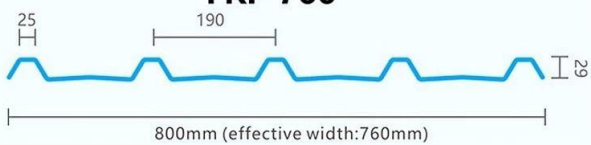

More Types

Hot

Hot

Hot

FRP 900

FRP 961型

FRP 909

FRP 706

FRP 760