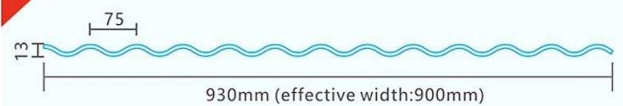

Nome do Produto	Transparent PC Roof Sheet
Inscrição	Green houses, skylights and so on
Cor	Transparent white,blue ,green
Comprimento	personalizado
Grossura	1mm,1.2mm,1.5mm,2.0mm
Largura total	920mm
Largura eficaz	840mm
Espaçamento de purlin	700~800mm
Superfície	Superfície lisa
Matéria-prima	Pc Named Bayer

More Types

Hot

Hot

Hot

FRP 900

FRP 961型

FRP 909

FRP 706