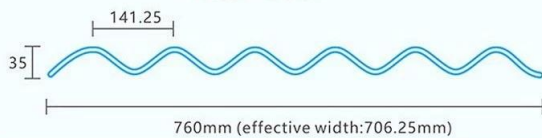

Nome do Produto	Transparent PC Roof Sheet
Inscrição	Green houses, skylights and so on
Cor	Transparent white,blue ,green
Comprimento	personalizado
Grossura	1mm,1.2mm,1.5mm,2.0mm
Largura total	920mm
Largura eficaz	840mm
Espaçamento de purlin	700~800mm
Superfície	Superfície lisa
Matéria-prima	Pc Named Bayer

More Types

Hot

Hot

Hot

FRP 900

FRP 961型

FRP 909

FRP 706