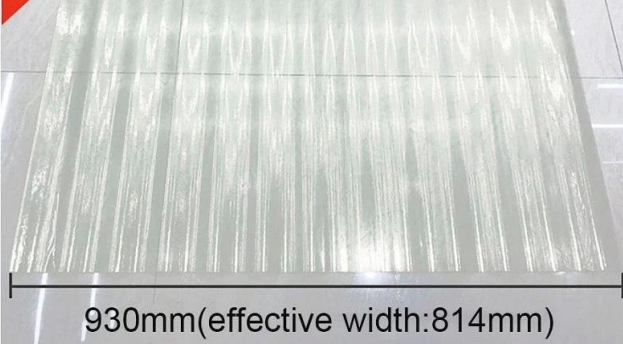

More Types

Hot

Hot

Hot

FRP 900

FRP 961型

FRP 909

FRP 706

FRP 760