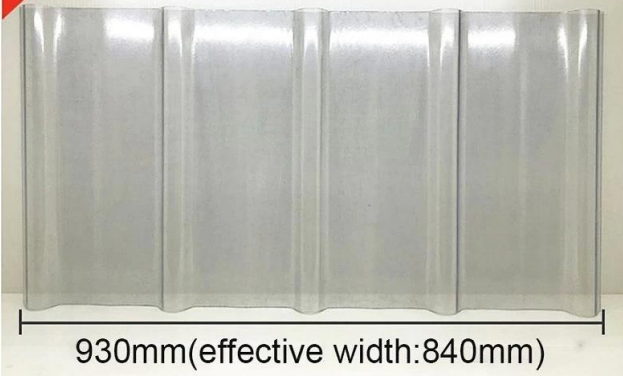

More Types

Hot