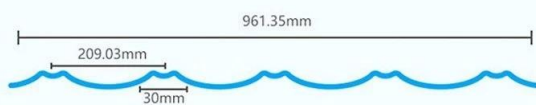

Nome do Produto	Transparent PC Roof Sheet
Inscrição	Green houses, skylights and so on
Cor	Transparent white,blue ,green
Comprimento	personalizado
Grossura	1mm,1.2mm,1.5mm,2.0mm
Largura total	920mm
Largura eficaz	840mm
Espaçamento de purlin	700~800mm
Superfície	Superfície lisa
Matéria-prima	Pc Named Bayer

More Types

Hot

Hot

Hot

FRP 900

FRP 961型

FRP 909

FRP 706